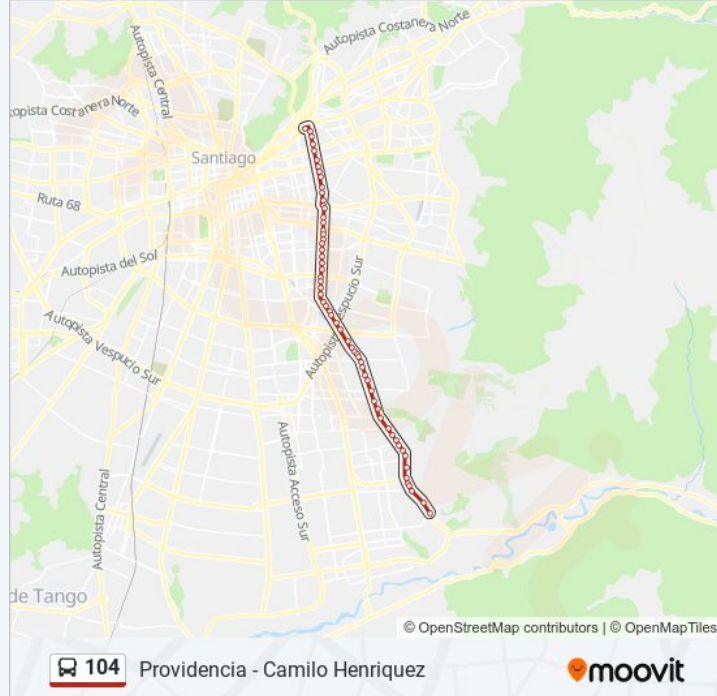

Información de la línea 104 de Micro

Dirección: Providencia

Paradas: 60

Duración del viaje: 85 min

Resumen de la línea:

Pe27-Parada / Paradero 16 Av. La Florida
Pe28-Parada / Paradero 15 Av. La Florida
Pe29-Parada 2 / Paradero 14 Av. La Florida
Pe1287-Avenida La Florida / Esq. Manzanillones
Pe1383-Avenida La Florida / Esq. Los Cardenales
Pe30-Avenida La Florida / Esq. Los Aralios
Pe31-Parada / Liceo Técnico La Florida
Pe32-Parada / Centro De Salud La Florida
Pd85-Parada 2 / (M) Macul
Pd147-Parada / Liceo Camilo Ortúzar
Pd87-Avenida Macul / Esq. El Líbano
Pd148-Parada / Plaza Pinto Durán
Pd149-Avenida Macul / Esq. Dr. A. Neghme
Pd88-Avenida Macul / Esq. Jorge González B.
Pd89-Avenida Macul / Esq. Víctor Dgo. Silva
Pd1428-Avenida Macul / Esq. Nicanor Molinare
Pd90-Avenida Macul / Esq. Santa Cristina
Pd91-Parada 2 / Punta De Rieles
Pd92-Parada 2 / Muni. De Macul
Pd93-Avenida Macul / Esq. Los Olmos
Pd94-Avenida Macul / Esq. Los Espinos
Pd95-Parada 2 / Colegio San Marcos
Pd96-Av. José P. Alessandri / Esq. Los Alerces
Pd97-Av. José P. Alessandri / Esq. Las Encinas
Pd98-Parada / Utem Macul
Pd99-Parada 6 / Pedagógico
Pd100-Parada / Umce
Pd101-Av. José P. Alessandri / Esq. Av. Castillo Velasco
Pd235-Parada 6 / (M) Chile España
Pd103-Parada 1 / (M) Chile España
Pd104-Chile España / Esq. Alonso De Ercilla
Pd1630-General Artigas / Esq. Avenida Sucre