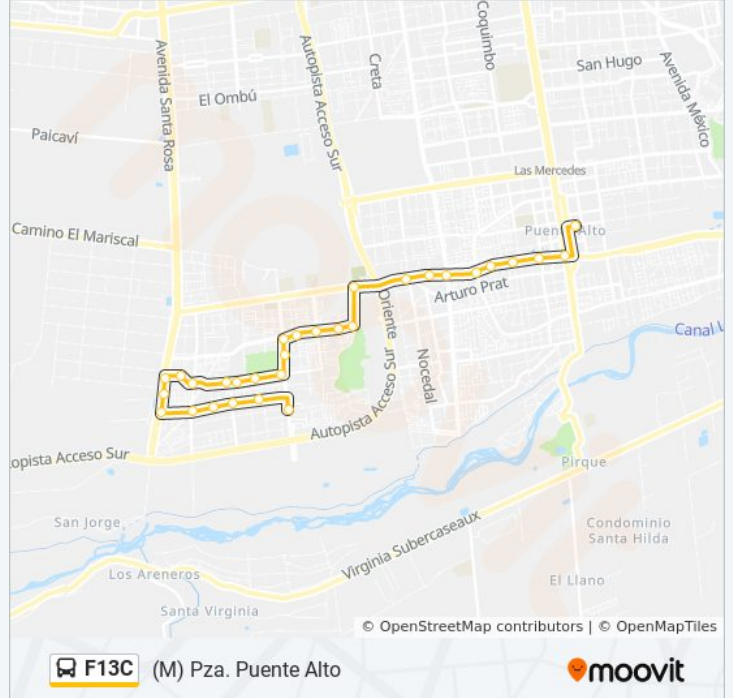

Usa la aplicación Moovit para encontrar la parada de la línea F13C de micro más cercana y descubre cuándo llega la próxima línea F13C de micro

**Sentido: (M) Pza. Puente Alto**

10 paradas

[VER HORARIO DE LA LÍNEA](#)

Pf450-Avenida Los Toros / Esq. Avenida México

Pf480-Avenida Los Toros / Esq. Avenida Las Torres

Pf291-Avenida Los Toros / Esq. Navarra

Pf8-Parada / Liceo Juan Mackenna

Pf9-Parada / Colegio Mayor

**Horario de la línea F13C de micro**

(M) Pza. Puente Alto Horario de ruta:

lunes	16:30 - 22:30
martes	16:30 - 22:30
miércoles	16:30 - 22:30
jueves	16:30 - 22:30
viernes	16:30 - 22:30
sábado	Sin Servicio
domingo	Sin Servicio

**Información de la línea F13C de micro****Dirección:** (M) Pza. Puente Alto**Paradas:** 10**Duración del viaje:** 14 min**Resumen de la línea:**

### Sentido: Bajos De Mena

9 paradas

[VER HORARIO DE LA LÍNEA](#)

- Pf2-Parada / Liceo Juan Mackenna
- Pf482-Avenida Los Toros / Esq. San Sebastián
- Pf483-Avenida Los Toros / Esq. Juan I. Molina
- Pf484-Avenida Los Toros / Esq. Avenida México
- Pf439-Avenida Los Toros / Esq. Nuevo Continente
- Pf440-Avenida Los Toros / Esq. Nonato Coo
- Pf441-Avenida Los Toros / Esq. Río Claro
- Pf593-Avenida Los Toros / Esq. Nemesio Vicuña
- Pf594-Parada 7 / (M) Elisa Correa