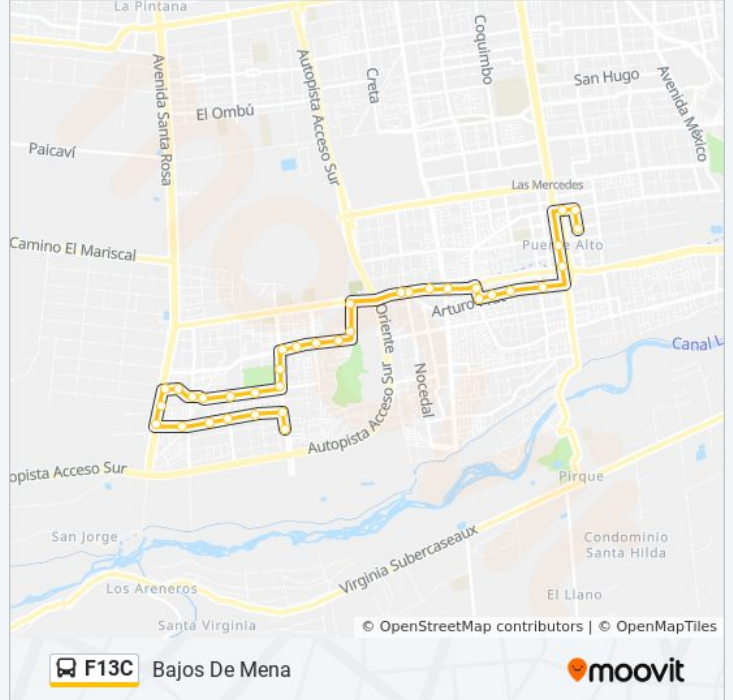

Usa la aplicación Moovit para encontrar la parada de la línea F13C de micro más cercana y descubre cuándo llega la próxima línea F13C de micro

**Sentido: (M) Pza. Puente Alto**

10 paradas

[VER HORARIO DE LA LÍNEA](#)

### Sentido: Bajos De Mena

9 paradas

[VER HORARIO DE LA LÍNEA](#)

- Pf2-Parada / Liceo Juan Mackenna
- Pf482-Avenida Los Toros / Esq. San Sebastián
- Pf483-Avenida Los Toros / Esq. Juan I. Molina
- Pf484-Avenida Los Toros / Esq. Avenida México
- Pf439-Avenida Los Toros / Esq. Nuevo Continente
- Pf440-Avenida Los Toros / Esq. Nonato Coo
- Pf441-Avenida Los Toros / Esq. Río Claro
- Pf593-Avenida Los Toros / Esq. Nemesio Vicuña
- Pf594-Parada 7 / (M) Elisa Correa

### Horario de la línea F13C de micro

Bajos De Mena Horario de ruta:

lunes	5:30 - 9:20
martes	5:30 - 9:20
miércoles	5:30 - 9:20
jueves	5:30 - 9:20
viernes	5:30 - 9:20
sábado	Sin Servicio
domingo	Sin Servicio

### Información de la línea F13C de micro

**Dirección:** Bajos De Mena

**Paradas:** 9

**Duración del viaje:** 11 min

**Resumen de la línea:**

Los horarios y mapas de la línea F13C de micro están disponibles en un PDF en [moovitapp.com](https://moovitapp.com). Utiliza [Moovit App](#) para ver los horarios de los autobuses en vivo, el horario del tren o el horario del metro y las indicaciones paso a paso para todo el transporte público en Santiago.