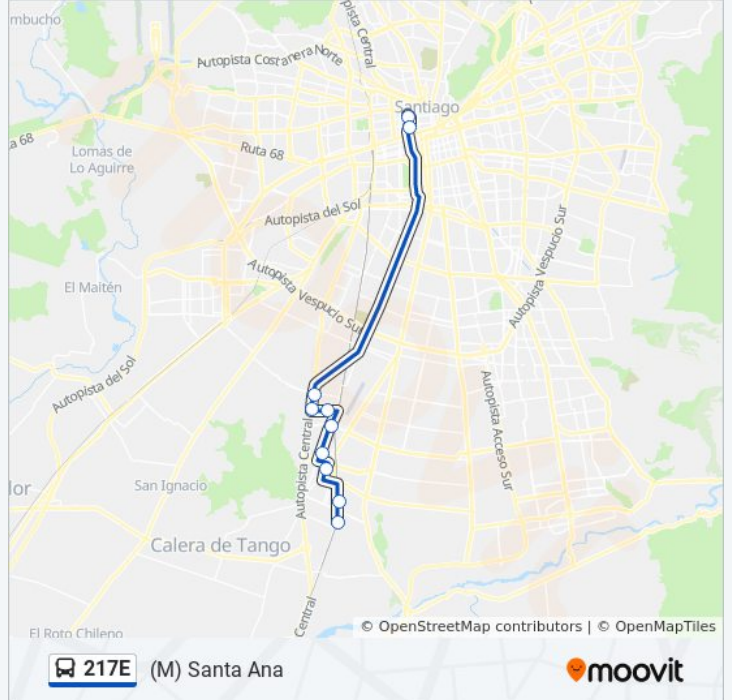

217E

(M) Santa Ana

[Ver En Modo Sitio Web](#)

La línea 217E de micro ((M) Santa Ana) tiene 2 rutas. Sus horas de operación los días laborables regulares son:

(1) a (M) Santa Ana: 5:30 - 20:10(2) a Maestranza: 5:30 - 20:10

Usa la aplicación Moovit para encontrar la parada de la línea 217E de micro más cercana y descubre cuándo llega la próxima línea 217E de micro

**Sentido: (M) Santa Ana**

10 paradas

[VER HORARIO DE LA LÍNEA](#)

Pg1901-Camino La Vara / Esq. Claudio Gay

Pg1765-Av. Pdte. J. Alessandri R. / Esq. Cam. La Vara Int.-Sur

Pg88-Av. Pdte. J. Alessandri R. / Esq. Cam. Las Acacias

Pa82-Manuel Rodríguez / Esq. Agustinas

Pa190-Parada 10 / (M) Santa Ana

**Información de la línea 217E de micro****Dirección:** (M) Santa Ana**Paradas:** 10**Duración del viaje:** 58 min**Resumen de la línea:**

**Sentido: Maestranza**

8 paradas

[VER HORARIO DE LA LÍNEA](#)

- Pa190-Parada 10 / (M) Santa Ana
- Pg73-Av. Pdte. J. Alessandri R. / Esq. La Vara
- Pg1062-Avenida América / Esq. Polpaico
- Pg1068-Avenida América / Esq. Avenida Balmaceda
- Pg1638-Urmeneta / Esq. Bernardo O'Higgins
- Pg975-1° De Mayo / Esq. Gerardo Besoain
- Pg261-Parada 2 / Est.Maestranza
- Pg1718-Avenida Portales / Esq. M.Toro Y Zambrano