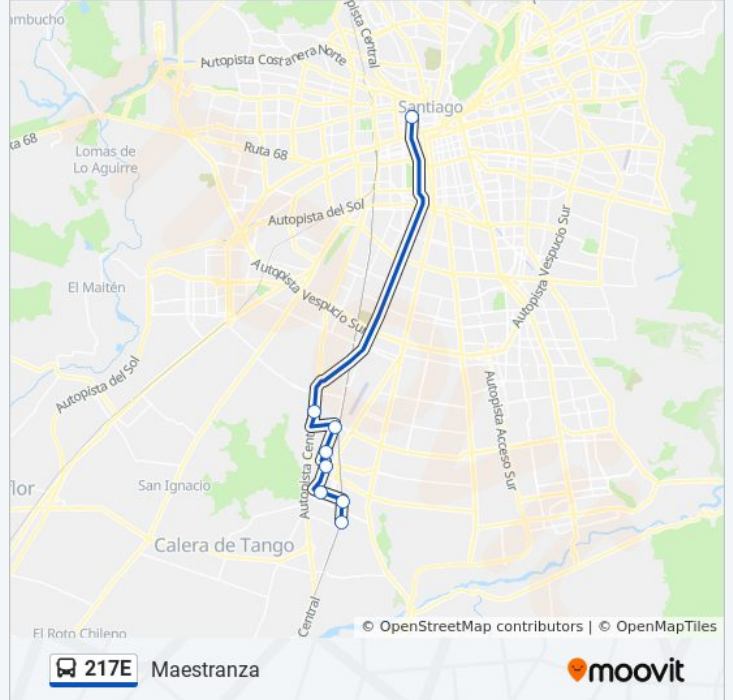

Usa la aplicación Moovit para encontrar la parada de la línea 217E de micro más cercana y descubre cuándo llega la próxima línea 217E de micro

**Sentido: (M) Santa Ana**

10 paradas

[VER HORARIO DE LA LÍNEA](#)

**Información de la línea 217E de micro****Dirección:** (M) Santa Ana**Paradas:** 10**Duración del viaje:** 58 min**Resumen de la línea:**

**Sentido: Maestranza**

8 paradas

[VER HORARIO DE LA LÍNEA](#)

- Pa190-Parada 10 / (M) Santa Ana
- Pg73-Av. Pdte. J. Alessandri R. / Esq. La Vara
- Pg1062-Avenida América / Esq. Polpaico
- Pg1068-Avenida América / Esq. Avenida Balmaceda
- Pg1638-Urmeneta / Esq. Bernardo O'Higgins
- Pg975-1° De Mayo / Esq. Gerardo Besoain
- Pg261-Parada 2 / Est.Maestranza
- Pg1718-Avenida Portales / Esq. M.Toro Y Zambrano

**Horario de la línea 217E de micro**

Maestranza Horario de ruta:

lunes	5:30 - 20:10
martes	5:30 - 20:10
miércoles	5:30 - 20:10
jueves	5:30 - 20:10
viernes	5:30 - 20:10
sábado	Sin Servicio
domingo	Sin Servicio

**Información de la línea 217E de micro**

**Dirección:** Maestranza

**Paradas:** 8

**Duración del viaje:** 50 min

**Resumen de la línea:**

Los horarios y mapas de la línea 217E de micro están disponibles en un PDF en [moovitapp.com](https://moovitapp.com). Utiliza [Moovit App](#) para ver los horarios de los autobuses en vivo, el horario del tren o el horario del metro y las indicaciones paso a paso para todo el transporte público en Santiago.