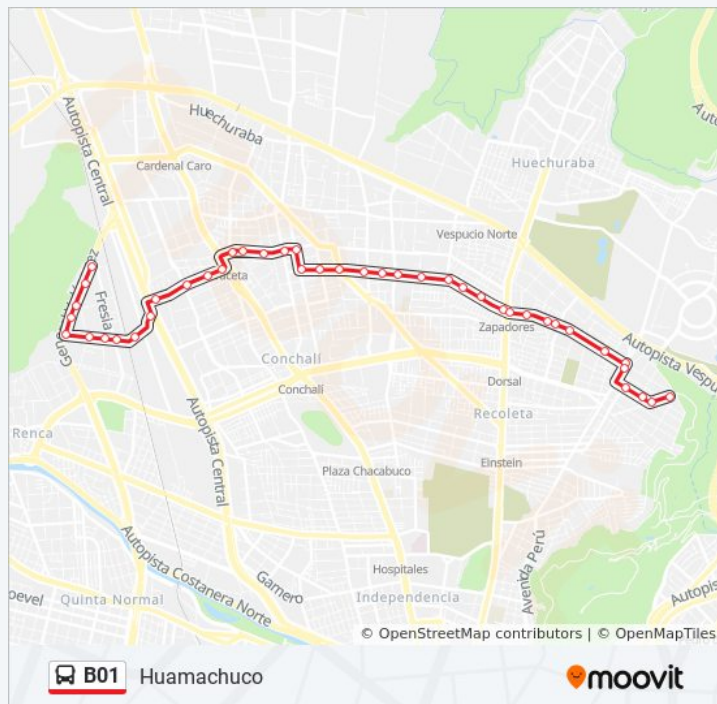

Información de la línea B01 de micro

Dirección: El Salto

Paradas: 38

Duración del viaje: 37 min

Resumen de la línea:

Pb714-Av. Los Zapadores / Esq. Alberto González

Pb715-Av. Los Zapadores / Esq. General Sandino

Pb694-Puerto Montt / Esq. Atacameños

Pb695-Puerto Montt / Esq. Fresia

Información de la línea B01 de micro

Dirección: Huamachuco

Paradas: 42

Duración del viaje: 37 min

Resumen de la línea:

Pb696-Puerto Montt / Esq. Montevideo