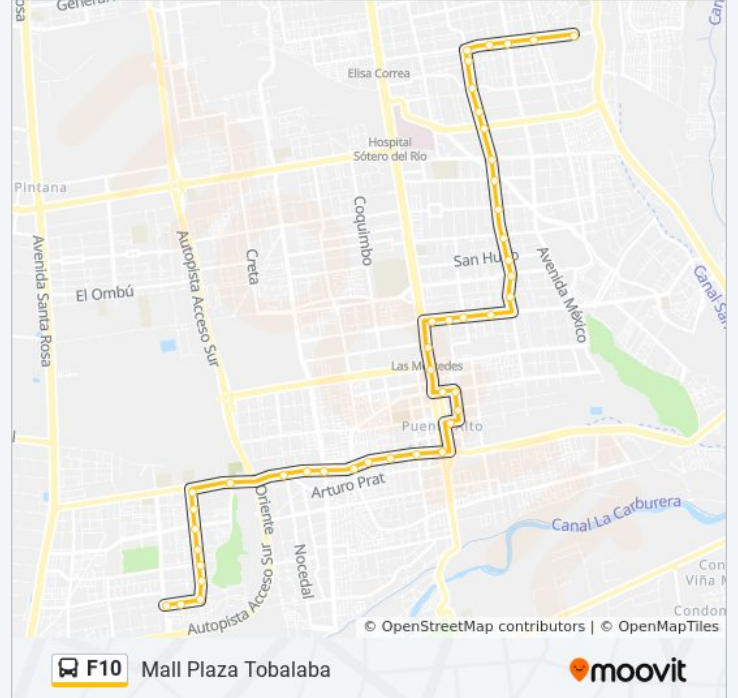

Pf249-Avenida Eyzaguirre / Esq. Tocornal Grez

Pf250-Avenida Eyzaguirre / Esq. Av. Concha Y Toro

Pf512-Parada 2 / (M) Plaza De Puente Alto

**Horario de la línea F10 de micro**

Mall Plaza Tobalaba Horario de ruta:

Pf213-Santa Elena / Esq. José M. Irarrázaval

Pf214-Santa Elena / Esq. Av. Eduardo Cordero

Pf175-Parada 4 / Paradero 39 Av.Vicuña Mackenna

Pf96-Parada 2 / Paradero 38 Av.Vicuña Mackenna

Pf97-Parada 2 / (M) Las Mercedes

Pf449-Avenida Los Toros / Esq. Nuevo Continente

Pf450-Avenida Los Toros / Esq. Avenida México

Pf480-Avenida Los Toros / Esq. Avenida Las Torres

Pf291-Avenida Los Toros / Esq. Navarra

Pf8-Parada / Liceo Juan Mackenna

Pf9-Parada / Colegio Mayor

**Sentido: San Guillermo**

**Horario de la línea F10 de micro**

46 paradas

[VER HORARIO DE LA LÍNEA](#)

- Pf2-Parada / Liceo Juan Mackenna
- Pf482-Avenida Los Toros / Esq. San Sebastián
- Pf483-Avenida Los Toros / Esq. Juan I. Molina
- Pf484-Avenida Los Toros / Esq. Avenida México
- Pf439-Avenida Los Toros / Esq. Nuevo Continente
- Pf440-Avenida Los Toros / Esq. Nonato Coo
- Pf485-Nonato Coo / Esq. Parque Los Reyes
- Pf486-Nonato Coo / Esq. Avenida El Peral
- Pf487-Nonato Coo / Esq. Oslo
- Pf488-Nonato Coo / Esq. Avenida Gabriela
- Pf40-Nonato Coo / Esq. Avenida El Peñón
- Pf41-Nonato Coo / Esq. Maestro Palomo
- Pf42-Nonato Coo / Esq. Av. L. Matte Larraín
- Pf43-Nonato Coo / Esq. Angel Pimentel
- Pf44-Nonato Coo / Esq. San Hugo
- Pf45-Nonato Coo / Esq. Las Nieves-Oriente
- Pf46-Nonato Coo / Esq. Abogado
- Pf47-Nonato Coo / Esq. Av. San Carlos
- Pf458-Avenida San Carlos / Esq. Bernardo Leighton
- Pf459-Avenida San Carlos / Esq. Nemesio Vicuña
- Pf369-Avenida San Carlos / Esq. Av. Concha Y Toro
- Pf370-Parada 6 / Paradero 37 Av.Vicuña Mackenna
- Pf460-Parada 1 / (M) Las Mercedes
- Pf86-Parada 1 / Paradero 38 Av.Vicuña Mackenna
- Pf87-Parada 1 / Paradero 39 Av.Vicuña Mackenna
- Pf176-Parada 3 / (M) Plaza De Puente Alto
- Pf89-Av. Concha Y Toro / Esq. Av. Eyzaguirre