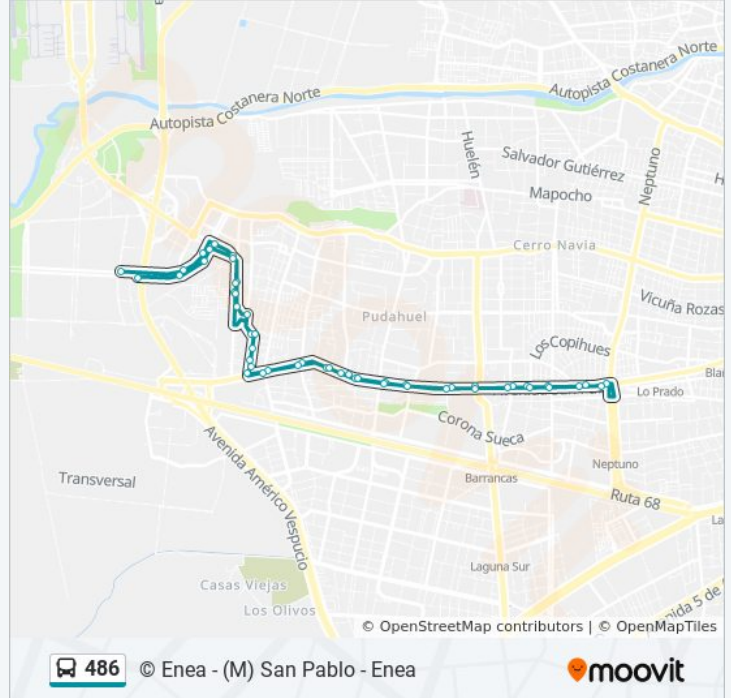

Pj160-Parada 2 / Serrano - San Pablo

Pj373-El Tranque / Esq. Camino Del Bajo

Pj374-El Tranque / Esq. Teniente Cobo

Pj375-El Tranque / Esq. Cerro La Campaña

Pj376-El Tranque / Esq. Cerro Negro

Pj1814-Cerro San Cristóbal / Esq. Av. J. Guzmán Riesco

Pj681-Av.J.M.Guzmán Riesco / Esq. Iorana

Pj682-Av.J.M.Guzmán Riesco / Esq. Santa Cristina

Pj1976-Lo Prado Abajo / Esq. Boulevard Norte

Pj1977-Boulevard Norte / Esq. Los Maitenes

Pj1978-Los Maitenes / Esq. Río Refugio

Pj1835-Los Maitenes / Esq. Salar De Atacama

Pj1979-Los Maitenes / Esq. Av. La Oración

Los horarios y mapas de la línea 486 de micro están disponibles en un PDF en moovitapp.com. Utiliza [Moovit App](#) para ver los horarios de los autobuses en vivo, el horario del tren o el horario del metro y las indicaciones paso a paso para todo el transporte público en Santiago.