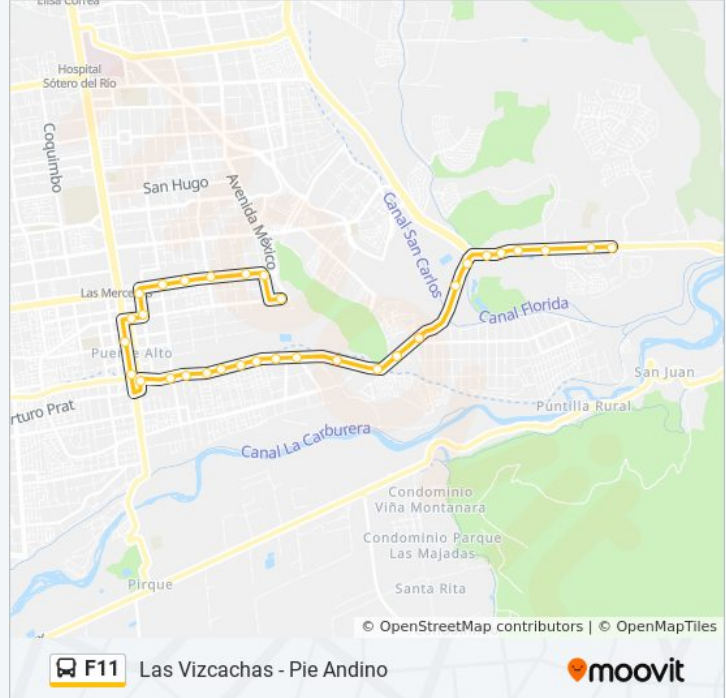

### Información de la línea F11 de micro

**Dirección:** Las Vizcachas

**Paradas:** 32

**Duración del viaje:** 37 min

**Resumen de la línea:**

Pf183-Avenida Eyzaguirre / Esq. Luis Moreno Paz

Pf185-Avenida Eyzaguirre / Esq. Cerro San Esteban

Pf186-Parada / Lomas De Eyzaguirre

Pf187-Avenida Eyzaguirre / Esq. Los Acacios

Pf850-Avenida Eyzaguirre / Esq. El Nogal

Pf525-Parada / Balneario Puente Alto

Pf526-Avenida Eyzaguirre / Esq. Av.Camilo Henríquez

Pf527-Parada / Retén Las Viscachas

Pf528-Parada / Club Las Viscachas

Pf529-San José De Maipo / Esq. Altura Del 05800

Pf530-Parada / Mampato Las Viscachas

Pf531-Parada / Colegio Almenar Del Maipo

Pf896-Parada / Hacienda El Peñón

### Sentido: Pie Andino

31 paradas

[VER HORARIO DE LA LÍNEA](#)

Pf895-Parada / Hacienda El Peñón

Pf495-Parada / Colegio Almenar Del Maipo

Pf496-Parada / Mampato Las Viscachas

Pf497-San José De Maipo / Esq. Altura Del 05800