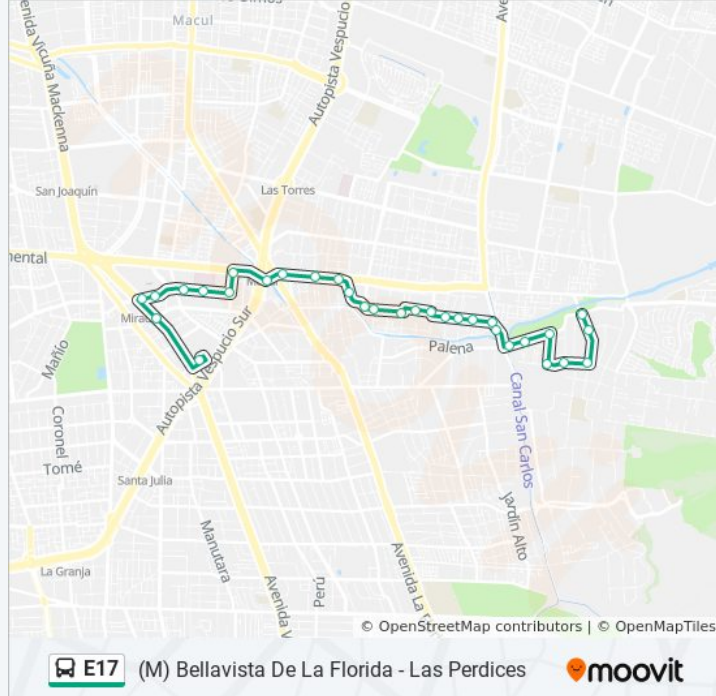

### Información de la línea E17 de micro

**Dirección:** (M) B. De La Florida

**Paradas:** 31

**Duración del viaje:** 33 min

**Resumen de la línea:**

Departamental

Pd146-Av. Departamental / Esq. Embalse La Palma

### Información de la línea E17 de micro

**Dirección:** Las Perdices

**Paradas:** 31

**Duración del viaje:** 33 min

**Resumen de la línea:**

Pe44-Las Higueras / Esq. Punitaqui

Pe45-Las Higueras / Esq. Volcán Llaima

Pe38-Avenida Tobalaba / Esq. Volcán Osorno

Pe40-Parada 1 / Terminal María Angélica

Pe41-María Angélica / Esq. Los Naranjos

Pe503-María Angélica / Esq. Las Araucarias

Pe1336-Las Araucarias / Esq. San Francisco

Pe1387-San Francisco / Esq. Borde Los Fresnos

Pe1401-San Francisco / Esq. Las Perdices

Pe1337-Av. Las Perdices / Esq. Santa Berta

Pe1338-Av. Las Perdices / Esq. María Angélica

Los horarios y mapas de la línea E17 de micro están disponibles en un PDF en [moovitapp.com](https://moovitapp.com). Utiliza [Moovit App](#) para ver los horarios de los autobuses en vivo, el horario del tren o el horario del metro y las indicaciones paso a paso para todo el transporte público en Santiago.