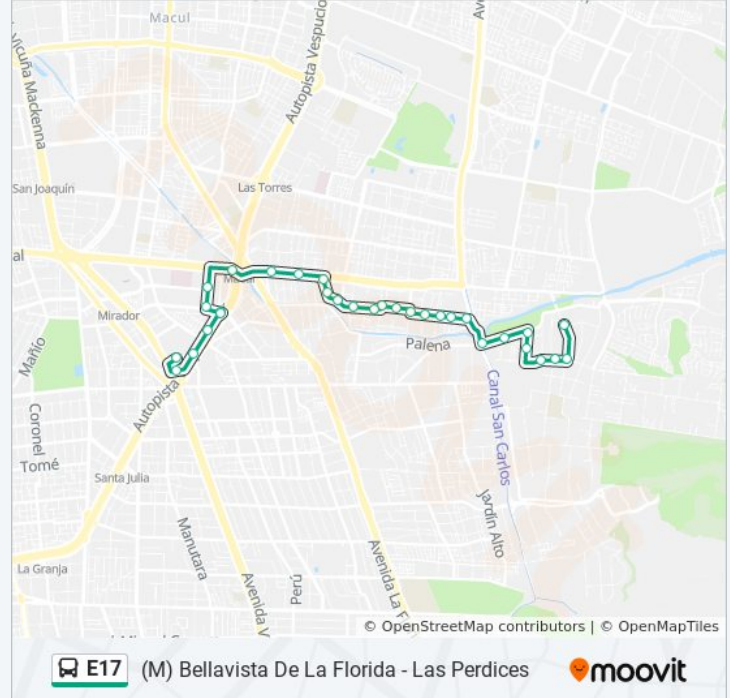

### Sentido: (M) B. De La Florida

31 paradas

[VER HORARIO DE LA LÍNEA](#)

Pe505-Av. Las Perdices / Esq. Santa Berta  
Pe506-Av. Las Perdices / Esq. San Francisco  
Pe507-San Francisco / Esq. María Cristina  
Pe508-San Francisco / Esq. Las Bellotas  
Pe509-Las Araucarias / Esq. Paseo De La Plaza  
Pe510-Las Araucarias / Esq. María Angélica  
Pe511-María Angélica / Esq. Calle 1  
Pe42-Parada 2 / Terminal María Angélica  
Pe52-Las Higueras / Esq. Pasaje Providencia  
Pe53-Las Higueras / Esq. Volcán Huesqui  
Pe54-Las Higueras / Esq. Las Taguas  
Pe55-Las Higueras / Esq. Volcán Lastarria  
Pe1265-Las Higueras / Esq. Volcán Calbuco  
Pe57-Las Higueras / Esq. V. Hornopirén  
Pe58-Las Higueras / Esq. Volcán Llama  
Pe59-Las Higueras / Esq. Volcán Tolhuaca  
Pe60-Las Higueras / Esq. Punitaqui  
Pe841-Diag. Los Castaños / Esq. Los Castaños  
Pe61-Diag. Los Castaños / Esq. Av. Departamental  
Pe62-Diag. Los Castaños / Esq. Av.

### Información de la línea E17 de micro

**Dirección:** (M) B. De La Florida

**Paradas:** 31

**Duración del viaje:** 33 min

**Resumen de la línea:**

Departamental

Pd146-Av. Departamental / Esq. Embalse La Palma

Pd1374-Av. Departamental / Esq. Las Tejas

Pd1444-Parada / Estación De Buses (M) Macul - Poniente

Pe826-Nueva 1 / Esq. Mirador Azul

Pe827-Nueva 1 / Esq. Froilán Lagos

Pe804-Froilán Lagos S. / Esq. Av. A. Vespucio

Pe158-Parada / Colegio José A. Lecaros

Pe159-Parada / Fiscalía La Florida

Pe1296-Parada 1 / (M) Vicuña Mackenna

Pe1391-Filomena Soto / Esq. Av. Vicuña Mackenna

Pe1282-Parada / Est. Intermodal De La Florida