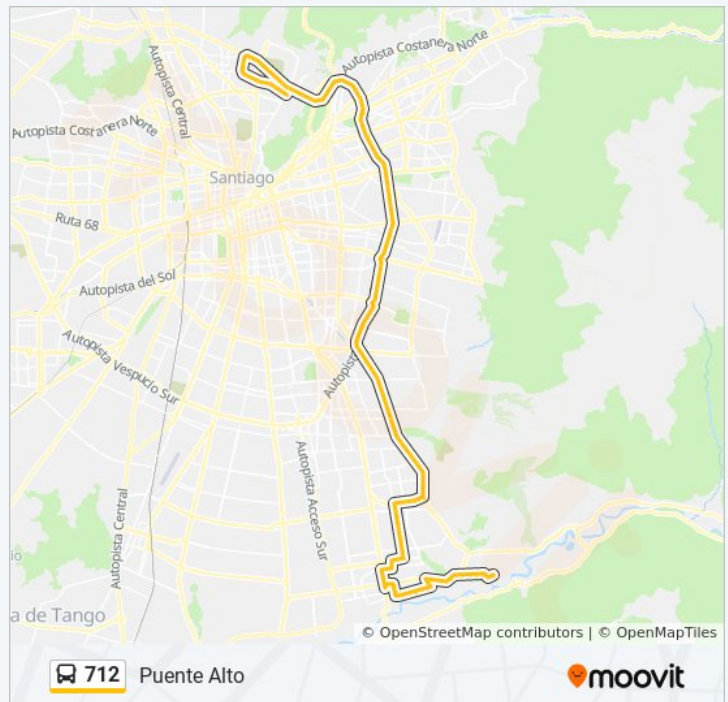

Pd186-Parada 1 / (M) Simón Bolívar

Pd228-Avenida Ossa / Esq. Av. Simón Bolívar

### Información de la línea 712 de micro

**Dirección:** Puente Alto

**Paradas:** 109

**Duración del viaje:** 136 min

**Resumen de la línea:**

Pd229-Avenida Ossa / Esq. Estrella Solitaria

Pd187-Parada 6 / (M) Plaza Egaña