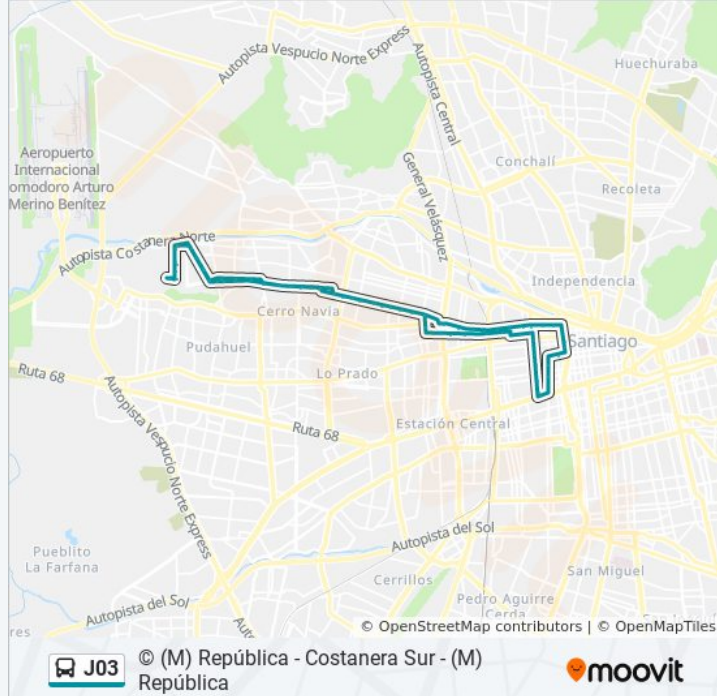

Pj491-Avenida Mapocho / Esq. Hipólito Salas

Pj683-Mateo De Toro Y Z. / Esq. Ambrosio O'Higgins

Pj493-Avenida Mapocho / Esq. Neptuno

Pj494-Avenida Mapocho / Esq. Neuquén

Pj495-Avenida Mapocho / Esq. Samuel Izquierdo

Pj496-Avenida Mapocho / Esq. Lo Ampuero

Pj497-Avenida Mapocho / Esq. Molina Lavín

Pj498-Avenida Mapocho / Esq. Sergio Valdovinos

Pj499-Avenida Mapocho / Esq. Radal

Pj500-Avenida Mapocho / Esq. Martín Gil

Pj501-Avenida Mapocho / Esq. Joaquín Valledor

Pj502-Avenida Mapocho / Esq. Mendoza

Pj284-Parada 4 / Tropezón

Pj285-Parada 1 / Villasana - Avenida Mapocho

Pj286-Parada 1 / Dr. García G. - Av. Mapocho

Pj287-Parada 3 / Matucana - Av. Mapocho

Pa387-Avenida Mapocho / Esq. Herrera

Pa388-Parada / Población Mapocho

Pa405-Avenida Mapocho / Esq. General Bulnes

Pa390-Avenida Mapocho / Esq. Ricardo Cumming

Pa391-Avenida Mapocho / Esq. Gral. Baquedano

Pa392-Avenida Mapocho / Esq. Almirante Barroso

Pa228-Manuel Rodríguez / Esq. Rosas

Pa229-Parada 13 / (M) Santa Ana

Pa460-Catedral / Esq. Almirante Barroso

Pa271-Parada 3 / Plaza Brasil

Pa272-Avenida Brasil / Esq. Moneda

Pa187-Parada 1 / (M) República

Pa817-Av. Ricardo Cumming / Esq. Romero

Pa295-Av. Ricardo Cumming / Esq. Moneda

Pa296-Av. Ricardo Cumming / Esq. Compañía De Jesús