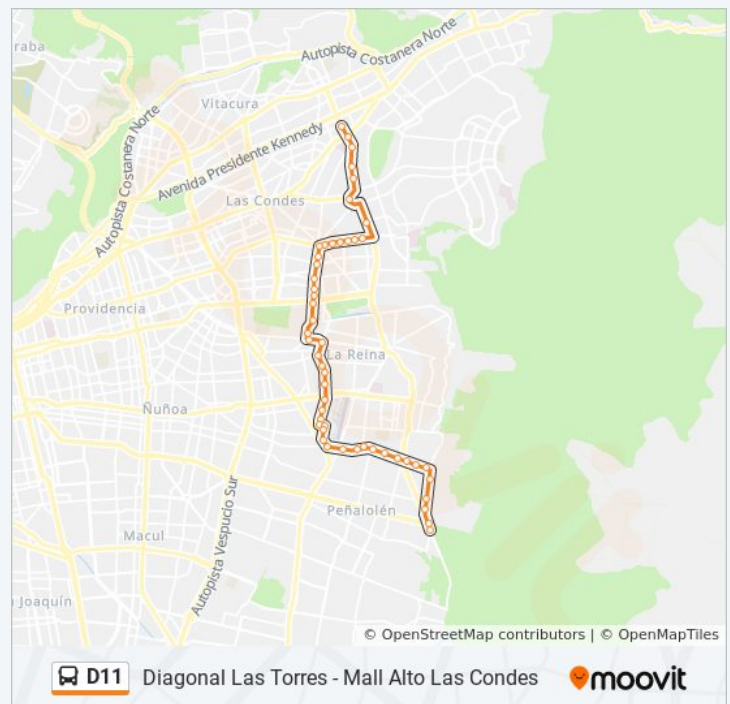

Información de la línea D11 de micro

Dirección: Mall Alto Las Condes

Paradas: 50

Duración del viaje: 51 min

Resumen de la línea:

Cortez

Pd304-V. Pérez Rosales / Esq. Simon González

Pd305-V. Pérez Rosales / Esq. Av. Simón Bolívar