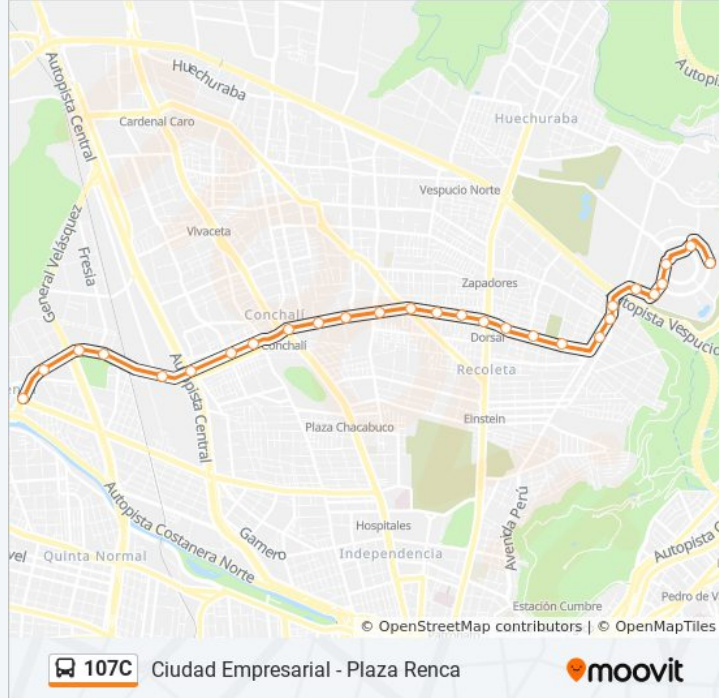

La línea 107C de micro (Ciudad Empresarial - Plaza Renca) tiene 2 rutas. Sus horas de operación los días laborables regulares son:

(1) a Ciudad Empresarial: 6:30 - 20:10(2) a Plaza Renca: 6:30 - 20:12

Usa la aplicación Moovit para encontrar la parada de la línea 107C de micro más cercana y descubre cuándo llega la próxima línea 107C de micro

Información de la línea 107C de micro

Dirección: Plaza Renca

Paradas: 28

Duración del viaje: 46 min

Resumen de la línea:

Pb15-Avenida Dorsal / Esq. Cencerro

Pb16-Parada 2 / (M) Conchalí

Pb18-Roma / Esq. La Primavera

Pb1469-Roma / Esq. B. De Juras Reales

Pb1563-Parada 4 / Norte Sur - Dorsal

Pb2024-Senador Jaime Guzmán / Esq. Camino Lo Ruiz

Pb2022-Senador Jaime Guzmán / Esq. Colón

Pb2018-Senador Jaime Guzmán / Esq. Av. Apóstol Santiago

Pb2015-Senador Jaime Guzmán / Esq. Caupolicán

Pb2012-Parada 3 / Plaza Renca

Los horarios y mapas de la línea 107C de micro están disponibles en un PDF en moovitapp.com. Utiliza [Moovit App](#) para ver los horarios de los autobuses en vivo, el horario del tren o el horario del metro y las indicaciones paso a paso para todo el transporte público en Santiago.