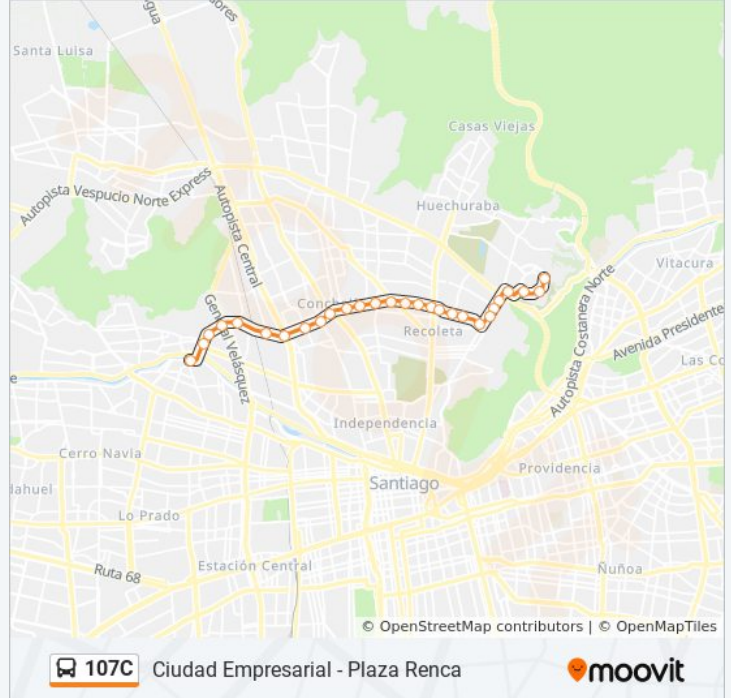

La línea 107C de micro (Ciudad Empresarial - Plaza Renca) tiene 2 rutas. Sus horas de operación los días laborables regulares son:

(1) a Ciudad Empresarial: 6:30 - 20:10(2) a Plaza Renca: 6:30 - 20:12

Usa la aplicación Moovit para encontrar la parada de la línea 107C de micro más cercana y descubre cuándo llega la próxima línea 107C de micro

Paradas: 28

Duración del viaje: 58 min

Resumen de la línea:

Pb46-Pedro Donoso / Esq. María Del Pilar

Pb47-Pedro Donoso / Esq. Gac Ovalle

Pb1878-Pedro Donoso / Esq. Sofía

Pb109-El Salto / Esq. Duque De Kent

Pb110-Parada 2 / Plaza El Salto

Pb111-El Salto / Esq. Los Turistas

Pb1581-Parada 3 / Palacio Riesco

Pb113-Avenida Del Valle / Esq. Av. Santa Clara

Pb114-Avenida Del Valle / Esq. Av. Santa Clara

Pb115-Avenida Del Valle / Esq. Av. Del Parque

Sentido: Plaza Renca

28 paradas

[VER HORARIO DE LA LÍNEA](#)

Pb115-Avenida Del Valle / Esq. Av. Del Parque

Pb101-Avenida Del Parque / Esq. Av. Del Cóndor

Pb102-Avenida Del Parque / Esq. Av. Del Cóndor

Pb103-Avenida Del Parque / Esq. Av. Del Valle