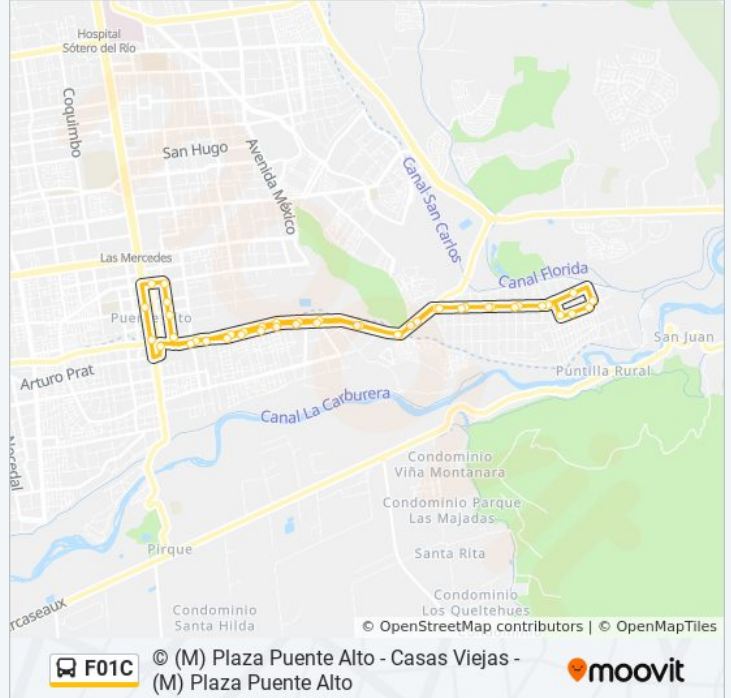

Información de la línea F01C de micro

Dirección: © (M) Plaza Puente Alto - Casas Viejas - (M) Plaza Puente Alto

Paradas: 44

Duración del viaje: 51 min

Resumen de la línea:

Pf960-Santa Elena / Esq. José Luis Coo

Pf180-Avenida Eyzaguirre / Esq. Finlandia

Pf181-Avenida Eyzaguirre / Esq. Las Palmeras

Pf182-Avenida Eyzaguirre / Esq. Bom. Luis Vásquez

Pf183-Avenida Eyzaguirre / Esq. Luis Moreno Paz

Pf185-Avenida Eyzaguirre / Esq. Cerro San Esteban

Pf186-Parada / Lomas De Eyzaguirre

Pf187-Avenida Eyzaguirre / Esq. Los Acacios

Pf188-27 De Septiembre / Esq. El Nogal

Pf189-27 De Septiembre / Esq. Los Espinos

Pf190-27 De Septiembre / Esq. Los Alamos

Pf191-27 De Septiembre / Esq. 17 De Marzo

Pf192-27 De Septiembre / Esq. Los Cerezos

Pf985-Los Pinos / Esq. El Volcán

Pf997-El Volcán / Esq. El Bambú

Pf194-El Volcán / Esq. Las Higueras

Los horarios y mapas de la línea F01C de micro están disponibles en un PDF en moovitapp.com. Utiliza [Moovit App](#) para ver los horarios de los autobuses en vivo, el horario del tren o el horario del metro y las indicaciones paso a paso para todo el transporte público en Santiago.