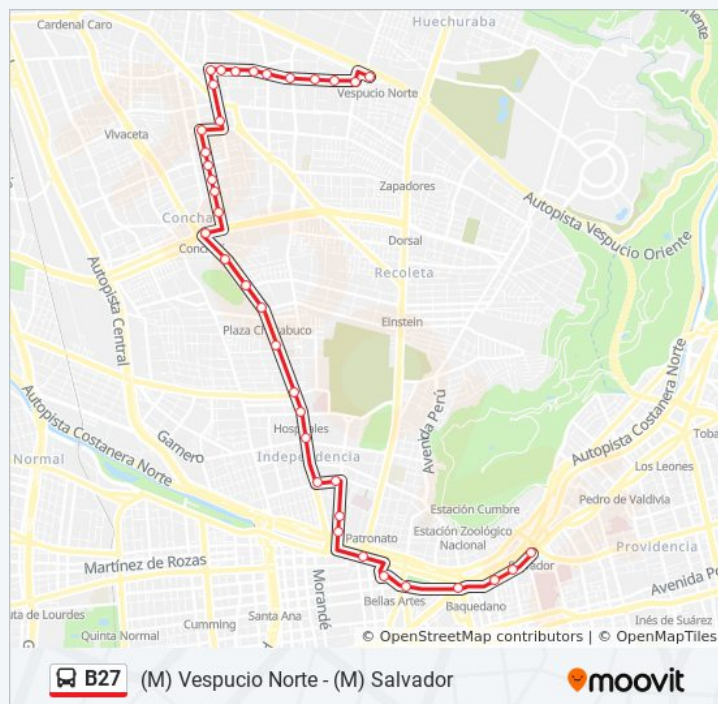

domingo 5:30 - 23:40

Información de la línea B27 de micro

Dirección: (M) Vespucio Norte

Paradas: 39

Duración del viaje: 52 min

Resumen de la línea:

Pb976-Avenida Principal / Esq. General Gambino

Pb977-Avenida Principal / Esq. Av. El Guanaco

Pb1355-Avenida Principal / Esq. Hubert Benítez

Pb1356-Avenida Principal / Esq. Psje. Cerro Ñielol

Pb1357-Avenida Principal / Esq. Juan Cristóbal

Pb1575-Parada / Est. Intermodal Vespucio Norte

Los horarios y mapas de la línea B27 de micro están disponibles en un PDF en moovitapp.com. Utiliza [Moovit App](#) para ver los horarios de los autobuses en vivo, el horario del tren o el horario del metro y las indicaciones paso a paso para todo el transporte público en Santiago.