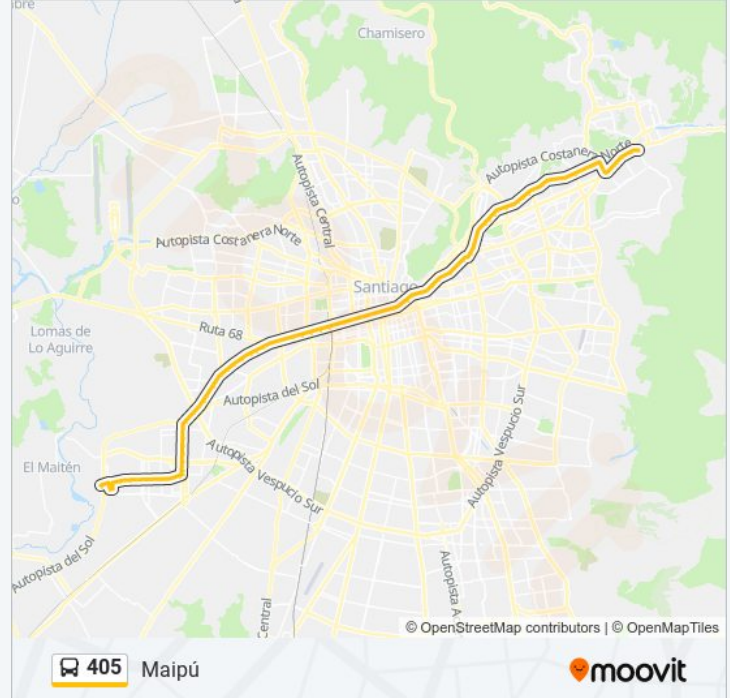

Pc256-Parada / Rotonda Irene Frei

Pc257-Parada 2 / Clínica Alemana

Pc258-Parada / Est. Manquehue

Pc259-Avenida Vitacura / Esq. Luis Carrera

Pc260-Parada / Alianza Francesa

Pc1116-Avenida Vitacura / Esq. Luis Pasteur

Pc261-Avenida Vitacura / Esq. B. De Las Casas

Pc262-Avenida Vitacura / Esq. Av. A. Vespucio

Pc263-Parada / Plaza Lo Castillo

Pc264-Avenida Vitacura / Esq. Alonso De
Córdova

Pc265-Avenida Vitacura / Esq. Francisco De
Aguirre

Pc266-Avenida Vitacura / Esq. Nueva Costanera

Pc267-Avenida Vitacura / Esq. Av. Pdte. Riesco

Pc268-Parada / La Portada De Vitacura

Pc269-Avenida Vitacura / Esq. Encomenderos

Pc187-Parada 2 / Hospital Metropolitano

Pc188-Parada 6 / (M) Los Leones

Pc189-Parada 8 / (M) Pedro De Valdivia

Pc191-Parada 2 / Biblioteca De Providencia

Pc192-Parada 2 / (M) Manuel Montt

Pc193-Parada 2 / Torres De Tajamar

Pc194-Parada 2 / (M) Salvador

Pc195-Parada 2 / Parque Balmaceda

Pc196-Parada 2 / Museo De Los Tajamares

Pa343-Parada 10 / Plaza Italia

Pa41-Parada 6 / (M) Universidad Católica

Pa344-Parada 12 / (M) Santa Lucía

Pa345-Parada 4 / (M) Universidad De Chile

Pa184-Parada 4 / (M) La Moneda

Pa346-Parada 10 / (M) La Moneda

Pa347-Parada 1 / (M) Los Héroes

Pa348-Parada 6 / (M) República