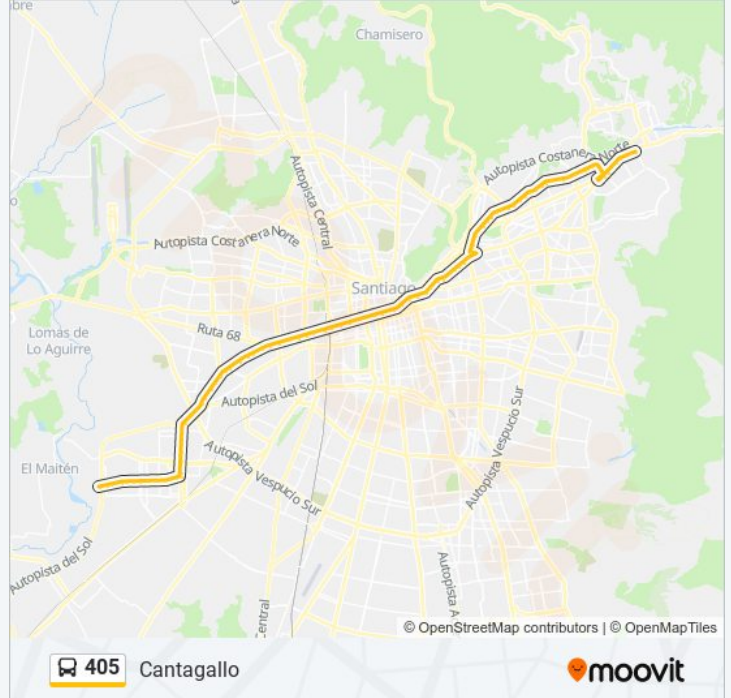

Pi234-Parada 2 / (M) Santiago Bueras
Pi235-Parada 2 / Paradero 14 Pajaritos
Pi236-Parada 2 / (M) Del Sol
Pi387-Parada 2 / Paradero 12 Pajaritos
Pi388-Parada / Colegio Santa María De Maipú
Pi389-Parada / (M) Monte Tabor
Pi390-Parada 2 / Paradero 10 Pajaritos
Pi391-Parada 2 / (M) Las Parcelas
Pi392-Parada 2 / Paradero 8 Pajaritos
Pi393-Parada 2 / Paradero 7 1/2 Pajaritos
Pi394-Parada 2 / Paradero 7 Pajaritos
Pi395-Parada / Paradero 6 Pajaritos
Pi396-Parada / Paradero 5 1/2 Pajaritos
Pi397-Parada / Paradero 5 Pajaritos
Pi398-Parada 2 / Paradero 4 Pajaritos
Pi1632-Alameda / Esq. Pasaje El Lingue
Pi400-Parada 3 / (M) Las Rejas
Pi457-Parada 3 / (M) Ecuador
Pi339-Parada 3 / Concón
Pi401-Parada 4 / (M) San Alberto Hurtado
Pi439-Parada 3 / (M) Universidad De Santiago
Pi440 - Parada 3 / San Borja
Pi1813-Parada 7 / (M) Estación Central
Pa657-Parada 5 / (M) Unión Latinoamericana
Pa369-Parada 5 / (M) República
Pa370-Parada 9 / (M) Los Héroes
Pa338-Parada 6 / (M) La Moneda
Pa350-Parada 7 / (M) Universidad De Chile
Pa371-Parada 5 / (M) Santa Lucía
Pa341-Parada 3 / (M) Universidad Católica
Pa372-Parada 8 / Plaza Italia
Pc1147-Parada 2 / Plaza Italia
Pc200-Parada 3 / Parque Balmaceda