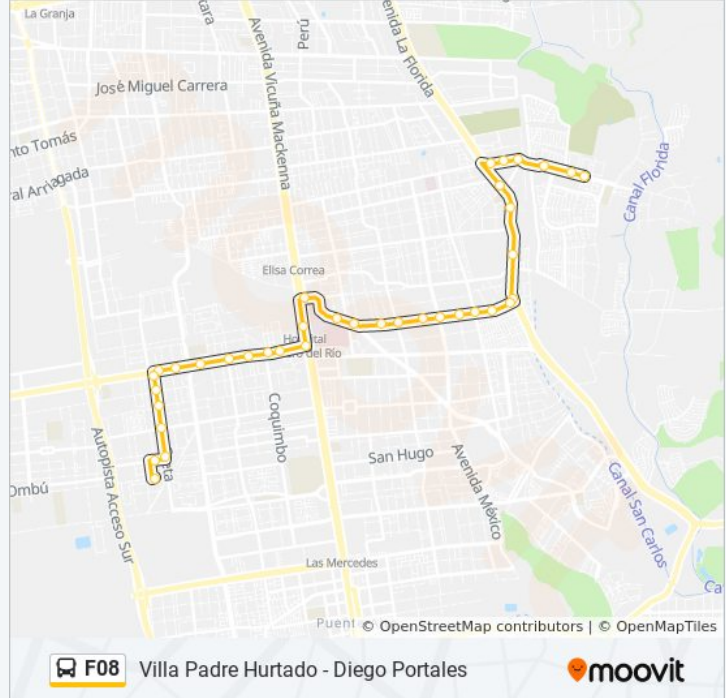

Pf106-Avenida Gabriela / Esq. Apolo

Pf853-Parada / Col. Sta. María De La Cordillera

Pf107-Avenida Gabriela / Esq. Junquillar-Poniente

Pf108-Avenida Gabriela / Esq. J. De Dios Malebrán

Pf109-Avenida Gabriela / Esq. Ejército Libertador

Pf1138-Chiloé / Esq. Pacífico Sur

Pf1137-Chiloé / Esq. Puerto Saavedra

Los horarios y mapas de la línea F08 de micro están disponibles en un PDF en [moovitapp.com](https://moovitapp.com). Utiliza [Moovit App](https://moovitapp.com) para ver los horarios de los autobuses en vivo, el horario del tren o el horario del metro y las indicaciones paso a paso para todo el transporte público en Santiago.