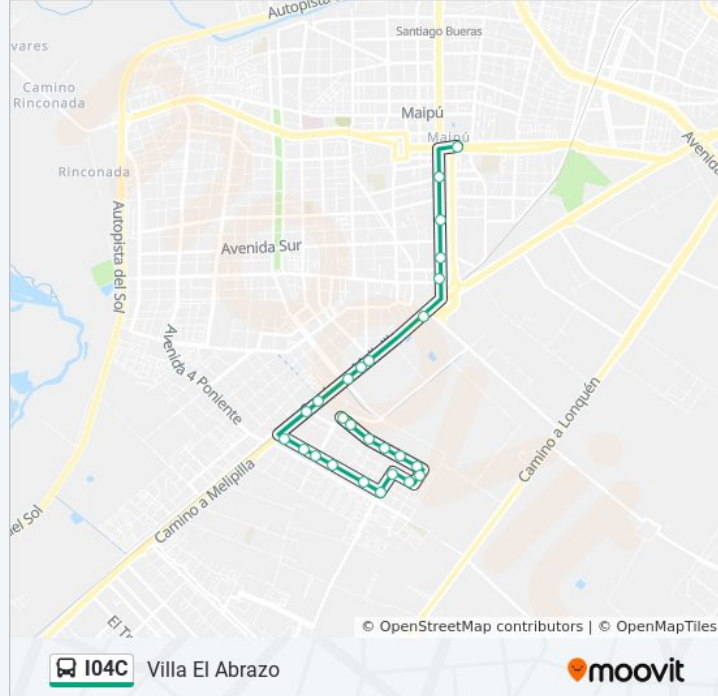

(M) Pza. De Maipú

[Ver En Modo Sitio Web](#)

La línea I04C de micro ((M) Pza. De Maipú) tiene 2 rutas. Sus horas de operación los días laborables regulares son: (1) a (M) Pza. De Maipú: 6:30 - 20:18(2) a Villa El Abrazo: 6:30 - 20:18

Usa la aplicación Moovit para encontrar la parada de la línea I04C de micro más cercana y descubre cuándo llega la próxima línea I04C de micro

Sentido: (M) Pza. De Maipú

29 paradas

[VER HORARIO DE LA LÍNEA](#)

Información de la línea I04C de micro

Dirección: Villa El Abrazo

Paradas: 26

Duración del viaje: 32 min

Resumen de la línea:

Pi1512-Israel / Esq. Abisinia

Pi1545-Parada / Abisinia Altura Del 1500

Pi1514-Quilín / Esq. Empedrado

Pi1547-Judea / Esq. Altura Del 1500

Pi1521-Judea / Esq. Israel

Pi336-Judea / Esq. Constantinopla

Pi1805-Judea / Esq. El Líbano

Pi337-Judea / Esq. Jorge Guerra

Pi338-Judea / Esq. Jorge Guerra

Los horarios y mapas de la línea I04C de micro están disponibles en un PDF en moovitapp.com. Utiliza [Moovit App](https://moovitapp.com) para ver los horarios de los autobuses en vivo, el horario del tren o el horario del metro y las indicaciones paso a paso para todo el transporte público en Santiago.