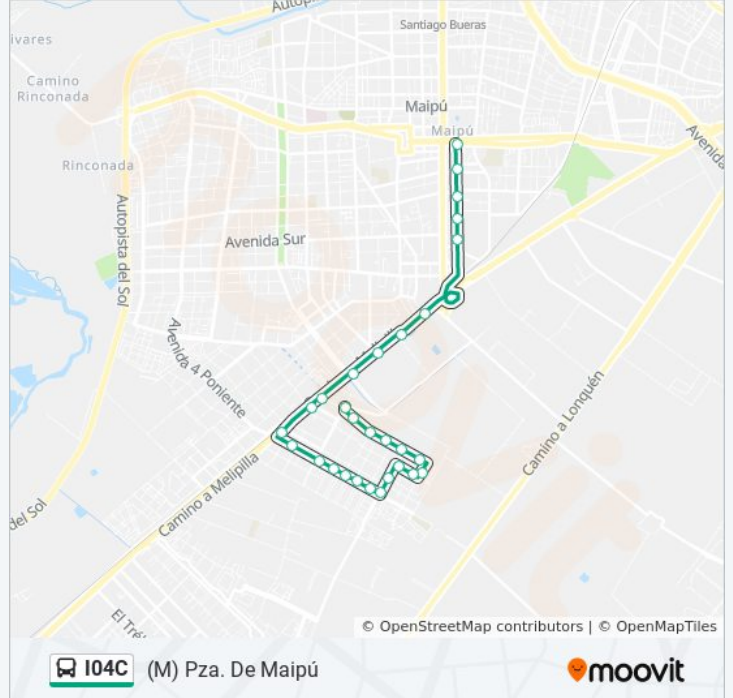

(M) Pza. De Maipú

[Ver En Modo Sitio Web](#)

La línea I04C de micro ((M) Pza. De Maipú) tiene 2 rutas. Sus horas de operación los días laborables regulares son: (1) a (M) Pza. De Maipú: 6:30 - 20:18(2) a Villa El Abrazo: 6:30 - 20:18

Usa la aplicación Moovit para encontrar la parada de la línea I04C de micro más cercana y descubre cuándo llega la próxima línea I04C de micro

Sentido: (M) Pza. De Maipú

29 paradas

[VER HORARIO DE LA LÍNEA](#)

Información de la línea I04C de micro**Dirección:** (M) Pza. De Maipú**Paradas:** 29**Duración del viaje:** 26 min**Resumen de la línea:**

Pi276-Camino A Melipilla / Esq. El Milagro

Pi277-Parada / Nestlé - Maipú

Pi1332-Parada 14 / (M) Plaza De Maipú

Sentido: Villa El Abrazo

26 paradas

[VER HORARIO DE LA LÍNEA](#)

Pi228-Parada 5 / (M) Plaza De Maipú

Pi420-Parada 1 / Ricardo Ayala - Pajaritos

Pi422-Parada 1 / Fernando Riesco - Pajaritos