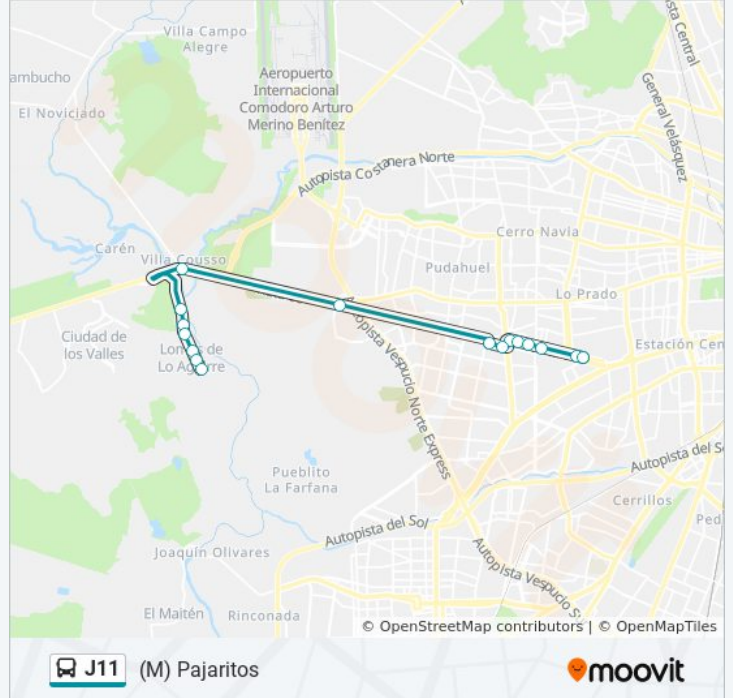

Pj1661-Ruta 68 / Esq. Camino A Noviciado

Pj1750-Parada / Pasarela Pedro Jorquera

Pj943-Claudio Arrau / Esq. Diag. Teniente Cruz

Pj944-Claudio Arrau / Esq. Diag. Teniente Cruz

Pi749-Parada 5 / (M) Barrancas

Pi750-Av. Gral. Oscar Bonilla / Esq. Chicago

Pi751-Av. Gral. Oscar Bonilla / Esq. Búfalo

Pi752-Av. Gral. Oscar Bonilla / Esq. Gral. J. Buendía

Pi753-Parada / Casa De La Cultura Lo Prado

Pi754-Av. Gral. Oscar Bonilla / Esq. Ministro Gana

**Horario de la línea J11 de micro**

(M) Pajaritos Horario de ruta:

lunes	5:30 - 23:30
martes	5:30 - 23:30
miércoles	5:30 - 23:30
jueves	5:30 - 23:30
viernes	5:30 - 23:30
sábado	5:30 - 23:30
domingo	5:30 - 23:30

**Información de la línea J11 de micro****Dirección:** (M) Pajaritos**Paradas:** 16**Duración del viaje:** 23 min**Resumen de la línea:**

**Sentido: L. De Lo Aguirre**

10 paradas

[VER HORARIO DE LA LÍNEA](#)