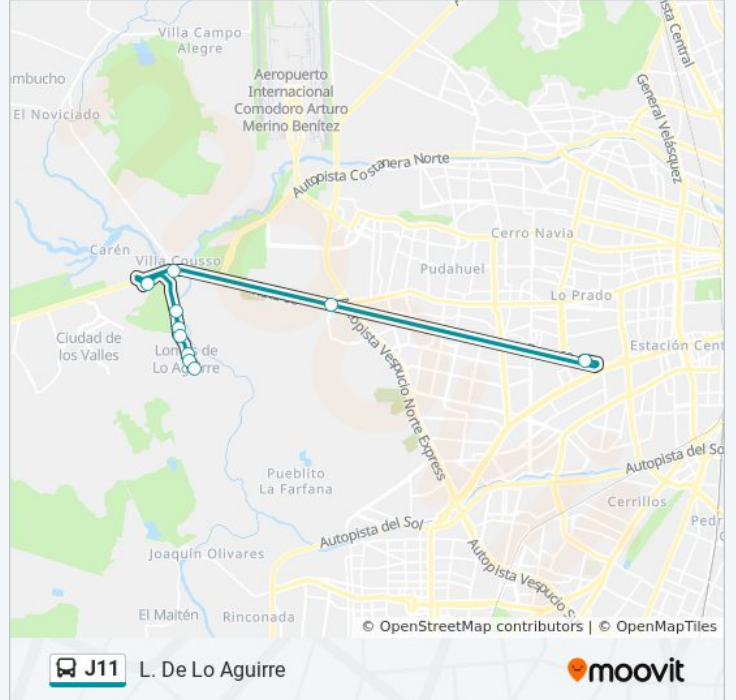

**Información de la línea J11 de micro****Dirección:** (M) Pajaritos**Paradas:** 16**Duración del viaje:** 23 min**Resumen de la línea:**

**Sentido: L. De Lo Aguirre**

10 paradas

[VER HORARIO DE LA LÍNEA](#)

- Pj96-Parada 5 / (M) Pajaritos
- Pj1749-Parada / Pasarela Pedro Jorquera
- Pj1662-Ruta 68 / Esq. Camino A Noviciado
- Pj1991-Enlace Pudahuel / Esq. Doña Isabel
- Pj1962-Doña Isabel / Esq. Mar Egeo
- Pj1993-Doña Isabel / Esq. Mar Egeo Norte
- Pj945-Doña Isabel / Esq. Betania
- Pj946-Doña Isabel / Esq. La Macarena
- Pj947-Doña Isabel / Esq. La Capilla
- Pj948-Doña Isabel / Esq. Emaús

**Horario de la línea J11 de micro**

L. De Lo Aguirre Horario de ruta:

lunes	5:30 - 23:30
martes	5:30 - 23:30
miércoles	5:30 - 23:30
jueves	5:30 - 23:30
viernes	5:30 - 23:30
sábado	5:30 - 23:30
domingo	5:30 - 23:30

**Información de la línea J11 de micro**

**Dirección:** L. De Lo Aguirre

**Paradas:** 10

**Duración del viaje:** 24 min

**Resumen de la línea:**

Los horarios y mapas de la línea J11 de micro están disponibles en un PDF en [moovitapp.com](https://moovitapp.com). Utiliza [Moovit App](#) para ver los horarios de los autobuses en vivo, el horario del tren o el horario del metro y las indicaciones paso a paso para todo el transporte público en Santiago.