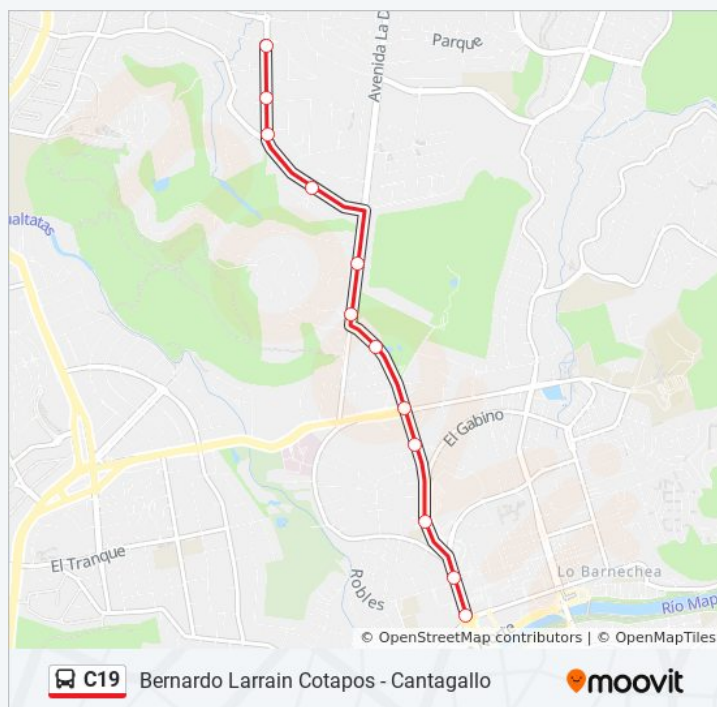

domingo

5:30 - 22:40

Información de la línea C19 de micro

Dirección: Valle De La Dehesa

Paradas: 35

Duración del viaje: 36 min

Resumen de la línea:

Lagunillas

Pc1013-Bernardo Larraín C. / Esq. Los
Flamencos

Pc1014-Bernardo Larraín C. / Esq. Paseo De
Alcalá

Los horarios y mapas de la línea C19 de micro están disponibles en un PDF en moovitapp.com. Utiliza [Moovit App](#) para ver los horarios de los autobuses en vivo, el horario del tren o el horario del metro y las indicaciones paso a paso para todo el transporte público en Santiago.