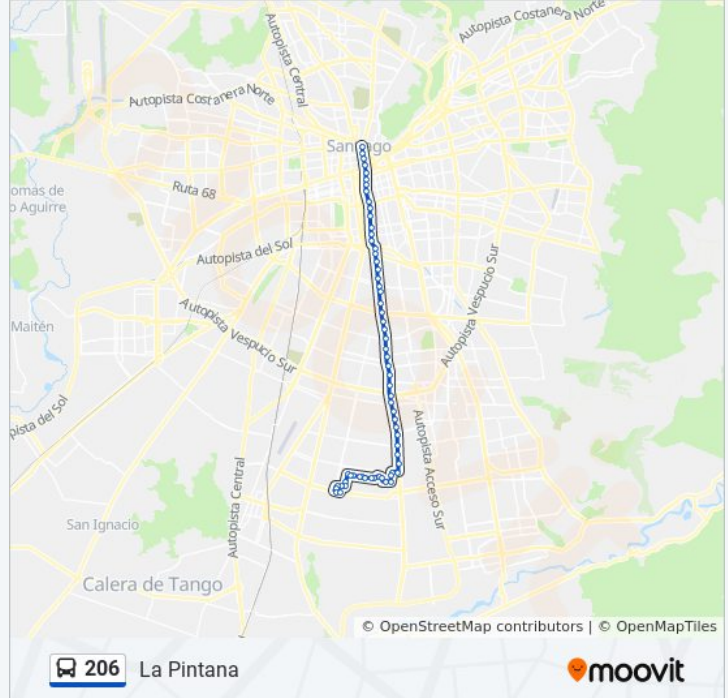

Ph143-Parada 3 / Paradero 9 Santa Rosa
Ph144-Parada 3 / Paradero 9 1/2 Santa Rosa
Ph145-Parada 3 / Paradero 11 Santa Rosa
Ph146-Parada 7 / Departamental - Santa Rosa
Ph147-Parada 1 / Paradero 13 Santa Rosa
Ph148-Parada 1 / Paradero 14 Santa Rosa
Ph149-Parada 1 / Paradero 16 Santa Rosa
Pg90-Parada 3 / Paradero 18 Santa Rosa
Pg91-Parada 1 / Paradero 19 Santa Rosa
Pg92-Parada 1 / Paradero 21 Santa Rosa
Pg93-Parada 1 / Paradero 22 Santa Rosa
Pg94-Parada 1 / Paradero 23 Santa Rosa
Pg95-Parada 5 / (M) Santa Rosa
Pg254-Parada 1 / Paradero 26 Santa Rosa
Pe1294-Parada 3 / Paradero 28 Santa Rosa
Pg97-Parada 3 / Hospital Padre Hurtado
Pg1127-Parada 3 / Paradero 30 Santa Rosa
Pg99-Parada 3 / Santo Tomás - Santa Rosa
Pg1664-Parada 3 / Paradero 31 Santa Rosa
Pg1667-Parada 3 / Facultad De Agronomía
Pg120-Parada 3 / Facultad De Veterinaria
Pg141-Lo Martínez / Esq. Juan XXIII
Pg142-Lo Martínez / Esq. Patagonia
Pg221-Patagonia / Esq. Rey Don Felipe
Pg1699-Patagonia / Esq. Gob. Muñoz Gamero
Pg1688-Gob. Muñoz Gamero / Esq. General Belgrano
Pg616-Porto Alegre / Esq. José M. Balmaceda
Pg617-J. Manuel Balmaceda / Esq. Playa Cartagena
Pg618-Bernardino Parada / Esq. Cabo De Hornos
Pg619-Bernardino Parada / Esq. Cautín
Pg620-Bernardino Parada / Esq. John Kennedy