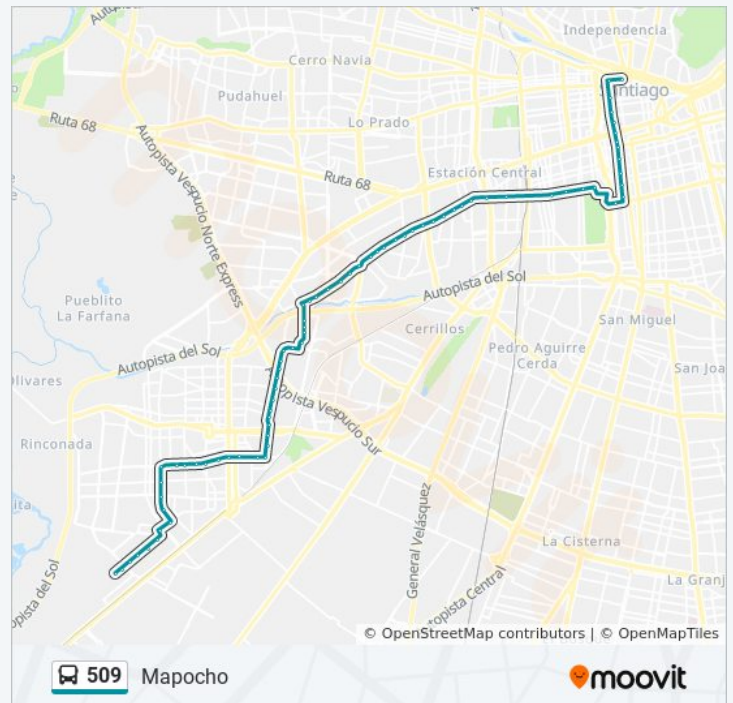

martes	1:00 - 22:43
miércoles	1:00 - 22:43
jueves	1:00 - 22:43
viernes	1:00 - 22:43
sábado	1:00 - 22:59
domingo	1:00 - 22:40

Información de la línea 509 de micro

Dirección: Mapocho

Paradas: 75

Duración del viaje: 80 min

Resumen de la línea:

Pi577-Segunda Transversal / Esq. Primo De Rivera

Pi578-Primo De Rivera / Esq. Longotoma

Pi580-Las Golondrinas / Esq. Alaska

Pi581-Las Golondrinas Oriente / Esq. Los Presidentes

Pi582-Las Golondrinas Oriente / Esq. Los Ministros