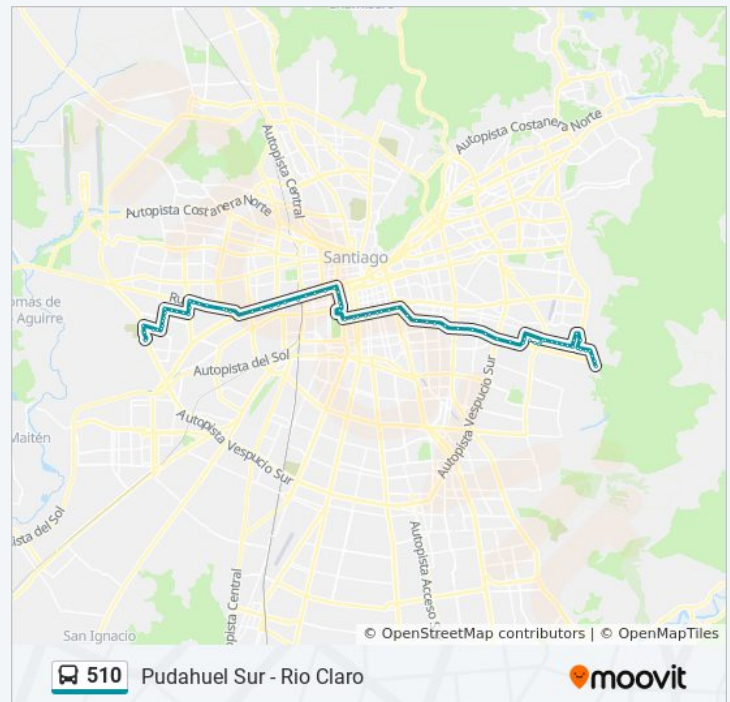

Sentido: Río Claro

Horario de la línea 510 de micro
Río Claro Horario de ruta:

Pi212-Av. Américo Vespucio / Esq. Av. El Descanso

Pi241-Av. Américo Vespucio / Esq. Avenida Los Mares

Pi242-Parada 2 / Cementerio Parque Del Sendero

Información de la línea 510 de micro

Dirección: Río Claro

Paradas: 79

Duración del viaje: 108 min

Resumen de la línea:

Pi401-Parada 4 / (M) San Alberto Hurtado

Pi439-Parada 3 / (M) Universidad De Santiago

Pi342-Parada 1 / San Borja