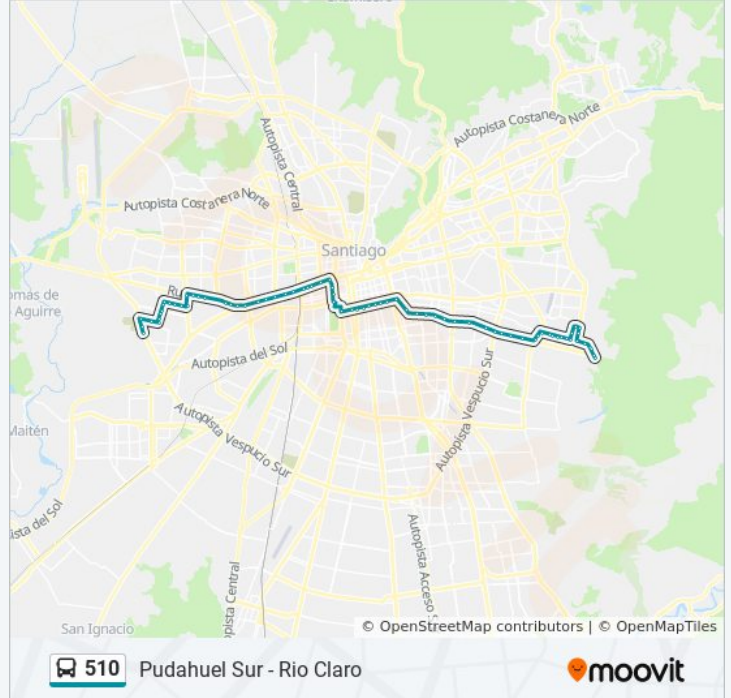

Usa la aplicación Moovit para encontrar la parada de la línea 510 de micro más cercana y descubre cuándo llega la próxima línea 510 de micro

Sentido: Pudahuel Sur

75 paradas

[VER HORARIO DE LA LÍNEA](#)

Pd1429-Av. Diagonal Las Torres / Esq. Álvaro Casanova

Pd498-Río Claro / Esq. Paso Nevado

Pd499-Río Claro / Esq. Valle Hermoso

Pd1424-Valle Hermoso / Esq. Qda. De Camarones

Pd1022-Quebrada Camarones / Esq. Lago O'Higgins

Pd1023-Quebrada Camarones / Esq. Av. Las Parcelas

Pd505-Av. Las Parcelas / Esq. Quebrada De Suca

Pd506-Av. Las Parcelas / Esq. Av. Consistorial

Pd507-Av. Las Parcelas / Esq. Lago Cochrane

Pd508-Av. Las Parcelas / Esq. Calle Diez

Pd509-Av. Las Parcelas / Esq. Alborada

Información de la línea 510 de micro**Dirección:** Pudahuel Sur**Paradas:** 75**Duración del viaje:** 108 min**Resumen de la línea:**

Pd510-Av. Las Parcelas / Esq. Pasaje 447
Pd369-Avenida Tobalaba / Esq. Laura Rodríguez
Pd1412-Parada 7 / Tobalaba - Avenida Grecia
Pd575-Parada 2 / Ictinos - Avenida Grecia
Pd576-Parada 2 / Los Molineros - Av. Grecia
Pd577-Parada 2 / Cruz Almeyda - Avenida Grecia
Pd553-Parada 4 / (M) Grecia
Pd578-Parada 2 / Ado Chile
Pd579-Parada 2 / Cesfam Salvador Bustos
Pd559-Parada 2 / Pedagógico
Pd581-Parada 2 / Los Tres Antonios
Pd582-Parada 2 / (M) Est.Nacional
Pd583-Parada 2 / Avenida Marathon
Pd584-Parada 2 / Villa Olímpica
Pd585-Parada 2 / Suárez Mujica
Pd564-Parada 2 / (M) Irrarázaval
Pa443-Avenida Matta / Esq. Avenida Portugal
Pa444-Avenida Matta / Esq. Lira
Pa445-Avenida Matta / Esq. Carmen
Pa446-Parada 2 / (M) Matta
Pa447-Parada 7 / (M) Matta
Pa448-Avenida Matta / Esq. San Diego
Pa449-Avenida Matta / Esq. Nataniel Cox
Pa450-Parada 1 / (M) Parque O'Higgins
Pa470-Parada 6 / Plaza Ercilla
Pa471-Vergara / Esq. Gorbea
Pa472-Vergara / Esq. Sazié
Pa347-Parada 1 / (M) Los Héroes
Pa348-Parada 6 / (M) República
Pa349-Parada 4 / (M) Unión Latinoamericana
Pa551-Parada 2 / (M) Unión Latinoamericana
Pa367-Parada 3 / (M) Estación Central