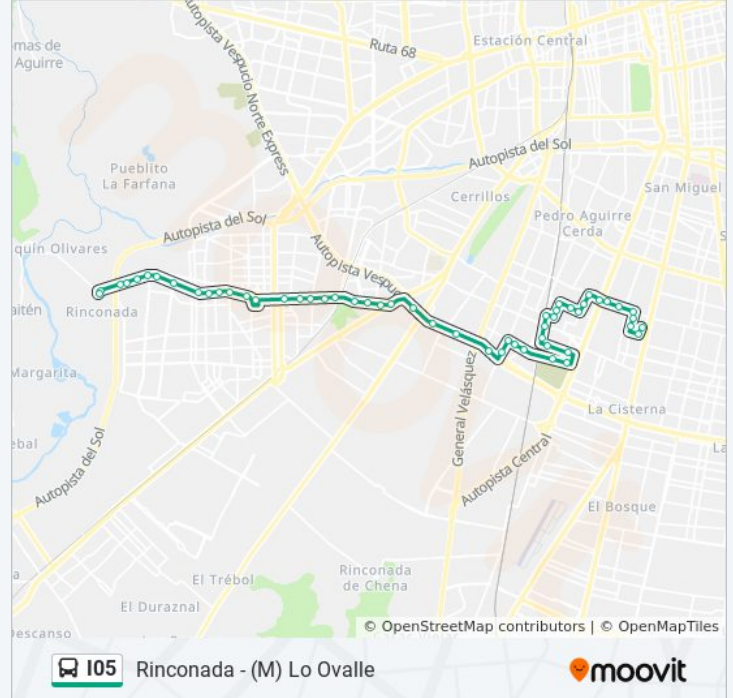

Información de la línea I05 de micro**Dirección:** (M) Lo Ovalle**Paradas:** 53**Duración del viaje:** 61 min**Resumen de la línea:**

Pi1369-Avenida 5 De Abril / Esq. Los Estandartes

Pi1370-Parada 1 / Portal Maipú

Ph718-Lincoln / Esq. Huasco

Ph719-Lincoln / Esq. Valparaíso

Ph720-Valparaíso / Esq. Carlos Dittborn

Ph721-Valparaíso / Esq. Avenida Lo Ovalle

Ph259-Avenida Lo Ovalle / Esq. Av. J. J. Prieto Vial

Pg274-Avenida Lo Ovalle / Esq. Nueva 2

Pg289-Avenida Lo Ovalle / Esq. Colón

Pg278-Avenida Lo Ovalle / Esq. Ciencias

Pg1107-Ciencias / Esq. Briones Luco

Pg425-Ciencias / Esq. Sergio Ceppi

Pg1167-Locarno / Esq. Paulina

Pg1585-Parada / Est. Intermodal Lo Ovalle

Sentido: Rinconada

52 paradas

[VER HORARIO DE LA LÍNEA](#)

Pg1585-Parada / Est. Intermodal Lo Ovalle

Pg1587-Paulina / Esq. Santa Corina

Ph250-Avenida Lo Ovalle / Esq. 2ª Transversal

Ph464-Avenida Lo Ovalle / Esq. 3ª Transversal