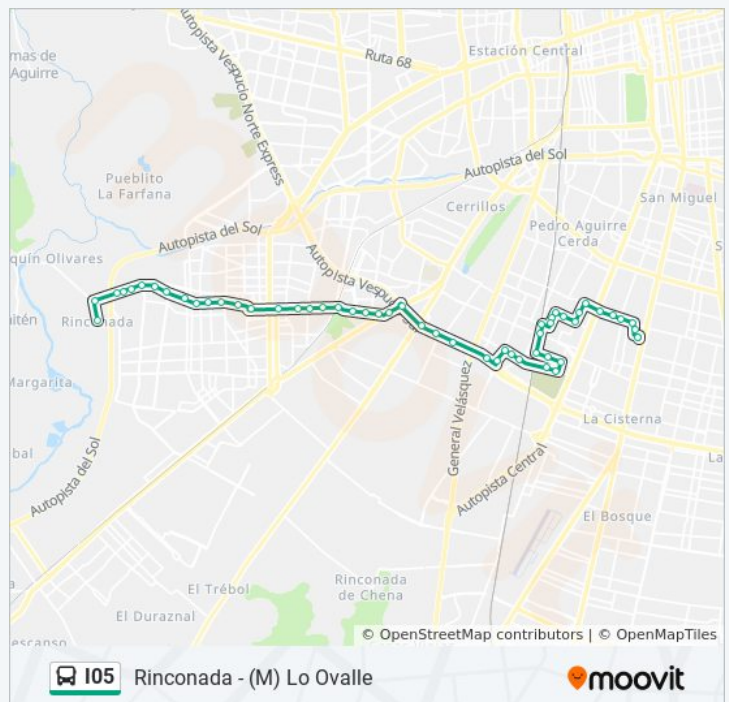

Ph364-Av. Edo. Frei Montalva / Esq. Guadalupe

Ph704-Av. Edo. Frei Montalva / Esq. Avenida

Horario de la línea I05 de micro

Rinconada Horario de ruta:

lunes	5:30 - 23:30
martes	5:30 - 23:30
miércoles	5:30 - 23:30
jueves	5:30 - 23:30
viernes	5:30 - 23:30
sábado	5:30 - 23:30
domingo	5:30 - 23:30

Información de la línea I05 de micro

Dirección: Rinconada

Paradas: 52

Duración del viaje: 60 min

Resumen de la línea:

Central

Ph67-Card. Raúl Silva H. / Esq. Osa Menor

Ph292-Av. Américo Vespucio / Esq. 2 Poniente