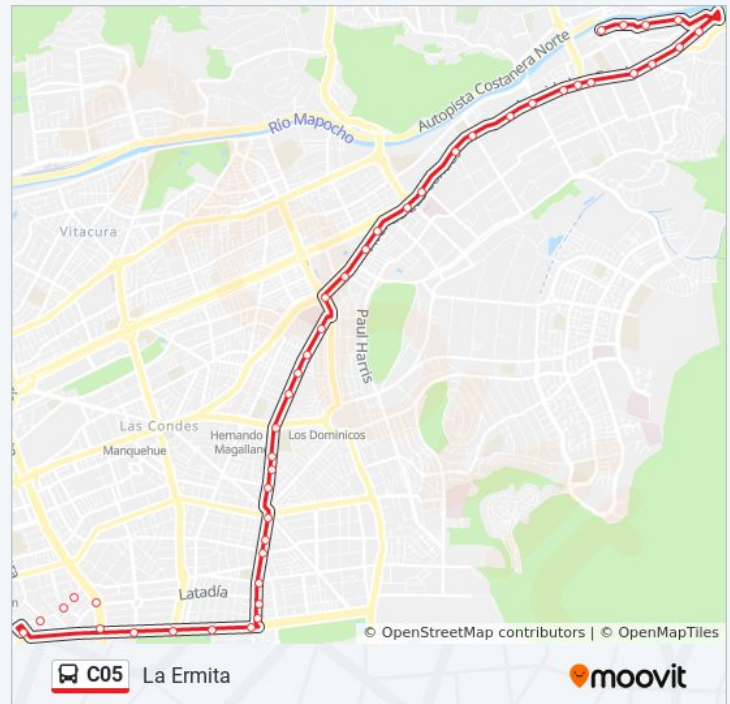

Pc236-Parada 1 / Nudo Estoril

Pc237-Avenida Las Condes / Esq. Lo Fontecilla

Pc239-Parada / Universidad Del Pacífico

Pc288-Avenida Las Condes / Esq. San Damian

sábado

5:30 - 22:39

domingo

5:30 - 23:30

Información de la línea C05 de micro

Dirección: La Ermita

Paradas: 42

Duración del viaje: 42 min

Resumen de la línea:

Pc289-Parada / Mayflower - Dunalastair

Pc351-Avenida Las Condes / Esq. Sn. Francisco De Asís