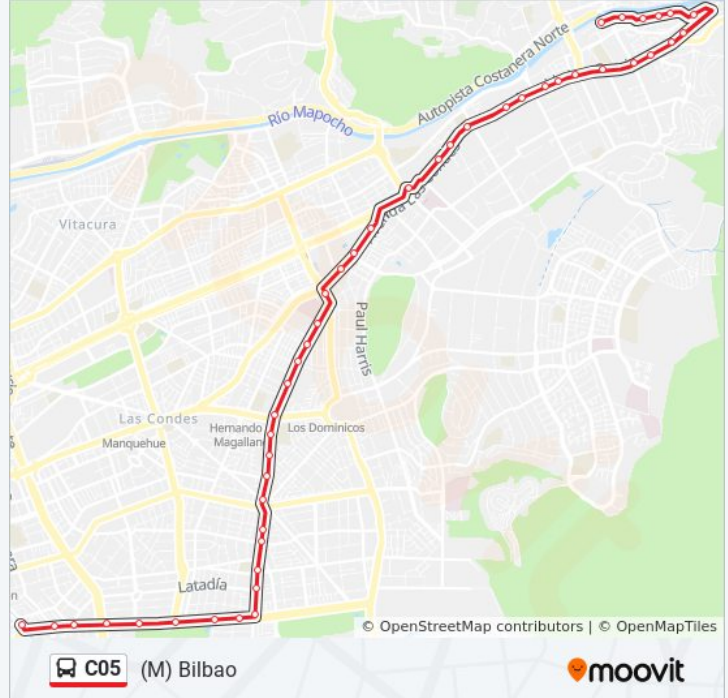

Pc128-Parada 3 / Rotonda Tomás Moro

Pc482-Av. Francisco Bilbao / Esq. Polobanda

Pc483-Av. Francisco Bilbao / Esq. Huara Huara

Pc484-Av. Francisco Bilbao / Esq. Av.
Manquehue-Sur

Pc112-Av. Francisco Bilbao / Esq. Sebastian
Elcano

Pc485-Av. Francisco Bilbao / Esq. Av. A.
Vespucio-Sur

Pc486-Av. Francisco Bilbao / Esq. Latadía

Pc487-Av. Francisco Bilbao / Esq. Alcántara

Pc618-Parada 1 / (M) Francisco Bilbao

Sentido: La Ermita

42 paradas

La Ermita Horario de ruta:

lunes	5:30 - 22:59
martes	5:30 - 22:59
miércoles	5:30 - 22:59
jueves	5:30 - 22:59
viernes	5:30 - 22:59

Adriana

Pc79-Av. Américo Vespucio / Esq. Latadía

Pc80-Av. Américo Vespucio / Esq. Av. Francisco Bilbao