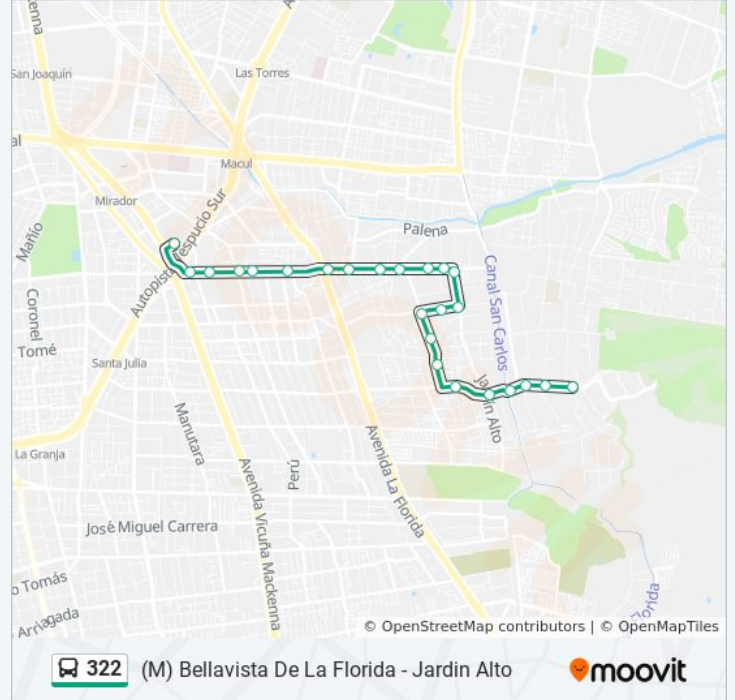

Sentido: (M) Bellavista La Florida

24 paradas

[VER HORARIO DE LA LÍNEA](#)

Pe1493-Rojas Magallanes / Esq. Las Chilcas Sur

Pe400-Rojas Magallanes / Esq. Las Nalcas Sur

Pe1375-Rojas Magallanes / Esq. El Hualle Sur

Información de la línea 322 de micro**Dirección:** (M) Bellavista La Florida**Paradas:** 24**Duración del viaje:** 28 min**Resumen de la línea:**

Pe421-Walker Martínez / Esq. Psje. Via Lactea

Pe422-Walker Martínez / Esq. Avenida Colombia

Pe423-Walker Martínez / Esq. Psje. Los Carrera

Pe424-Walker Martínez / Esq. Baltazar

Pe1282-Parada / Est. Intermodal De La Florida

Sentido: Jardín Alto

27 paradas

[VER HORARIO DE LA LÍNEA](#)

Pe1282-Parada / Est. Intermodal De La Florida