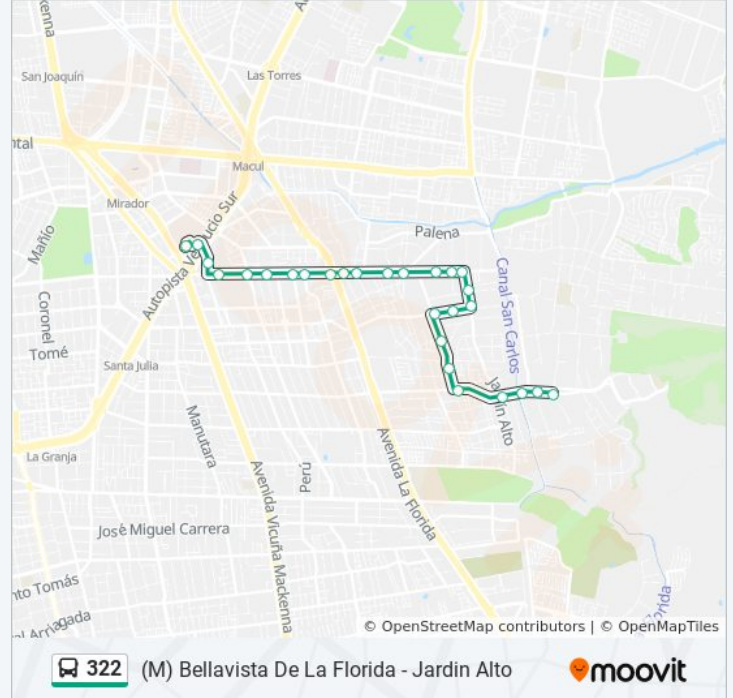

Pe547-Gerónimo De Alderete / Esq. Psje. 21 De Enero

Pe548-Gerónimo De Alderete / Esq. Araucanía

Pe549-Araucanía / Esq. Pasaje Pumahue

Pe550-La Araucanía / Esq. Pasaje Carún

Pe1418-Rojas Magallanes / Esq. Centro

Pe398-Rojas Magallanes / Esq. Parina

Pe399-Rojas Magallanes / Esq. El Hualle Sur

Pe1376-Rojas Magallanes / Esq. Las Araucarias S

Pe1377-Rojas Magallanes / Esq. Las Nalcas Sur

Los horarios y mapas de la línea 322 de micro están disponibles en un PDF en moovitapp.com. Utiliza [Moovit App](#) para ver los horarios de los autobuses en vivo, el horario del tren o el horario del metro y las indicaciones paso a paso para todo el transporte público en Santiago.

[Acerca de Moovit](#) • [Soluciones MaaS](#) • [Países incluidos](#) • [Comunidad de Moovites](#)

© 2023 Moovit - Todos los derechos reservados

Mira los tiempos de llegada en tiempo real