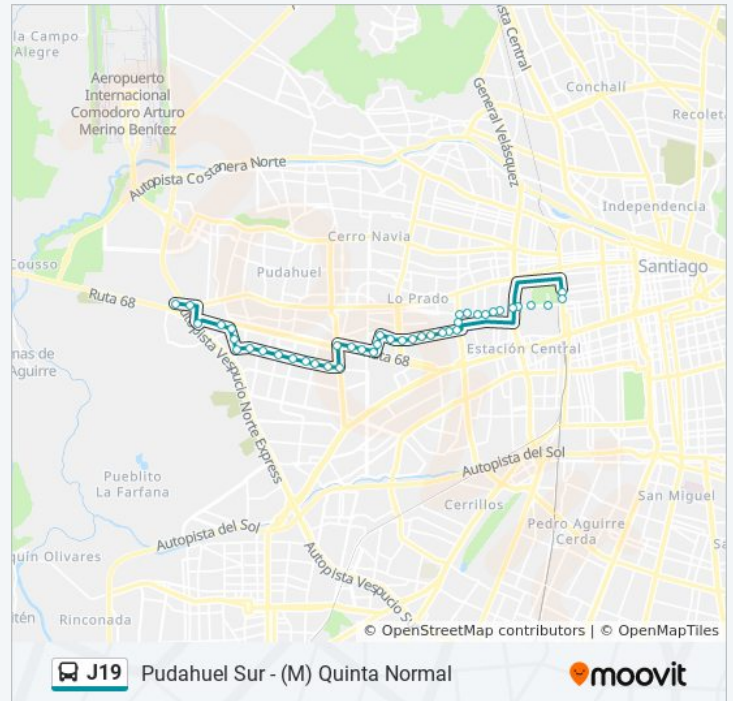

Información de la línea J19 de micro

Dirección: (M) Quinta Normal

Paradas: 39

Duración del viaje: 39 min

Resumen de la línea:

Pj859-General Juan Buendía / Esq. Avenida Dorsal

Pj860-Avenida Dorsal / Esq. La Independencia

Pj628-Avenida La Travesía / Esq. Diag. Teniente Cruz

Pj629-Avenida La Travesía / Esq. Mar De Drake

Pj630-Avenida La Travesía / Esq. Jorge Prat

Pj631-Avenida La Travesía / Esq. Avenida La Estrella

Pj632-Avenida La Travesía / Esq. Oceanía

Pj633-Avenida La Travesía / Esq. Diagonal Travesía

Pj634-Avenida La Travesía / Esq. Isla De Pascua

Pj635-Avenida La Travesía / Esq. Serrano

Pj1765-Serrano / Esq. Jardín De La Viña

Pj1764-Serrano / Esq. Claudio Arrau

Pj1795-Parada / Claudio Arrau Altura Del 9450

Pj111-Av. Américo Vespucio / Esq. Ruta 68

Pj821-Parada 4 / Vespucio - San Pablo

Pj1726-Parada 2 / Rotonda Sn. Pablo

Los horarios y mapas de la línea J19 de micro están disponibles en un PDF en moovitapp.com. Utiliza [Moovit App](#) para ver los horarios de los autobuses en vivo, el horario del tren o el horario del metro y las indicaciones paso a paso para todo el transporte público en Santiago.