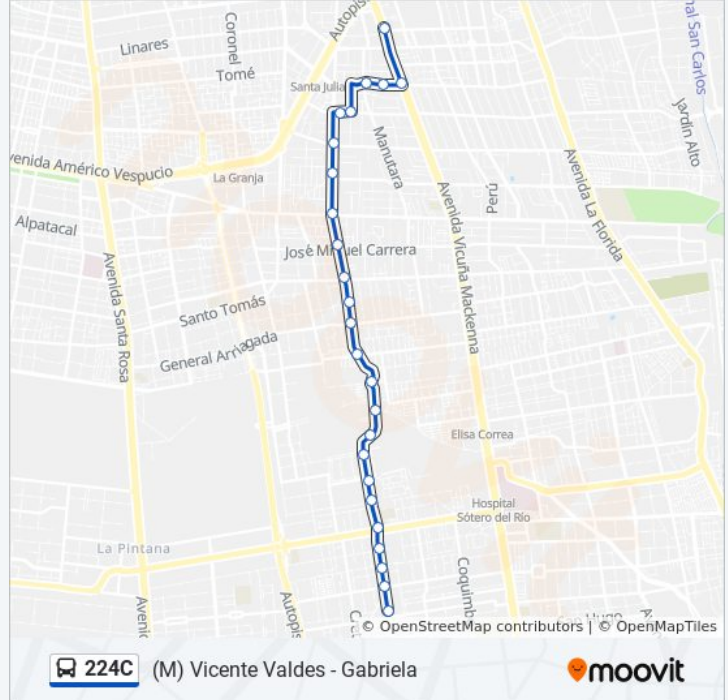

Pe95-Avenida Santa Raquel / Esq. José Miguel Carrera

Pe96-Avenida Santa Raquel / Esq. Avenida Trinidad

**Horario de la línea 224C de micro**

(M) Vicente Valdés Horario de ruta:

lunes	18:30 - 22:43
martes	18:30 - 22:43
miércoles	18:30 - 22:43
jueves	18:30 - 22:43
viernes	18:30 - 22:43
sábado	Sin Servicio
domingo	Sin Servicio

### Información de la línea 224C de micro

**Dirección:** Gabriela

**Paradas:** 25

**Duración del viaje:** 26 min

**Resumen de la línea:**

Pf51-Parada / Condominio Valle Verde

Pf52-Parada / Escuela Gabriela

Pf53-Av. Ejército Libertador / Esq. Omar Herrera G.

Pf54-Av. Ejército Libertador / Esq. Pedro Núñez F.

Pf55-Av. Ejército Libertador / Esq. Pedro Núñez F.

Pf56-Av. Ejército Libertador / Esq. Avenida Gabriela

Pf57-Av. Ejército Libertador / Esq. Angel Pimentel

Pf58-Av. Ejército Libertador / Esq. Psje.Ob. Oscar Romero

Pf59-Av. Ejército Libertador / Esq. Luis Matte Larraín

Pf60-Parada / Consultorio Laura Vicuña

Los horarios y mapas de la línea 224C de micro están disponibles en un PDF en [moovitapp.com](https://moovitapp.com). Utiliza [Moovit App](https://moovitapp.com) para ver los horarios de los autobuses en vivo, el horario del tren o el horario del metro y las indicaciones paso a paso para todo el transporte público en Santiago.