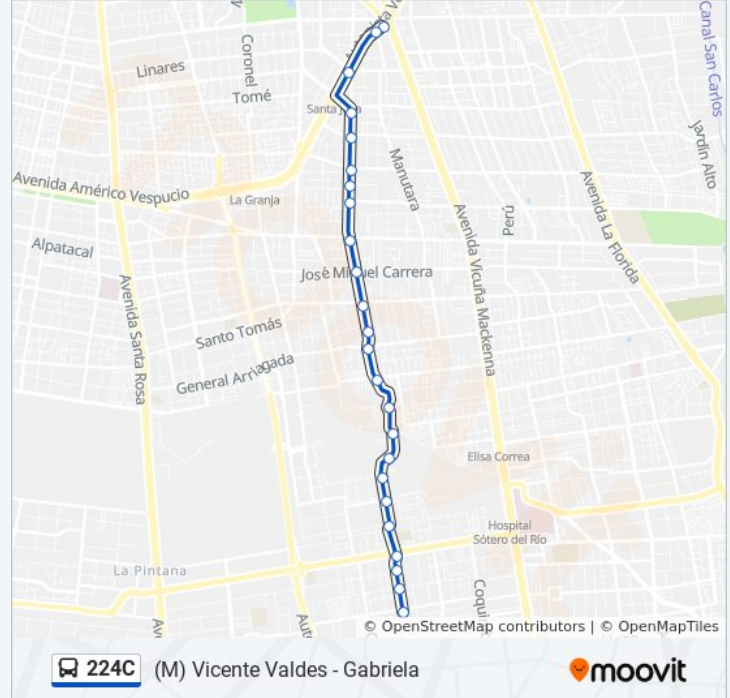

Pe95-Avenida Santa Raquel / Esq. José Miguel Carrera

Pe96-Avenida Santa Raquel / Esq. Avenida Trinidad

**Horario de la línea 224C de micro**

(M) Vicente Valdés Horario de ruta:

lunes	18:30 - 22:43
martes	18:30 - 22:43
miércoles	18:30 - 22:43
jueves	18:30 - 22:43
viernes	18:30 - 22:43
sábado	Sin Servicio
domingo	Sin Servicio

**Información de la línea 224C de micro****Dirección:** (M) Vicente Valdés**Paradas:** 24**Duración del viaje:** 22 min**Resumen de la línea:**

Pe97-Avenida Santa Raquel / Esq. Santa Amalia

Pe222-Avenida Santa Raquel / Esq. Pasaje El Quisco

Pe98-Avenida Santa Raquel / Esq. Dr. Sótero Del Rio

Pe99-Avenida Santa Raquel / Esq. Rojas Magallanes

Pe100-Avenida Santa Raquel / Esq. Pasaje Lonquimay

Pe182-Av. Américo Vespucio / Esq. Gerónimo De Alderete

### Sentido: Gabriela

25 paradas

[VER HORARIO DE LA LÍNEA](#)

Pe126-Parada 1 / (M) Vicente Valdés

Pe1276-Parada 3 / Paradero 17 Av.Vicuña Mackenna

Pe190-Santa Julia / Esq. Pasaje La Lloica

Pe191-Santa Julia / Esq. Manutara