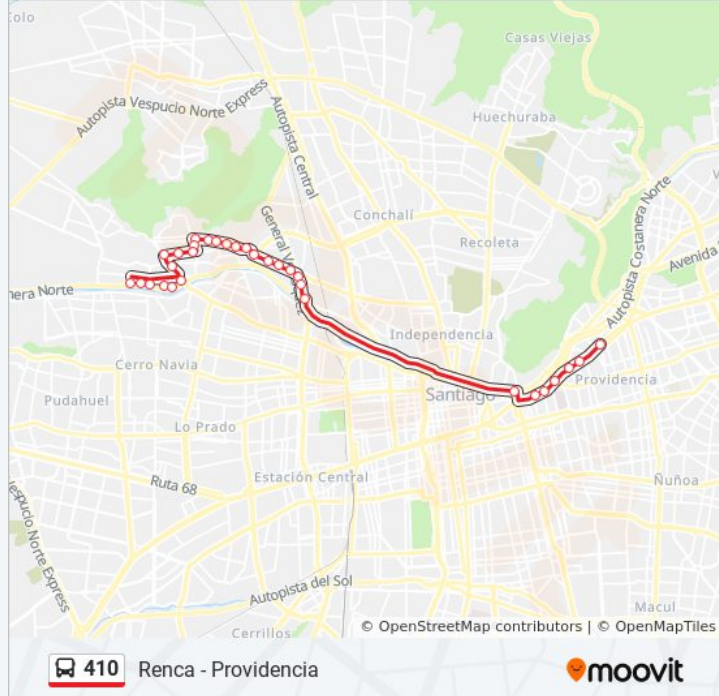

La línea 410 de Micro (Renca - Providencia) tiene 2 rutas. Sus horas de operación los días laborables regulares son: (1) a Providencia: 01:00 - 23:30(2) a Renca: 00:00 - 23:40

Usa la aplicación Moovit para encontrar la parada de la línea 410 de Micro más cercana y descubre cuándo llega la próxima línea 410 de Micro

Información de la línea 410 de Micro

Dirección: Renca

Paradas: 31

Duración del viaje: 51 min

Resumen de la línea:

Pb86-Av. José M.Balmaceda / Esq. Claudio Matte P.

Pb1709-Av. José M.Balmaceda / Esq. Claudio Matte P.

Pb1657-Condell / Esq. Isla Esperanza

Pb824-Costanera Norte / Esq. Valle Alegre

Pb825-Costanera Norte / Esq. Totoral Bajo

Pb826-Costanera Norte / Esq. Clotario Blest Riffó

Pb827-Costanera Norte / Esq. Chiapa

Pb828-Costanera Norte / Esq. Esmeralda

Los horarios y mapas de la línea 410 de Micro están disponibles en un PDF en moovitapp.com. Utiliza [Moovit App](#) para ver los horarios de los autobuses en vivo, el horario del tren o el horario del metro y las indicaciones paso a paso para todo el transporte público en Santiago.