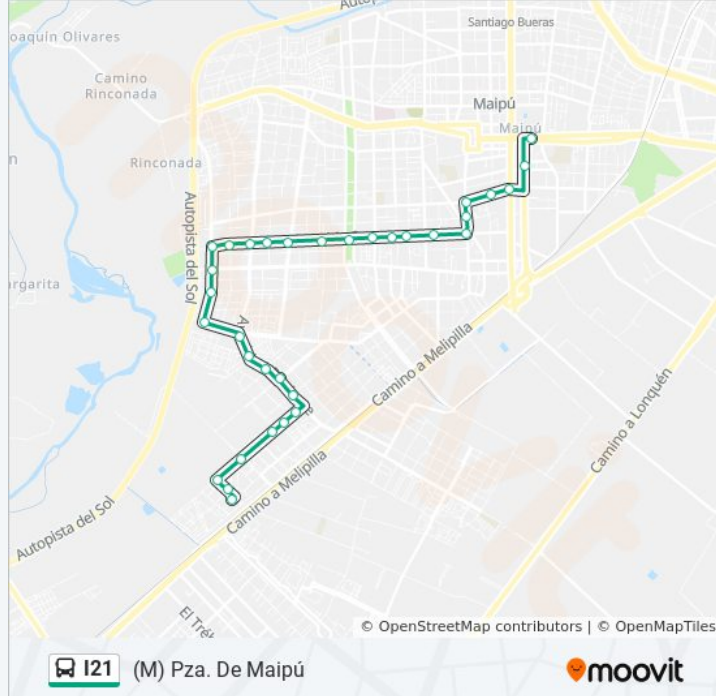

Información de la línea I21 de micro**Dirección:** (M) Pza. De Maipú**Paradas:** 33**Duración del viaje:** 30 min**Resumen de la línea:**

Pi1473-Avenida Sur / Esq. Avenida 4 Poniente

Pi1470-Avenida Sur / Esq. Quinta Vergara

Pi1475-Avenida Sur / Esq. Av. Las Naciones

Pi716-Avenida Sur / Esq. Ramón Barros Luco

Pi717-Avenida Sur / Esq. Avenida 3 Poniente

Pi718-Avenida Sur / Esq. El Olimpo

Pi719-Avenida Sur / Esq. El Cid

Pi720-Avenida Sur / Esq. Del Rey

Pi721-Avenida Sur / Esq. Los Diamantes

Pi722-Avenida Sur / Esq. Santa Elena

Pi652-El Carmen / Esq. Cunco

Pi1254-El Carmen / Esq. Avenida Portales

Pi468-Avenida Portales / Esq. Manuel Rodríguez

Pi469-Avenida Portales / Esq. Av. Los Pajaritos

Pi385-Alberto Llona / Esq. Jose M. Irrarrázaval

Pi657-Parada 6 / (M) Plaza De Maipú

Sentido: Villa Hernán Díaz

34 paradas

[VER HORARIO DE LA LÍNEA](#)

Pi228-Parada 5 / (M) Plaza De Maipú

Pi1335-Avenida Los Pajaritos / Esq. La Colonia