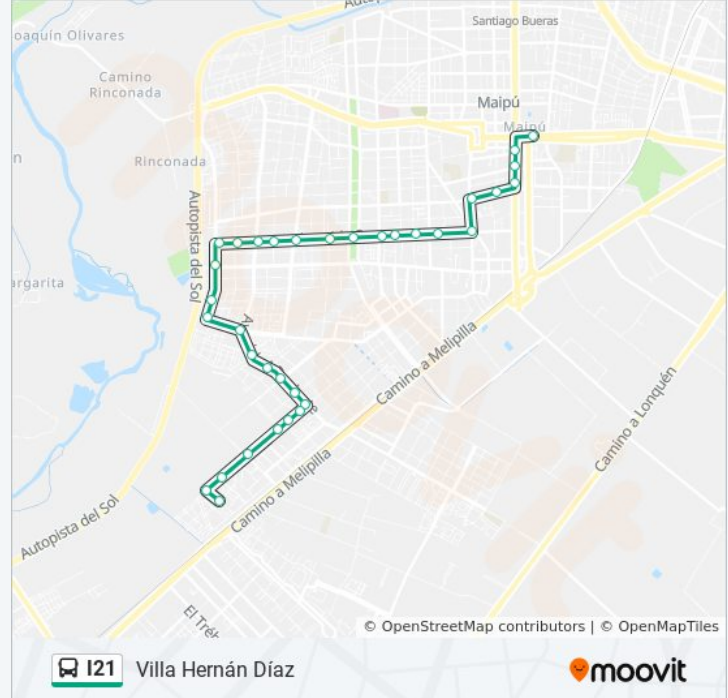

Pi794-Avenida Sur / Esq. Av. Las Naciones

Pi1469-Avenida Sur / Esq. Quinta Vergara

Pi1474-Avenida Sur / Esq. Avenida 4 Poniente

Pi1472-Avenida Sur / Esq. La Galaxia

Pi482-Avenida Sur / Esq. Av. El Conquistador

Pi1450-Av. El Conquistador / Esq. Nueva San Martín

Pi1452-Parada / Centro De Salud Dr.Carlos Godoy

Pi1518-Av. El Conquistador / Esq. Valle De Los Reyes

Pi1531-A. Silva Carvallo / Esq. Avenida 4 Poniente

Pi1467-Avenida 4 Poniente / Esq. Los Alcalufes

Pi1520-Avenida 4 Poniente / Esq. Francisco Pizarro

Pi1519-Avenida 4 Poniente / Esq. Av. González Videla

Pi165-Avenida 4 Poniente / Esq. Pdte. J.M Balmaceda

Pi166-Avenida 4 Poniente / Esq. René Olivares B.

Pi1578-René Olivares / Esq. Osmán Pérez Freire

Pi564-René Olivares / Esq. Volcán Quizapu

Pi1406-René Olivares / Esq. El Bosque

Pi1405-René Olivares / Esq. El Bosque

Pi1407-René Olivares / Esq. El Tranque

Pi1556-René Olivares / Esq. Los Inquilinos

Pi1549-Los Inquilinos / Esq. Hernán Díaz Arrieta

Los horarios y mapas de la línea I21 de micro están disponibles en un PDF en moovitapp.com. Utiliza [Moovit App](#) para ver los horarios de los autobuses en vivo, el horario del tren o el horario del metro y las indicaciones paso a paso para todo el transporte público en Santiago.

[Acerca de Moovit](#) • [Soluciones MaaS](#) • [Países incluidos](#) • [Comunidad de Moovitors](#)

© 2023 Moovit - Todos los derechos reservados

Mira los tiempos de llegada en tiempo real