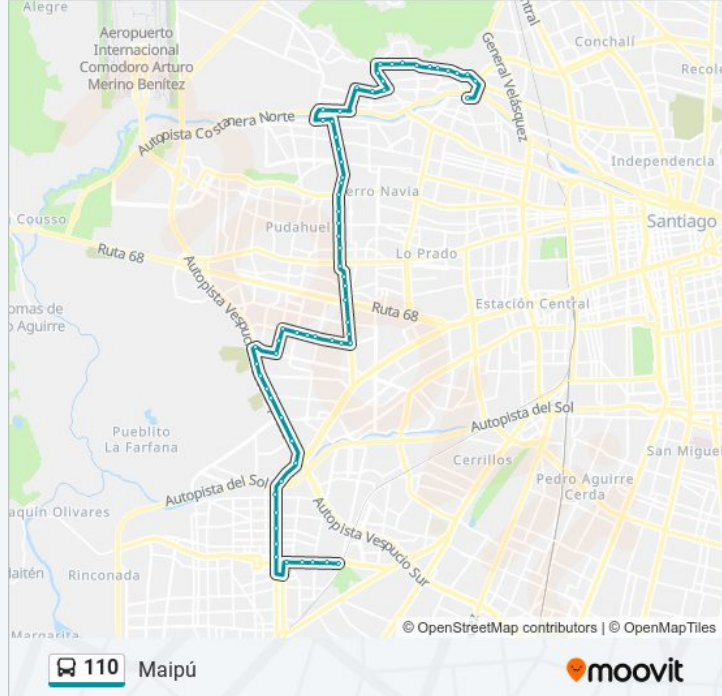

Información de la línea 110 de Micro**Dirección:** Maipú**Paradas:** 64**Duración del viaje:** 92 min**Resumen de la línea:**

Pj35-Costanera Sur / Esq. Prof. Dario Salazar

Pj59-Huelén / Esq. La Capilla

Pj60-Parada / Consultorio Steeger

Pj73-Parada 2 / Oceanía - Laguna Sur

Pj74-Oceanía / Esq. Mira

Pj75-Oceanía / Esq. Avenida Los Mares

Pj76-Avenida Los Mares / Esq. Av. A. Vespucio

Pi1652-Av. Américo Vespucio / Esq. Camino El Olivo

Pi212-Av. Américo Vespucio / Esq. Av. El Descanso

Pi1597-Parada / Parque Los Manantiales

Colegio Alicante De Maipú

Pi214-Av. Américo Vespucio / Esq. Avenida El Rosal

Pi215-Parada / Mall Arauco Maipú

Pi253-Parada 3 / (M) Del Sol

Pi217-Parada 1 / Paradero 14 Pajaritos