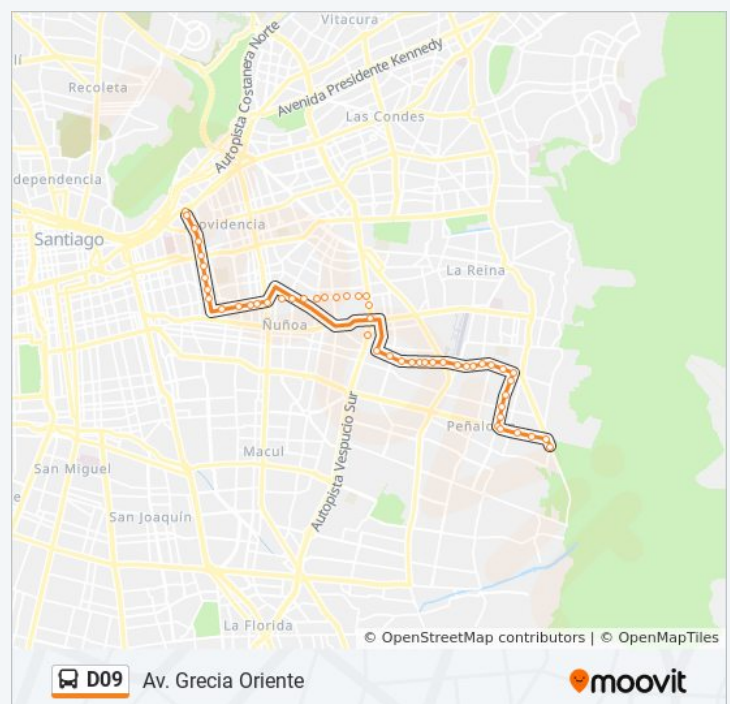

Pd1296-Avenida Simón Bolívar / Esq. Chile España

Pd1297-Avenida Simón Bolívar / Esq. Jorge Washington

Pd1298-Avenida Simón Bolívar / Esq. Brown Norte

Pd1277-Avenida Simón Bolívar / Esq. Pedro Torres

Pd1278-Avenida Simón Bolívar / Esq. Montenegro

Pd1279-Avenida Simón Bolívar / Esq. Gral. Gorostiaga

Pd1280-Avenida Simón Bolívar / Esq. Juan Fco. González

Horario de la línea D09 de micro

Av. Grecia Oriente Horario de ruta:

lunes	24 horas
martes	24 horas
miércoles	24 horas
jueves	24 horas
viernes	24 horas
sábado	24 horas
domingo	24 horas

Información de la línea D09 de micro

Dirección: Av. Grecia Oriente

Paradas: 50

Duración del viaje: 57 min

Resumen de la línea:

Pd1281-Avenida Simón Bolívar / Esq. Hamburgo

Pd1282-Avenida Simón Bolívar / Esq. H.
Covarrubias