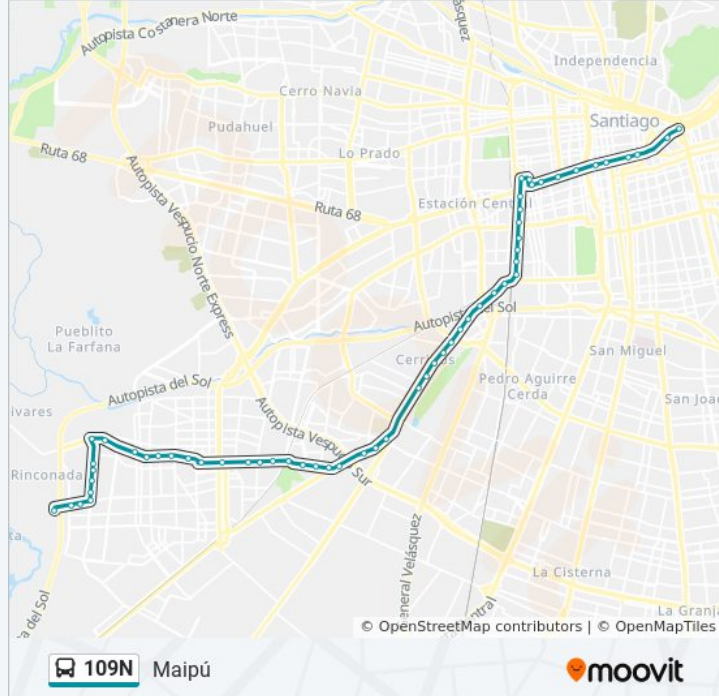

Pi171-Exposición / Esq. Av. Blanco Encalada

Pi172-Parada / Vega Poniente

Pi173-Exposición / Esq. Iquique

Pi174-Exposición / Esq. Antofagasta

Pi175-Parada 1 / Plaza Melipilla

Pi176-Av. Pedro Aguirre Cerda / Esq. Ob. Manuel Umaña

Pi177-Av. Pedro Aguirre Cerda / Esq. Hipólito Villegas

Pi178-Av. Pedro Aguirre Cerda / Esq. Manuel Chacón

Pi179-Av. Pedro Aguirre Cerda / Esq. Los Cisnes

Pi180-Parada 1 / Escuela P. Aguirre Cerda

Pi181-Parada 1 / (M) Cerrillos

Pi1616-Parada / Museo Aeronáutico

Pi1617-Parada / Comando Logístico Fach

Pi1618-Parada / P. Aguirre Cerda Altura Del 5800

Pi1619-Parada / Centro Cívico Cerrillos

Pi1620-Av. Pedro Aguirre Cerda / Esq. Salomón Sack

Pi1621-Av. Pedro Aguirre Cerda / Esq. Av. Lo Errázuriz

Pi1622-Parada 1 / Colegio Don Orione

Pi23-Parada 1 / El Mirador

Pi1271-Camino A Melipilla / Esq. Miguel Socías

Pi137-Parada 1 / Villa Sta. Adela

Pi139-Parada 2 / Liceo Maipú

Pi1314-Parada / Plaza Zaror

Pi141-Av. Esquina Blanca / Esq. Avenida Las Torres

Pi142-Av. Esquina Blanca / Esq. Concepción Del Oro

Pi1372-Parada 2 / Portal Maipú

Pi144-Avenida 5 De Abril / Esq. Los Estandartes

Pi145-Parada 2 / Estadio Santiago Bueras

Pi146-Avenida 5 De Abril / Esq. Las Terrazas