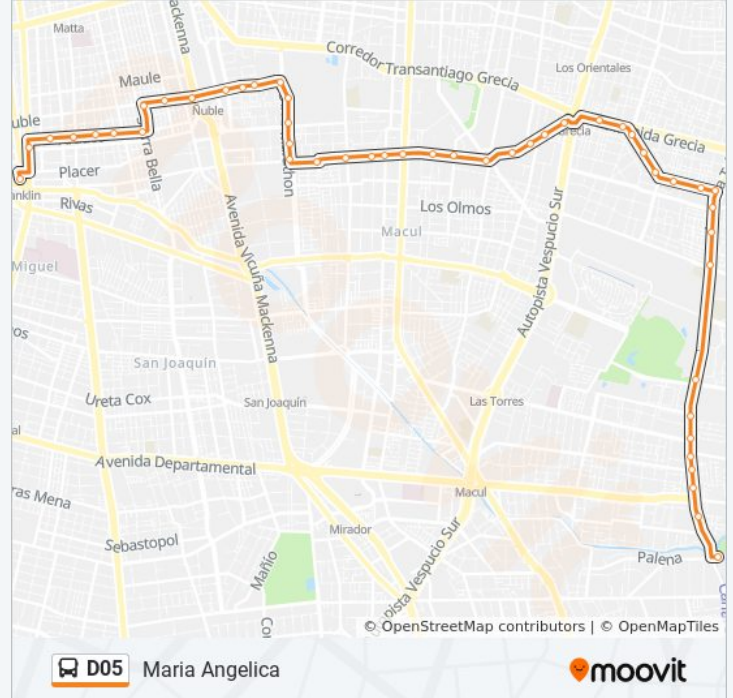

Dirección: Maria Angelica

Paradas: 49

Duración del viaje: 59 min

Resumen de la línea:

Pd842-Av. Rodrigo De Araya / Esq. Av. Pedro De Valdivia

Pd843-Av. Rodrigo De Araya / Esq. Las Dalias

Pd844-Av. Rodrigo De Araya / Esq. Exequiel Fernández

Pd859-Alejandro Sepúlveda / Esq. Avenida Tobalaba

Pd372-Avenida Tobalaba / Esq. Avenida El Valle

Pd373-Avenida Tobalaba / Esq. Las Viñas

Pd374-Avenida Tobalaba / Esq. Av. Los Presidentes

Pd460-Avenida Tobalaba / Esq. Avenida Quilín

Pe883-Avenida Tobalaba / Esq. Cerro Calán

Pe40-Parada 1 / Terminal María Angélica

Los horarios y mapas de la línea D05 de micro están disponibles en un PDF en moovitapp.com. Utiliza [Moovit App](#) para ver los horarios de los autobuses en vivo, el horario del tren o el horario del metro y las indicaciones paso a paso para todo el transporte público en Santiago.