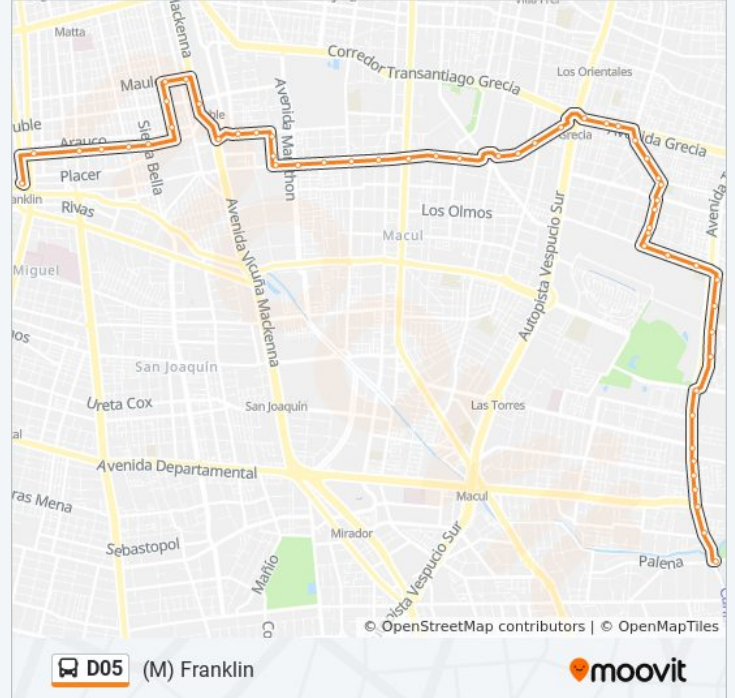

Información de la línea D05 de micro

Dirección: (M) Franklin

Paradas: 55

Duración del viaje: 58 min

Resumen de la línea:

Pd888-Caracas / Esq. Río Chanlelfu

Pd889-Caracas / Esq. Avenida El Valle

Pd890-Caracas / Esq. Avenida El Valle

Pd204-Parada 2 / (M) Ñuble

Pa697-Maule / Esq. Santa Elena

Pa202-Maule / Esq. Avenida Portugal

Pa503-Portugal / Esq. Ñuble

Pa504-Portugal / Esq. Arauco

Pa505-Franklin / Esq. Sierra Bella

Pa506-Franklin / Esq. Carmen

Pa507-Franklin / Esq. San Isidro

Pa508-Franklin / Esq. Av. Santa Rosa

Pa509-Franklin / Esq. San Diego

Pa824-Parada 3 / Andén (Eim) Franklin

Sentido: Maria Angelica

49 paradas

[VER HORARIO DE LA LÍNEA](#)

Pa824-Parada 3 / Andén (Eim) Franklin

Dirección: Maria Angelica

Paradas: 49

Duración del viaje: 59 min

Resumen de la línea:

Pd842-Av. Rodrigo De Araya / Esq. Av. Pedro De Valdivia

Pd843-Av. Rodrigo De Araya / Esq. Las Dalias

Pd844-Av. Rodrigo De Araya / Esq. Exequiel Fernández