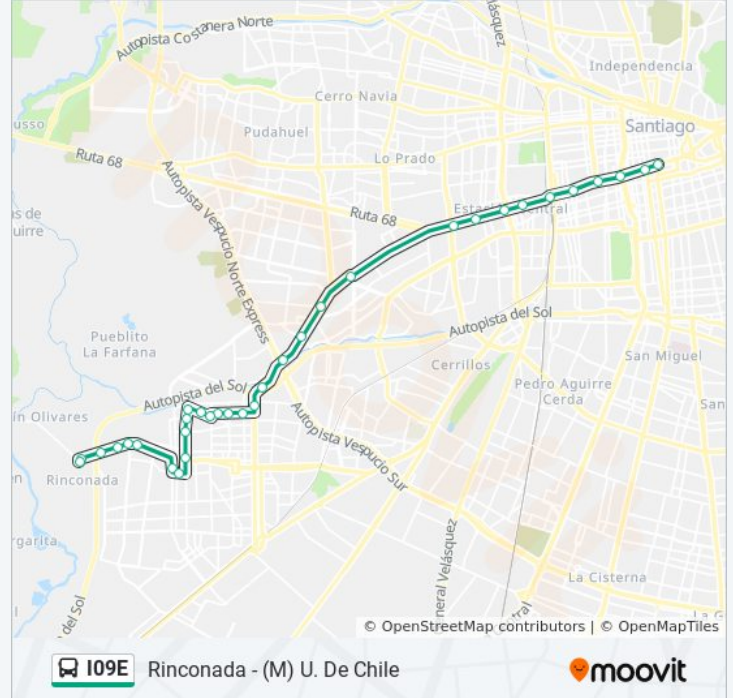

 I09E

Rinconada - (M) U. De Chile

[Ver En Modo Sitio Web](#)

La línea I09E de micro (Rinconada - (M) U. De Chile) tiene 2 rutas. Sus horas de operación los días laborables regulares son:

(1) a (M) U. De Chile: 5:30 - 20:12(2) a Rinconada: 6:30 - 20:20

Pi198-Camino A Rinconada / Esq. Quinta Vergara

Pi1025-Avenida 3 Poniente / Esq. Las Basas

Pi977-José Manuel Borgoño / Esq. Rey Arturo

Pi1575-Avenida El Olimpo / Esq. El Champion

Pi492-Avenida El Olimpo / Esq. Lib. B. O'Higgins

Pi1812-Parada 11 / (M) Estación Central

Pa657-Parada 5 / (M) Unión Latinoamericana

Pa164-Parada 2 / (M) República

Pa165-Parada 7 / (M) Los Héroes

Pa215-Parada 5 / (M) La Moneda

Pa167-Parada 6 / (M) Universidad De Chile

### Sentido: Rinconada

29 paradas

[VER HORARIO DE LA LÍNEA](#)

Pa345-Parada 4 / (M) Universidad De Chile

Pa184-Parada 4 / (M) La Moneda

Pa347-Parada 1 / (M) Los Héroes

Pa187-Parada 1 / (M) República

Pa367-Parada 3 / (M) Estación Central