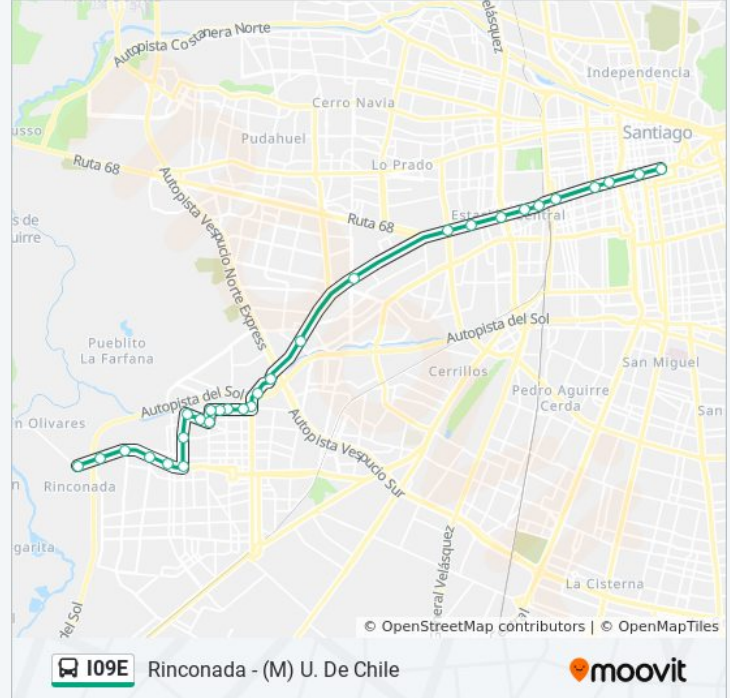

 I09E

Rinconada - (M) U. De Chile

[Ver En Modo Sitio Web](#)

La línea I09E de micro (Rinconada - (M) U. De Chile) tiene 2 rutas. Sus horas de operación los días laborables regulares son:

(1) a (M) U. De Chile: 5:30 - 20:12(2) a Rinconada: 6:30 - 20:20

### Información de la línea I09E de micro

**Dirección:** Rinconada

**Paradas:** 29

**Duración del viaje:** 68 min

**Resumen de la línea:**

Pi501-Santiago Bueras / Esq. Manuel Rodríguez

Pi502-Santiago Bueras / Esq. Gral. José  
Sn. Martín

Pi509-Avenida El Olimpo / Esq. Lib. B. O'Higgins

Pi512-Parada 3 / Plaza Del Abrazo

Pi183-Camino A Rinconada / Esq. Avenida 3  
Poniente

Pi1815-Camino A Rinconada / Esq. Av. Las  
Naciones

Pi1570-Camino A Rinconada / Esq. Avenida 4  
Poniente

Pi958-Parada 2 / Nudo Rinconada

Pi1357-Camino A Rinconada / Esq. 5 Poniente

Los horarios y mapas de la línea I09E de micro están disponibles en un PDF en [moovitapp.com](https://moovitapp.com). Utiliza [Moovit App](#) para ver los horarios de los autobuses en vivo, el horario del tren o el horario del metro y las indicaciones paso a paso para todo el transporte público en Santiago.