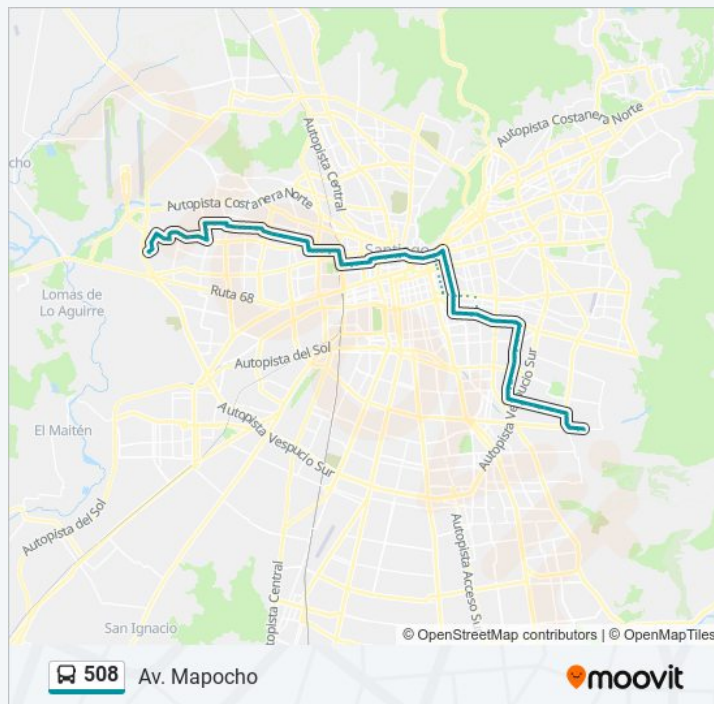

Pd562-Parada 4 / Villa Olímpica

Pd640-Avenida Salvador / Esq. Suárez Mujica

## Información de la línea 508 de Micro

**Dirección:** Av. Mapocho

**Paradas:** 102

**Duración del viaje:** 121 min

**Resumen de la línea:**

Pd641-Avenida Salvador / Esq. Av. Castillo Velasco

Pd642-Avenida Salvador / Esq. Republica De Israel