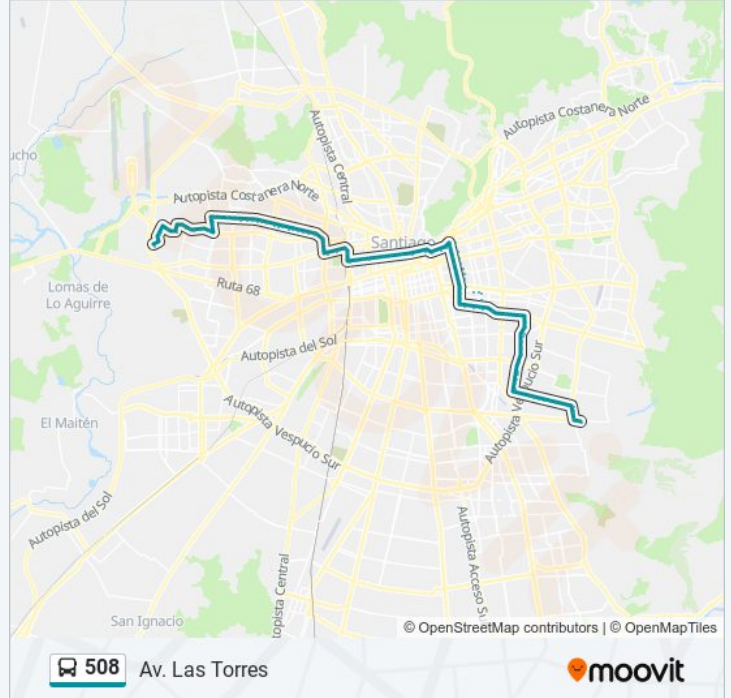

La línea 508 de Micro (Av. Las Torres) tiene 2 rutas. Sus horas de operación los días laborables regulares son:  
(1) a Av. Las Torres: 24 horas(2) a Av. Mapocho: 24 horas

Usa la aplicación Moovit para encontrar la parada de la línea 508 de Micro más cercana y descubre cuándo llega la próxima línea 508 de Micro

**Sentido: Av. Las Torres**

102 paradas

[VER HORARIO DE LA LÍNEA](#)

- Pj1797-Río Clarillo / Esq. Río Trancura
- Pj1723-Salar De Atacama / Esq. Río Refugio
- Pj1724-Parada 2 / Rot. Boulevard Aeropuerto
- Pj1720-Río Itata / Esq. Los.Maitenes Pte.
- Pj1722-Río Itata / Esq. El Tranque
- Pj1983-Río Viejo Sur / Esq. San Juan Valdés
- Pj1669-Av. José J. Pérez / Esq. Pasaje Riñihue
- Pj1711-Av. José J. Pérez / Esq. Rupanco
- Pj233-Av. José J. Pérez / Esq. Federico Errázuriz
- Pj482-Av. José J. Pérez / Esq. Av. Santa Victoria
- Pj483-Av. José J. Pérez / Esq. Arauco
- Pj429-Avenida La Estrella / Esq. Los Conquistadores
- Pj430-Avenida La Estrella / Esq. Viscu
- Pj431-Avenida La Estrella / Esq. Mapocho Sur
- Pj484-Mapocho Sur / Esq. Lisboa
- Pj485-Mapocho Sur / Esq. Rolando Petersen
- Pj486-Mapocho Sur / Esq. Islas Azores
- Pj487-Mapocho Sur / Esq. Huelén
- Pj488-Avenida Mapocho / Esq. Galo Gonzalez
- Pj489-Avenida Mapocho / Esq. Santos Luis Medel
- Pj490-Avenida Mapocho / Esq. Torres De Pisa

**Horario de la línea 508 de Micro**

Av. Las Torres Horario de ruta:

lunes	24 horas
martes	24 horas
miércoles	24 horas
jueves	24 horas
viernes	24 horas
sábado	24 horas
domingo	24 horas

**Información de la línea 508 de Micro****Dirección:** Av. Las Torres**Paradas:** 102**Duración del viaje:** 121 min**Resumen de la línea:**

Pa383-Parada 5 / Plaza Italia

Pc199-Parada 3 / Museo De Los Tajamares

Pc200-Parada 3 / Parque Balmaceda

Pc201-Parada 3 / (M) Salvador

Pc569-José Manuel Infante / Esq. Av. Eliodoro Yáñez

Pc570-José Manuel Infante / Esq. Los Naranjos