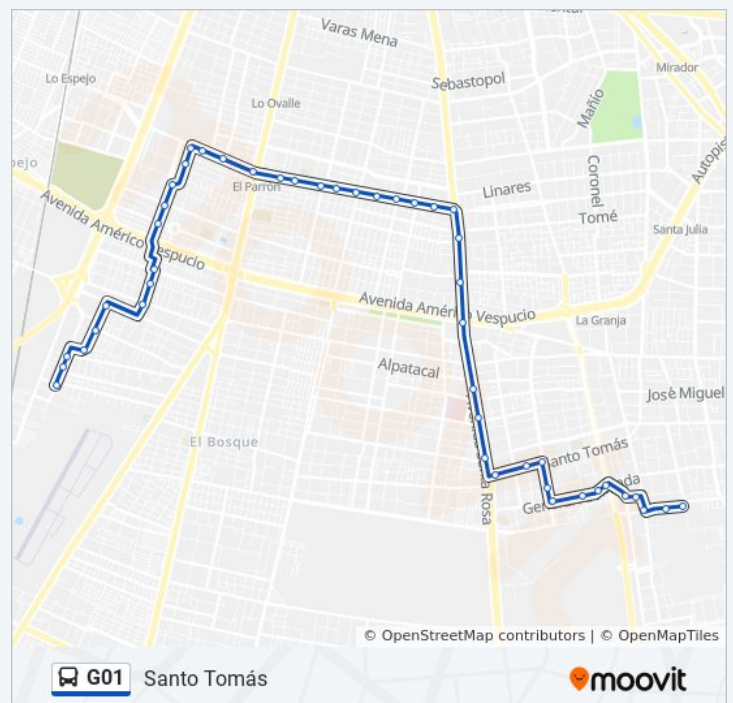

Pg657-El Parrón / Esq. Paz

Horario de la línea G01 de micro

Santo Tomás Horario de ruta:

lunes	00:00 - 23:40
martes	00:00 - 23:40
miércoles	00:00 - 23:40
jueves	00:00 - 23:40
viernes	00:00 - 23:40
sábado	00:00 - 23:40
domingo	00:00 - 23:40

Información de la línea G01 de micro

Dirección: Santo Tomás

Paradas: 53

Duración del viaje: 59 min

Resumen de la línea:

Pg658-El Parrón / Esq. Ciencias

Pg659-Parada 3 / (M) El Parrón

Pg660-El Parrón / Esq. E. Altamirano