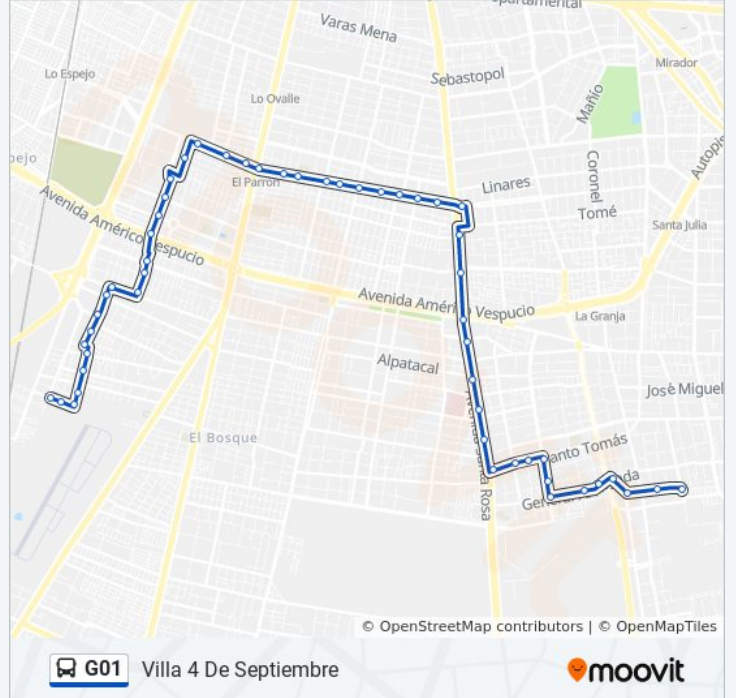

Información de la línea G01 de micro

Dirección: La Vara

Paradas: 59

Duración del viaje: 60 min

Resumen de la línea:

Pg481-El Parrón / Esq. Carlos Dávila
Pg482-El Parrón / Esq. Rivadavia
Pg483-El Parrón / Esq. 1 Poniente
Pg484-El Parrón / Esq. San Francisco
Pg665-El Parrón / Esq. Victoria
Pg666-El Parrón / Esq. Iquique
Pg667-El Parrón / Esq. Angamos
Pg668-El Parrón / Esq. E. Altamirano
Pg669-Parada 4 / (M) El Parrón
Pg1591-El Parrón / Esq. Paulina
Pg670-El Parrón / Esq. Ciencias
Pg671-El Parrón / Esq. Paz
Pg672-Colón / Esq. Virgen Del Pilar
Pg673-Chile España / Esq. Industria
Pg674-Industria / Esq. Brisas Del Maipo
Pg675-Industria / Esq. P. Aguirre Cerda
Pg676-Industria / Esq. Av. A. Vespucio
Pg677-Baldomero Lillo / Esq. Goycolea
Pg678-Cdte. Andrés Soza / Esq. Inés Rivas
Pg679-Cdte. Andrés Soza / Esq. Trinidad
Ramírez
Pg416-Trinidad Ramírez / Esq. Los Nogales
Pg680-Los Nogales / Esq. Avenida Lo Espejo
Pg681-Los Nogales / Esq. 18 De Septiembre
Pg682-Los Nogales / Esq. Pasaje 35
Pg683-Los Nogales / Esq. Calle A
Pg684-A. Bórquez Del Solar / Esq. Víctor Plaza
M.
Pg685-A. Bórquez Del Solar / Esq. General
Körner
Pg686-Rengo / Esq. Cayumanqui
Pg687-Rengo / Esq. Pillan
Pg688-El Pillán / Esq. Lincoyán
Pg689-El Pillán / Esq. Indio Jerónimo

Pg1901-Camino La Vara / Esq. Claudio Gay

Sentido: Santo Tomás

53 paradas

[VER HORARIO DE LA LÍNEA](#)

Pg1059-Camino La Vara / Esq. Ochagavía

Pg1404-Ochagavía / Esq. Teniente Merino

Pg1405-Ochagavía / Esq. Ochagavía