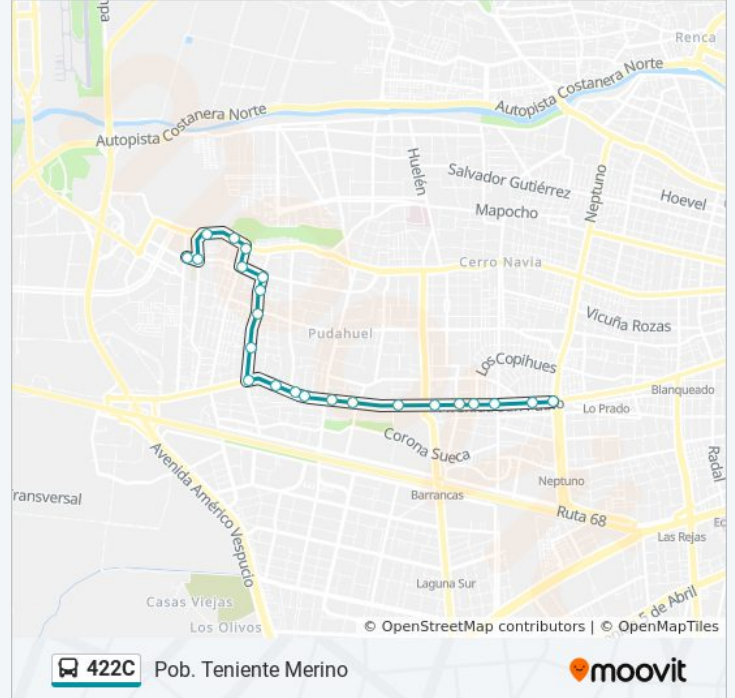

Pj1706-Federico Errázuriz / Esq. Av. San Francisco

Pj1707-Federico Errázuriz / Esq. Forestales

Pj1705-Federico Errázuriz / Esq. Av. San Daniel

Horario de la línea 422C de micro

Pob. Teniente Merino Horario de ruta:

lunes	16:30 - 22:10
martes	16:30 - 22:10
miércoles	16:30 - 22:10
jueves	16:30 - 22:10
viernes	16:30 - 22:10
sábado	Sin Servicio
domingo	Sin Servicio

Información de la línea 422C de micro

Dirección: Pob. Teniente Merino

Paradas: 23

Duración del viaje: 27 min

Resumen de la línea:

Pj1073-Avenida San Daniel / Esq. Serrano

Pj232-Serrano / Esq. Av. José J. Pérez

Pj1668-Av. José J. Pérez / Esq. Villarrica

Pj1982-Río Viejo Sur / Esq. El Tranque

Pj1701-El Tranque / Esq. Río Itata

Pj1721-Río Itata / Esq. Av. J. Guzmán Riesco

Los horarios y mapas de la línea 422C de micro están disponibles en un PDF en moovitapp.com. Utiliza [Moovit App](#) para ver los horarios de los autobuses en vivo, el horario del tren o el horario del metro y las indicaciones paso a paso para todo el transporte público en Santiago.