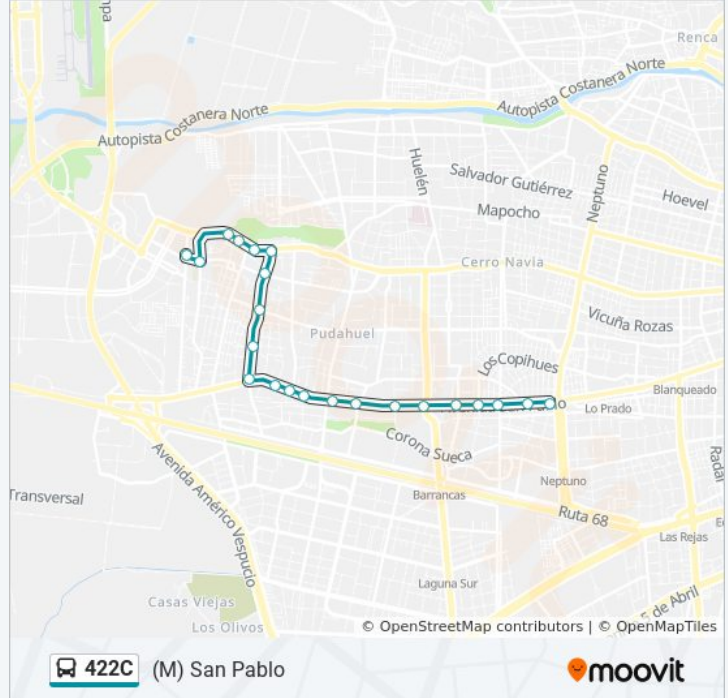

Pj793-Los Maitenes / Esq. Río Itata

Pj1603-Río Itata / Esq. Av. J. Guzmán Riesco

Pj1722-Río Itata / Esq. El Tranque

Pj1983-Río Viejo Sur / Esq. San Juan Valdés

Pj1669-Av. José J. Pérez / Esq. Pasaje Riñihue

Información de la línea 422C de micro**Dirección:** (M) San Pablo**Paradas:** 23**Duración del viaje:** 29 min**Resumen de la línea:**

Pj1777-Parada / Villa Los Poetas

Pj126-Parada 1 / Las Torres - San Pablo

Pj175-Avenida San Pablo / Esq. Gral. J. Buendía

Pj128-Parada 6 / (M) San Pablo

Sentido: Pob. Teniente Merino

23 paradas

[VER HORARIO DE LA LÍNEA](#)

Pj149-Parada 7 / (M) San Pablo

Pj1776-Avenida San Pablo / Esq. Las Madreselvas

Paradas: 23

Duración del viaje: 27 min

Resumen de la línea:

Pj1073-Avenida San Daniel / Esq. Serrano

Pj232-Serrano / Esq. Av. José J. Pérez

Pj1668-Av. José J. Pérez / Esq. Villarrica

Pj1982-Río Viejo Sur / Esq. El Tranque