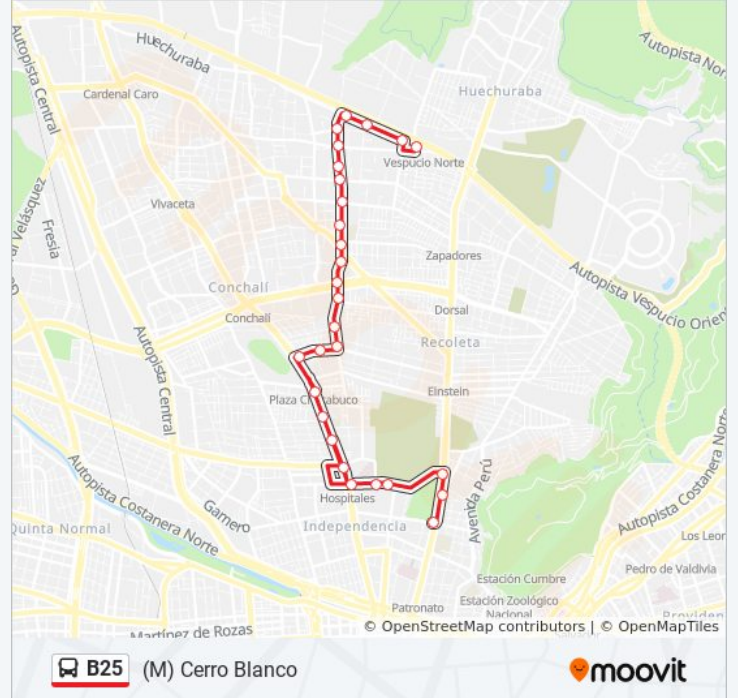

Pb922-El Guanaco / Esq. Av. Zapadores

Pb923-El Guanaco / Esq. Av. Diego Silva

Pb924-El Guanaco / Esq. Gualberto Méndez

Pb925-El Guanaco / Esq. Libertador

Pb1567-El Guanaco / Esq. Calle G

Pb124-Av. Américo Vespucio / Esq. Juan Cristóbal

Pb125-Av. Américo Vespucio / Esq. Juan Cristóbal

Los horarios y mapas de la línea B25 de micro están disponibles en un PDF en moovitapp.com. Utiliza [Moovit App](#) para ver los horarios de los autobuses en vivo, el horario del tren o el horario del metro y las indicaciones paso a paso para todo el transporte público en Santiago.