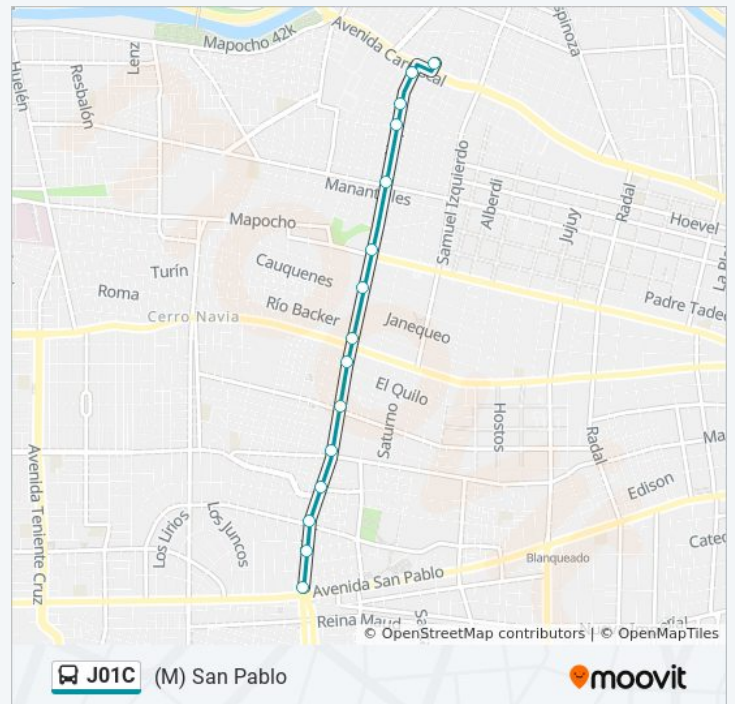

J01C

(M) San Pablo

[Ver En Modo Sitio Web](#)

La línea J01C de micro ((M) San Pablo) tiene 2 rutas. Sus horas de operación los días laborables regulares son:  
(1) a (M) San Pablo: 16:30 - 20:00(2) a Carrascal: 6:30 - 9:07

**Información de la línea J01C de micro****Dirección:** (M) San Pablo**Paradas:** 15**Duración del viaje:** 17 min**Resumen de la línea:** [Mapa de J01C de micro](#)**Sentido: Carrascal**

15 paradas

[VER HORARIO DE LA LÍNEA](#)

Pj604-La Frontera / Esq. Avenida Carrascal  
Pj605-Neptuno / Esq. Ralf Bunche

**Horario de la línea J01C de micro**

Carrascal Horario de ruta:

lunes	6:30 - 9:07
martes	6:30 - 9:07
miércoles	6:30 - 9:07

- Pj606-Neptuno / Esq. Heriberto Rojas
- Pj607-Neptuno / Esq. Sara Gajardo
- Pj608-Neptuno / Esq. Salvador Gutiérrez
- Pj609-Neptuno / Esq. Avenida Mapocho
- Pj610-Neptuno / Esq. Cauquenes
- Pj611-Neptuno / Esq. Av. José J. Pérez
- Pj612-Neptuno / Esq. Menbrillas
- Pj613-Neptuno / Esq. Vicuña Rozas
- Pj614-Neptuno / Esq. Camino De Loyola
- Pj615-Neptuno / Esq. Av. San Francisco
- Pj616-Neptuno / Esq. Los Copihues
- Pj617-Neptuno / Esq. Santa Luisa
- Pj618-Parada 9 / (M) San Pablo

### Información de la línea J01C de micro

**Dirección:** Carrascal

**Paradas:** 15

**Duración del viaje:** 14 min

**Resumen de la línea:**

Los horarios y mapas de la línea J01C de micro están disponibles en un PDF en [moovitapp.com](https://moovitapp.com). Utiliza [Moovit App](#) para ver los horarios de los autobuses en vivo, el horario del tren o el horario del metro y las indicaciones paso a paso para todo el transporte público en Santiago.