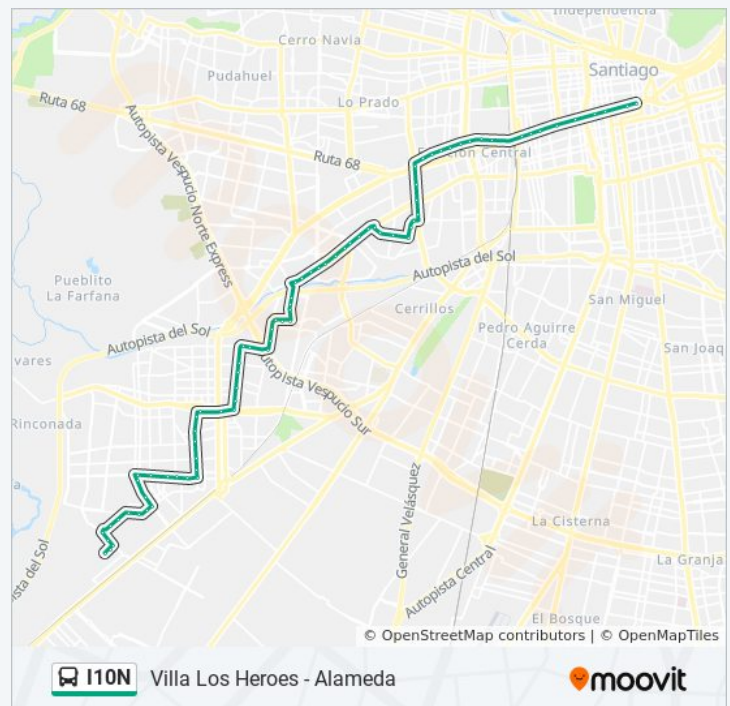

Información de la línea I10N de micro

Dirección: Villa Los Héroes

Paradas: 79

Duración del viaje: 57 min

Resumen de la línea:

Pi8-Parada 2 / Liceo A70

Pi854-Avenida Simón Bolívar / Esq. Erick Fromm

Pi591-Avenida Simón Bolívar / Esq. Amado Nervo

Pi592-Avenida Simón Bolívar / Esq. Wagner

Pi593-Avenida Simón Bolívar / Esq. Reyes Católicos

Pi594-Avenida Simón Bolívar / Esq. Avenida Las Torres

Pi595-Avenida Simón Bolívar / Esq. Gran Bretaña

Pi596-Avenida Simón Bolívar / Esq. Las Palomas Sn. José