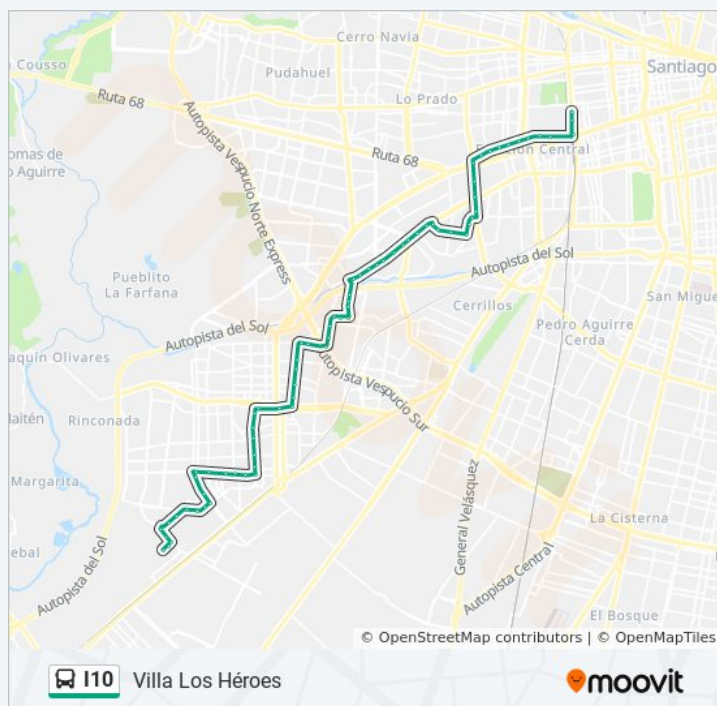

Pi1086-Yelcho / Esq. Avenida 5 De Abril

Pi7-Avenida 5 De Abril / Esq. El Altarcillo

Pi8-Parada 2 / Liceo A70

Pi854-Avenida Simón Bolívar / Esq. Erick Fromm

Pi591-Avenida Simón Bolívar / Esq. Amado Nervo

Pi592-Avenida Simón Bolívar / Esq. Wagner

Pi593-Avenida Simón Bolívar / Esq. Reyes

Horario de la línea I10 de micro

Villa Los Héroes Horario de ruta:

| | |
|-----------|--------------|
| lunes | 5:30 - 23:45 |
| martes | 5:30 - 23:45 |
| miércoles | 5:30 - 23:45 |
| jueves | 5:30 - 23:45 |
| viernes | 5:30 - 23:45 |
| sábado | 5:30 - 23:40 |
| domingo | 5:30 - 23:40 |

Información de la línea I10 de micro

Dirección: Villa Los Héroes

Paradas: 74

Duración del viaje: 80 min

Resumen de la línea:

Católicos

Pi594-Avenida Simón Bolívar / Esq. Avenida Las Torres

Pi595-Avenida Simón Bolívar / Esq. Gran Bretaña