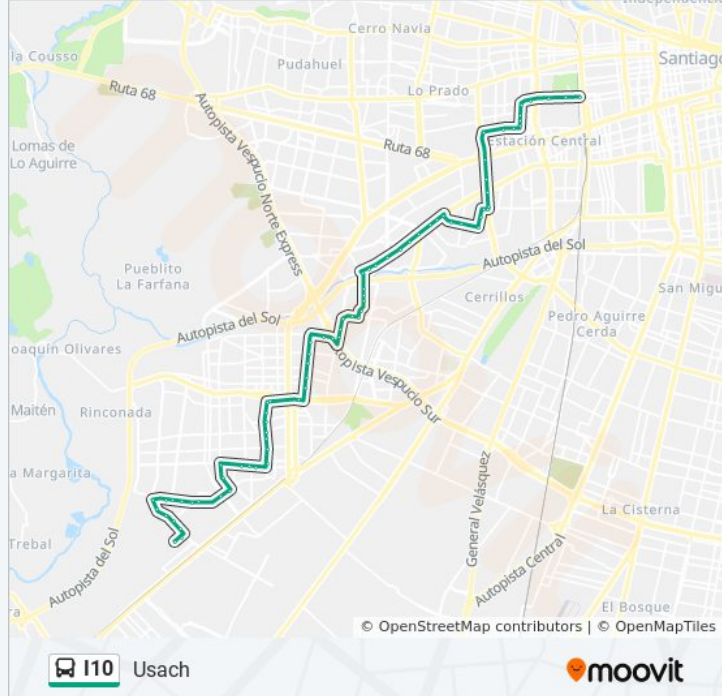

Información de la línea I10 de micro**Dirección:** Usach**Paradas:** 76**Duración del viaje:** 77 min**Resumen de la línea:**

Pi378-Av. Nueva San Martín / Esq. La Fortuna

Pi1657-Santa Elena / Esq. Comarca

Pi577-Segunda Transversal / Esq. Primo De Rivera

Pi578-Primo De Rivera / Esq. Longotoma

Pi579-Primo De Rivera / Esq. Las Golondrinas

Pi580-Las Golondrinas / Esq. Alaska

Pi581-Las Golondrinas Oriente / Esq. Los Presidentes

Pi582-Las Golondrinas Oriente / Esq. Los Ministros

Pi583-Las Golondrinas Oriente / Esq. Los Cancilleres

Pi584-Santa Rosa / Esq. Av. Simón Bolívar

Pi585-Avenida Simón Bolívar / Esq. Regidor A. Bravo

Pi586-Avenida Simón Bolívar / Esq. Dr.

Livingstone

Pi587-Avenida Simón Bolívar / Esq. Avenida Las Torres

Pi588-Avenida Simón Bolívar / Esq. Doctor Marañón

Pi589-Avenida Simón Bolívar / Esq. Bernard Shaw

Pi590-Avenida Simón Bolívar / Esq. Erick Fromm