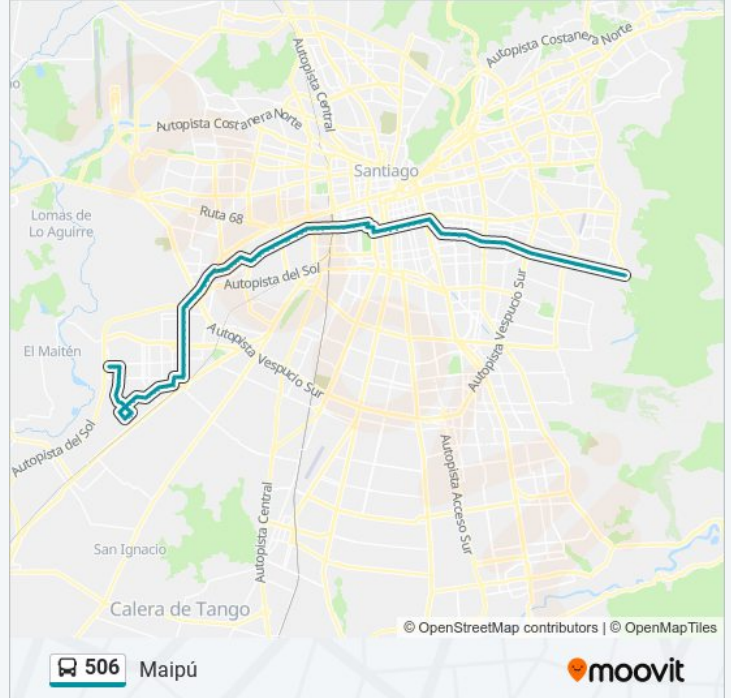

Pd581-Parada 2 / Los Tres Antonios

Pd582-Parada 2 / (M) Est.Nacional

Pd583-Parada 2 / Avenida Marathon

Pd584-Parada 2 / Villa Olímpica

Pd585-Parada 2 / Suárez Mujica

Horario de la línea 506 de Micro

Maipú Horario de ruta:

lunes	24 horas
martes	24 horas
miércoles	24 horas
jueves	24 horas
viernes	24 horas
sábado	24 horas
domingo	24 horas

Información de la línea 506 de Micro

Dirección: Maipú

Paradas: 92

Duración del viaje: 123 min

Resumen de la línea:

Pd564-Parada 2 / (M) Irarrázaval
Pa443-Avenida Matta / Esq. Avenida Portugal
Pa444-Avenida Matta / Esq. Lira
Pa445-Avenida Matta / Esq. Carmen
Pa446-Parada 2 / (M) Matta
Pa447-Parada 7 / (M) Matta
Pa448-Avenida Matta / Esq. San Diego
Pa449-Avenida Matta / Esq. Nataniel Cox
Pa450-Parada 1 / (M) Parque O'Higgins
Pa451-Parada 4 / Plaza Ercilla
Pa452-Parada 4 / Escuela De Ingeniería
Pa453-Parada 4 / Avenida España - Blanco
Pa278-Parada 2 / Bascuñán - Blanco
Pi547-Arica / Esq. Jotabeche
Pi1182-Arica / Esq. Nicasio Retamales
Pi548-Arica / Esq. Toro Mazotte
Pi549-Avenida 5 De Abril / Esq. Con Con
Pi550-Avenida 5 De Abril / Esq. General Amengual
Pi551-Parada 2 / Colegio Villa España
Pi552-Avenida 5 De Abril / Esq. Las Magnolias
Pi553-Parada 6 / 5 De Abril - Las Rejas
Pi3-Avenida 5 De Abril / Esq. Catalpas Pte.
Pi4-Avenida 5 De Abril / Esq. Los Durazos
Pi5-Avenida 5 De Abril / Esq. Vista Hermosa
Pi6-Avenida 5 De Abril / Esq. Vista Hermosa
Pi7-Avenida 5 De Abril / Esq. El Altarcillo
Pi8-Parada 2 / Liceo A70
Pi1318-Santa Corina / Esq. Voltaire
Pi555-Av. Las Parcelas / Esq. Gracia De Dios
Pi1313-Av. Las Parcelas / Esq. Avenida Las Torres
Pi556-Av. Las Parcelas / Esq. Los Ducados
Pi557-Parada / Colegio Errázuriz