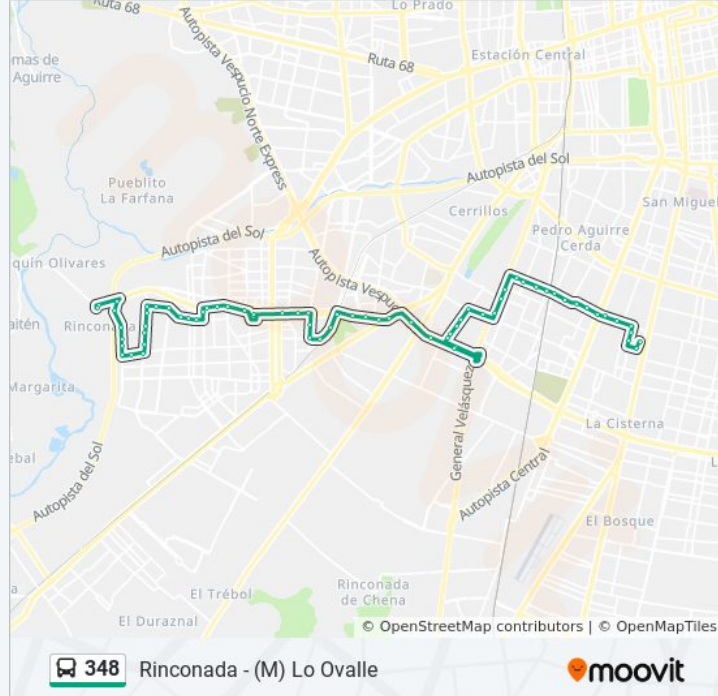

Pi976-José Manuel Borgoño / Esq. Avenida 3 Poniente

Pi977-José Manuel Borgoño / Esq. Rey Arturo

Pi101-Parada / Colegio Polivalente Patricio Mekis

Pi1792-Parada 4 / Hospital Maipú

Pi102-Parada / Crs Maipú

Pi103-Camino A Rinconada / Esq. Av. De La Victoria

Pi1816-Camino A Rinconada / Esq. San Martín

Pi105-Parada 1 / Templo Votivo

Pi657-Parada 6 / (M) Plaza De Maipú

Pi1367-Avenida 5 De Abril / Esq. Las Terrazas

Pi1368-Parada 1 / Estadio Santiago Bueras

Pi611-Segunda Transversal / Esq. Jose M. Irrarrázaval

Pi612-Segunda Transversal / Esq. 4 Álamos

Pi978-4 Álamos / Esq. Av. Del Ferrocarril

Pi979-Avenida Del Ferrocarril / Esq. Jose M. Irrarrázaval

Pi980-Parada 4 / Portal Maipú

Pi112-Av. Esquina Blanca / Esq. Avenida Las Torres

Pi114-Av. Esquina Blanca / Esq. Los Tilos

Pi115-Parada / Plaza Zaror

Pi116-Parada 1 / Liceo Maipú

Pi355-Av. Américo Vespucio / Esq. Camino A Lonquén

Pi356-Parada / Mall Plaza Oeste

Pi357-Parada / Lider - Oeste

Pi358-Parada / Lider - Oeste

Pi1428-Avenida Aeropuerto / Esq. Acceso Lider

Pi1424-Avenida Aeropuerto / Esq. Nueva 1

Pi1425-Avenida Aeropuerto / Esq. Carriel Sur

Pi1422-Avenida Aeropuerto / Esq. Ob. Javier Vasquez

Pi1423-Avenida Aeropuerto / Esq. Av.Pdte. S.Allende