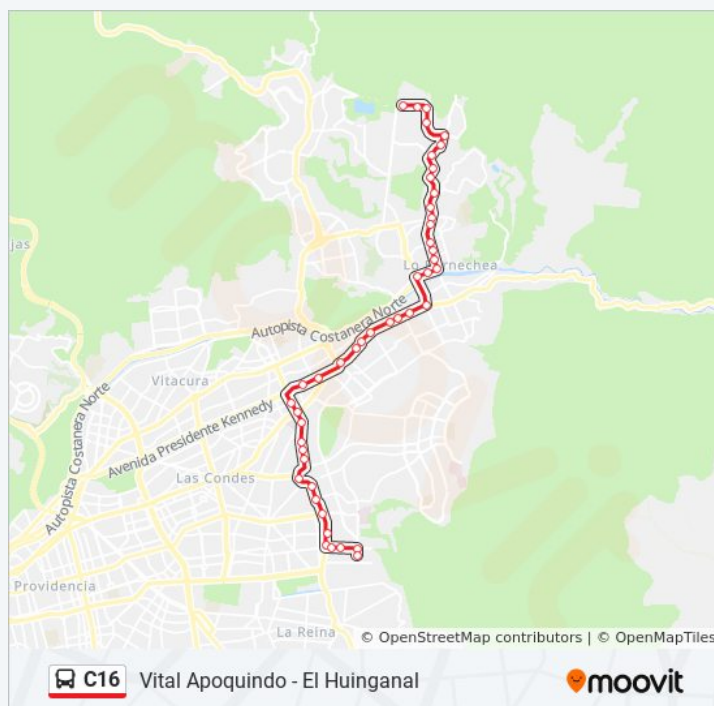

### Información de la línea C16 de micro

**Dirección:** Vital Apoquindo

**Paradas:** 45

**Duración del viaje:** 52 min

**Resumen de la línea:**

Pc661-Av. Padre Hurtado-Norte / Esq. Av. Las Condes

Pc117-Av. Padre Hurtado / Esq. El Alamein