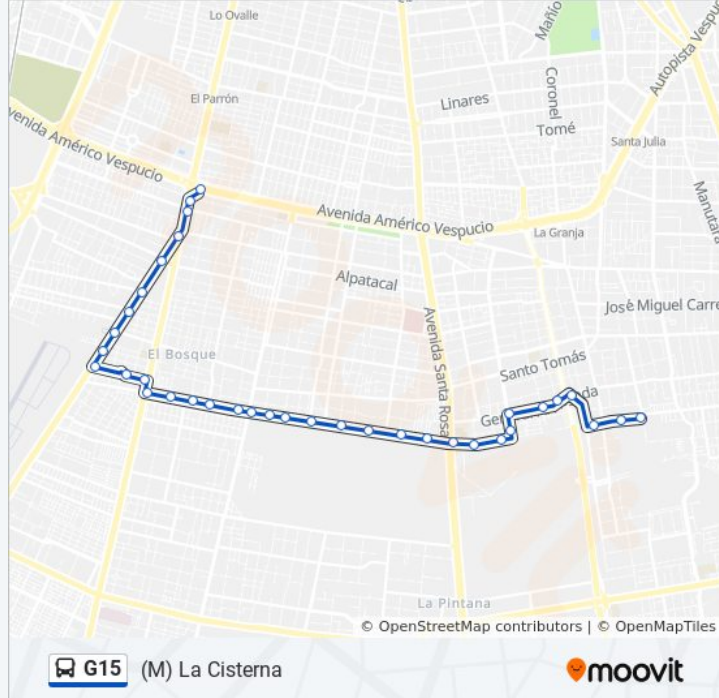

**Información de la línea G15 de micro****Dirección:** (M) La Cisterna**Paradas:** 36**Duración del viaje:** 39 min**Resumen de la línea:**

Pg1267-Av. Observatorio / Esq. Las Araucarias

Pg1268-Av. Observatorio / Esq. Julio Covarrubias

### Sentido: Santo Tomás

33 paradas

[VER HORARIO DE LA LÍNEA](#)

Pg1583-Parada / Est. Intermodal La Cisterna

Pg10-Parada 1 / Paradero 28 Gran Avenida

Pg11-Parada / Paradero 29 Gran Avenida

Pg12-Parada 1 / Paradero 3 - Gran Avenida

### Información de la línea G15 de micro

**Dirección:** Santo Tomás

**Paradas:** 33

**Duración del viaje:** 38 min

**Resumen de la línea:**

Pg635-Av. Observatorio / Esq. Los Avellanos

Pg636-Av. Observatorio / Esq. Los Mimbres

Pg1717-General Arriagada / Esq. La Serena

Pg832-La Serena / Esq. San Miguel

Pe1516-María Elena / Esq. Botalón

Pe1269-María Elena / Esq. Sta. T. De Los Andes

Pe1267-María Elena / Esq. Miguel Mujica

Los horarios y mapas de la línea G15 de micro están disponibles en un PDF en [moovitapp.com](https://moovitapp.com). Utiliza [Moovit App](#) para ver los horarios de los autobuses en vivo, el horario del tren o el horario del metro y las indicaciones paso a paso para todo el transporte público en Santiago.