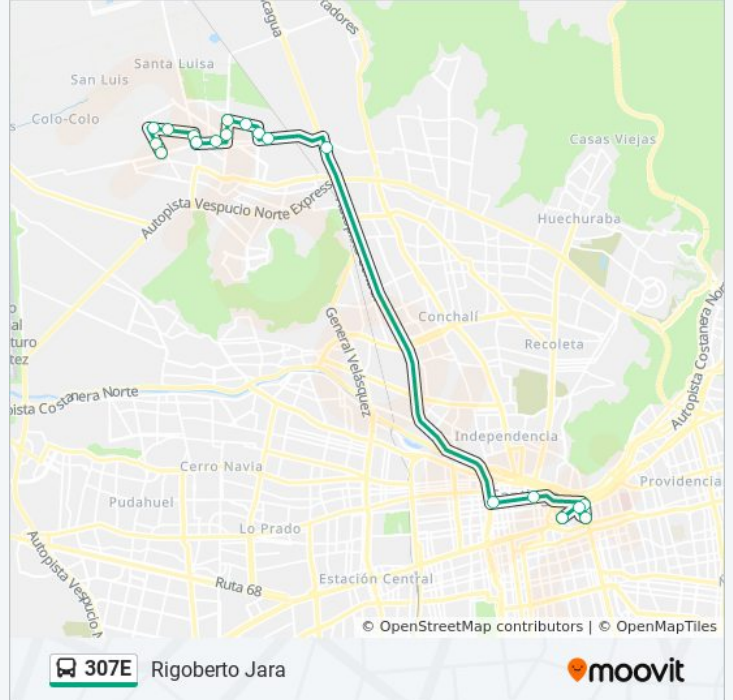

Pb572-Rigoberto Jara / Esq. Estación Rungue

Pb573-Rigoberto Jara / Esq. Los Apeninos

Pb649-Santa Laura / Esq. P. Del Tamarugal

### Horario de la línea 307E de micro

Rigoberto Jara Horario de ruta:

lunes	5:30 - 22:38
martes	5:30 - 22:38
miércoles	5:30 - 22:38
jueves	5:30 - 22:38
viernes	5:30 - 22:38
sábado	Sin Servicio
domingo	Sin Servicio

### Información de la línea 307E de micro

**Dirección:** Rigoberto Jara

**Paradas:** 19

**Duración del viaje:** 63 min

**Resumen de la línea:**

Los horarios y mapas de la línea 307E de micro están disponibles en un PDF en [moovitapp.com](https://moovitapp.com). Utiliza [Moovit App](#) para ver los horarios de los autobuses en vivo, el horario del tren o el horario del metro y las indicaciones paso a paso para todo el transporte público en Santiago.