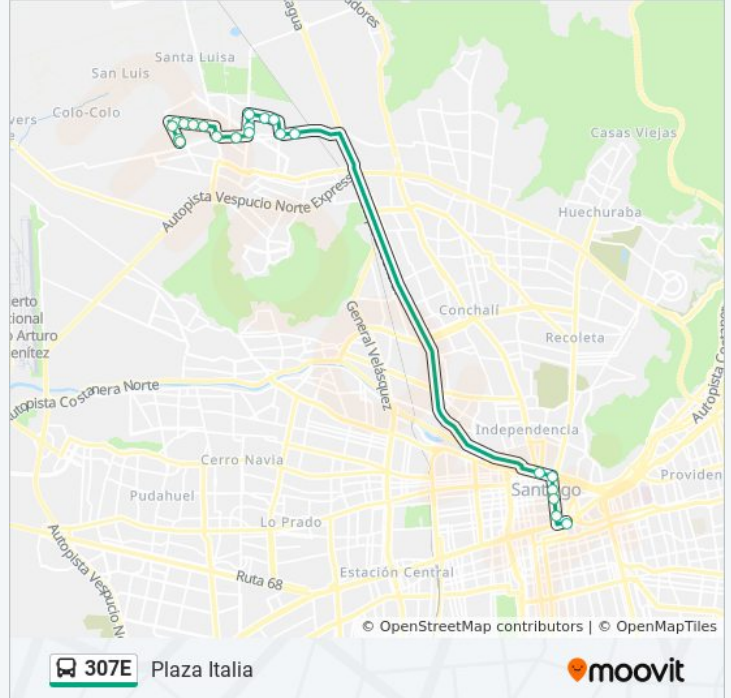

Usa la aplicación Moovit para encontrar la parada de la línea 307E de micro más cercana y descubre cuándo llega la próxima línea 307E de micro

**Sentido: Plaza Italia**

22 paradas

[VER HORARIO DE LA LÍNEA](#)

Pa329-Parada 13 / Estación Mapocho

Pa476-Parada 5 / Recoleta Franciscana

Pa89-Parada 1 / Santo Domingo - San Antonio

Pa820-Parada 3 / Merced - San Antonio

**Horario de la línea 307E de micro**

Plaza Italia Horario de ruta:

lunes	1:00 - 22:22
martes	1:00 - 22:22
miércoles	1:00 - 22:22
jueves	1:00 - 22:22
viernes	1:00 - 22:22
sábado	Sin Servicio
domingo	Sin Servicio

**Información de la línea 307E de micro****Dirección:** Plaza Italia**Paradas:** 22**Duración del viaje:** 50 min**Resumen de la línea:**

### Sentido: Rigoberto Jara

19 paradas

[VER HORARIO DE LA LÍNEA](#)

Pa169-Parada 1 / (M) Universidad Católica

Pa170-Parada 6 / Plaza Italia

Pa171-Barón P. De Coubertin / Esq. Av. Vicuña Mackenna

Pc145-Parada 3 / Plaza Italia