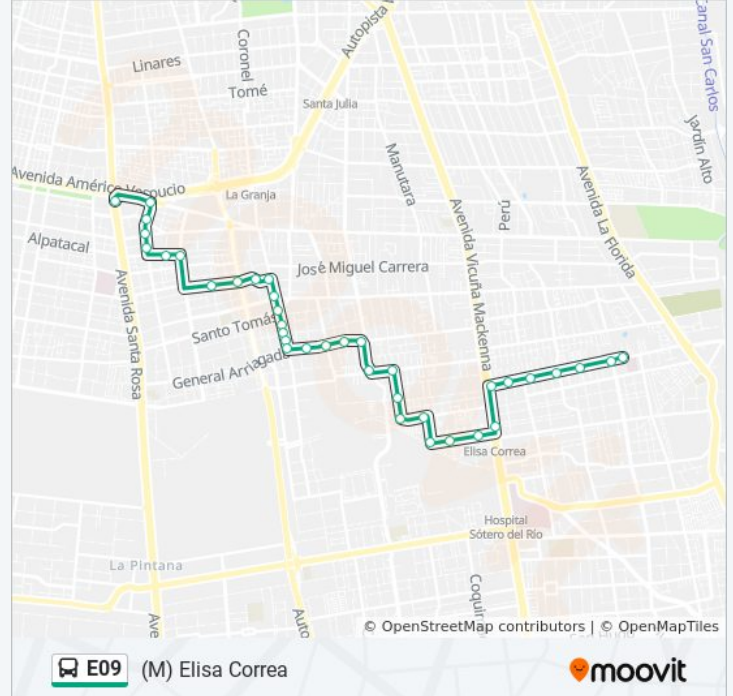

Pe636-General Arriagada / Esq. Av. Santa Raquel

Pe89-Avenida Santa Raquel / Esq. María Elena

Pe637-María Elena / Esq. Los Gladiolos

Pe638-Concordia / Esq. Rafael Matus

Pe639-Concordia / Esq. La Paz

Pe640-Salvador Sanfuentes / Esq. Rucalín

Pe641-Rucalín / Esq. Elisa Correa S.

Pf162-Elisa Correa / Esq. Ulises

Pf163-Elisa Correa / Esq. Manuel A. Caro

Pf764-Parada 2 / (M) Elisa Correa

Pe888-Parada 5 / Paradero 26 Av.Vicuña Mackenna

Pe642-Diego Portales / Esq. Mariano Egaña

Pe643-Diego Portales / Esq. C. Zañartu

Pe644-Diego Portales / Esq. El Araucano

Pe337-Diego Portales / Esq. Josefa Portales

Pe338-Diego Portales / Esq. La Alauda

Pe339-Diego Portales / Esq. La Alauda

Sentido: (M) Santa Rosa

34 paradas

[VER HORARIO DE LA LÍNEA](#)

Pe340-Diego Portales / Esq. La Alauda

Pe341-Diego Portales / Esq. Calle 1

Pe342-Diego Portales / Esq. Denébola

Pe343-Diego Portales / Esq. Santa Cecilia

Pe598-Diego Portales / Esq. Las Paublonias

Pe599-Diego Portales / Esq. Victorino Lastarria

Pe887-Parada 6 / Paradero 26 Av.Vicuña Mackenna

Pe850-Parada 3 / Paradero 27 Av.Vicuña Mackenna

Pe600-Elisa Correa / Esq. Giovanni Mochi

Pe601-Elisa Correa / Esq. Verde

Horario de la línea E09 de micro

(M) Santa Rosa Horario de ruta:

lunes	5:30 - 23:40
martes	5:30 - 23:40
miércoles	5:30 - 23:40
jueves	5:30 - 23:40
viernes	5:30 - 23:40
sábado	5:30 - 23:30
domingo	5:30 - 23:30

Información de la línea E09 de micro

Dirección: (M) Santa Rosa

Paradas: 34

Duración del viaje: 34 min

Resumen de la línea: