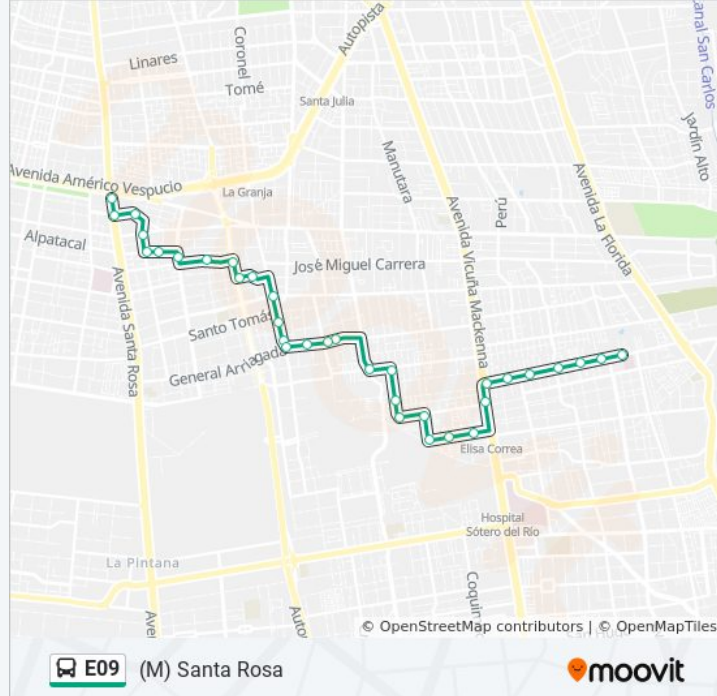

Información de la línea E09 de micro**Dirección:** (M) Elisa Correa**Paradas:** 37**Duración del viaje:** 37 min**Resumen de la línea:**

Pe636-General Arriagada / Esq. Av. Santa Raquel

Pe89-Avenida Santa Raquel / Esq. María Elena

Pe887-Parada 6 / Paradero 26 Av.Vicuña Mackenna

Pe850-Parada 3 / Paradero 27 Av.Vicuña Mackenna

Pe600-Elisa Correa / Esq. Giovanni Mochi

Pe601-Elisa Correa / Esq. Verde

Horario de la línea E09 de micro

(M) Santa Rosa Horario de ruta:

lunes	5:30 - 23:40
martes	5:30 - 23:40
miércoles	5:30 - 23:40
jueves	5:30 - 23:40
viernes	5:30 - 23:40
sábado	5:30 - 23:30
domingo	5:30 - 23:30

Información de la línea E09 de micro

Dirección: (M) Santa Rosa

Paradas: 34

Duración del viaje: 34 min

Resumen de la línea:

Pe1299-Elisa Correa / Esq. Rucalín
Pe1303-Rucalín / Esq. S. Sanfuentes
Pe602-Salvador Sanfuentes / Esq. Concordia
Pe603-Concordia / Esq. Guacolda
Pe604-Los Gladiolos / Esq. María Elena
Pe605-María Elena / Esq. Av. Santa Raquel
Pe606-General Arriagada / Esq. Cleopatra
Pe607-General Arriagada / Esq. Río Tirúa
Pe608-General Arriagada / Esq. Turquesa
Pe609-General Arriagada / Esq. Bahía Catalina
Pe215-Bahía Catalina / Esq. Cuarzo
Pe216-Bahía Catalina / Esq. Agata
Pe217-Bahía Catalina / Esq. Sn. José De La Estrella
Pe610-Pedro Lira / Esq. Vicuña
Pe611-Pedro Lira / Esq. La Serena
Pe612-La Serena / Esq. Psje. Maullin
Pe613-Canto General / Esq. Las Parcelas
Pe614-J. Edwards Bello / Esq. Manuel Plaza
Pe615-Las Uvas Y El Viento / Esq. Padre Luis Navarro
Pe616-Las Uvas Y El Viento / Esq. Sofía Eastman
Pe617-Sofía Eastman De H. / Esq. San Martín
Pe618-Diagonal Sur Oriente / Esq. Pasaje 1
Pe619-Alborada / Esq. Av. San Gregorio
Pe1318-Parada 11 / (M) Santa Rosa