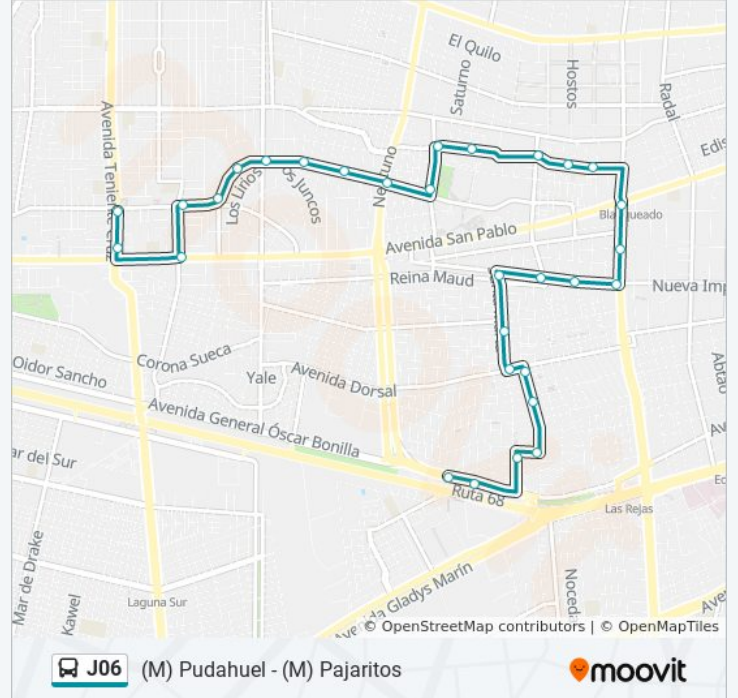

Información de la línea J06 de micro

Dirección: (M) Pudahuel

Paradas: 30

Duración del viaje: 24 min

Resumen de la línea:

Pj779-9 De Julio / Esq. Rapel

Pj780-9 De Julio / Esq. San Germán

Pj781-San Germán / Esq. Los Copihues

Pj782-Los Copihues / Esq. Neptuno

Pj783-Los Copihues / Esq. Las Lilas

Pj784-Los Copihues / Esq. Las Hortensias

Pj785-Los Copihues / Esq. Avenida Las Torres

Pj786-Los Copihues / Esq. Los Alamos

Pj787-Los Copihues / Esq. Los Crisantemos

Pj788-Ricardo Vial / Esq. Gabriela Mistral

Pj152-Parada / Villa Los Maitenes

Pj1021-Parada 7 / (M) Pudahuel

Pj85-Av. Teniente Cruz / Esq. Ricardo Vial

Los horarios y mapas de la línea J06 de micro están disponibles en un PDF en moovitapp.com. Utiliza [Moovit App](#) para ver los horarios de los autobuses en vivo, el horario del tren o el horario del metro y las indicaciones paso a paso para todo el transporte público en Santiago.