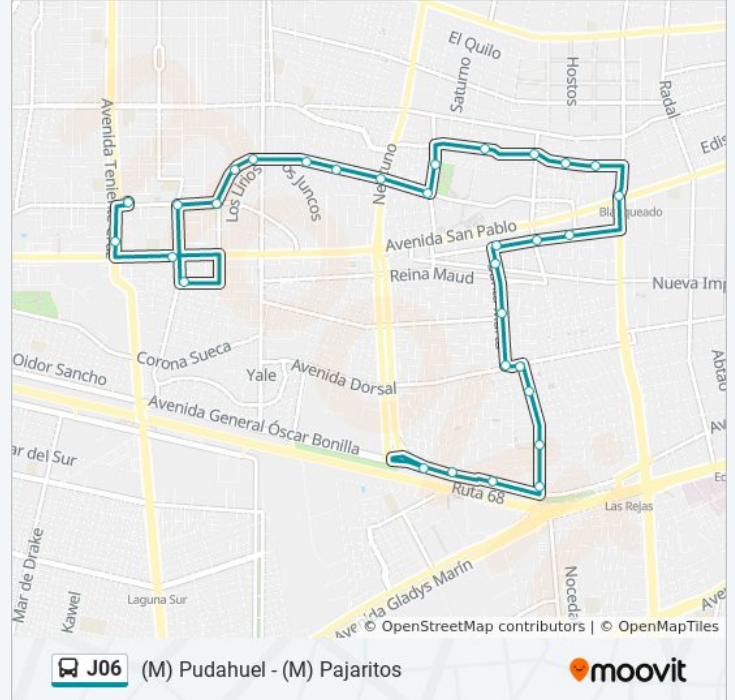

Información de la línea J06 de micro**Dirección:** (M) Pajaritos**Paradas:** 31**Duración del viaje:** 27 min**Resumen de la línea:**

Pj1035-Catedral / Esq. Santa Marta

Pj1036-Santa Marta / Esq. Avenida Portales

Pj1037-Santa Marta / Esq. Territorio Antártico

Pj1698-Santa Marta / Esq. Avenida Dorsal

Pj1038-Avenida Dorsal / Esq. Isla Decepción

Pj1039-Isla Decepción / Esq. Pedro De Córdoba

Pj1040-Isla Decepción / Esq. Obispo Rodríguez

Pi758-Isla Decepción / Esq. Av. Gral. O. Bonilla

Pi759-Parada 2 / (M) Pajaritos

Pi760-Av. Gral. Oscar Bonilla / Esq. Ministro Gana

Pi753-Parada / Casa De La Cultura Lo Prado

Sentido: (M) Pudahuel

30 paradas

[VER HORARIO DE LA LÍNEA](#)

Pi754-Av. Gral. Oscar Bonilla / Esq. Ministro Gana

Pj96-Parada 5 / (M) Pajaritos

Pi756-Santa Marta / Esq. Eldin

Pi757-Obispo Rodríguez / Esq. Isla Decepción

Pj1041-Isla Decepción / Esq. Pedro De Córdoba