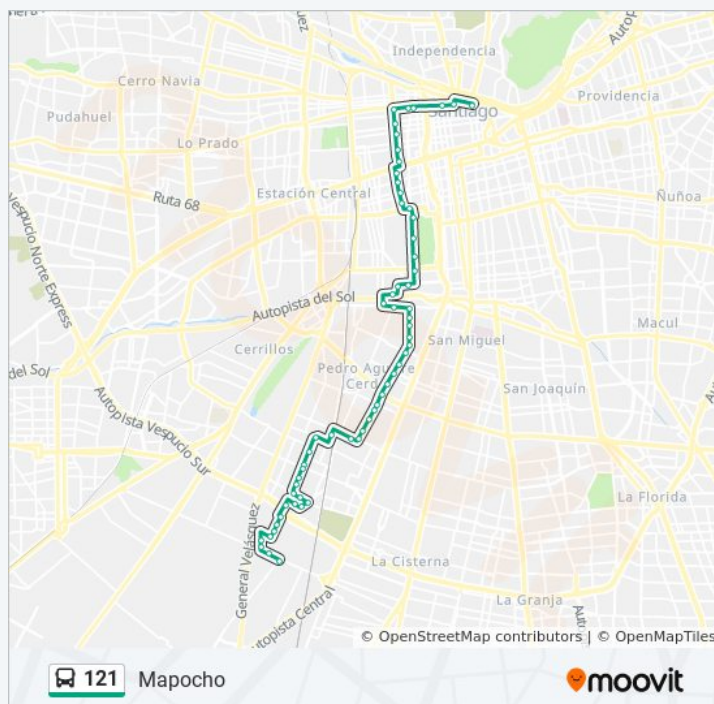

Horario de la línea 121 de micro

Mapocho Horario de ruta:

lunes	05:30 - 22:45
martes	05:30 - 22:45
miércoles	05:30 - 22:45
jueves	05:30 - 22:45
viernes	05:30 - 22:45
sábado	05:30 - 22:45
domingo	05:30 - 22:36

Información de la línea 121 de micro

Dirección: Mapocho

Paradas: 61

Duración del viaje: 70 min

Resumen de la línea:

Ph84-Card. Raúl Silva H. / Esq. Buenaventura

Ph365-Maipú / Esq. Juan Sierra Z.

Ph366-Avenida Lo Ovalle / Esq. Inés De Suárez