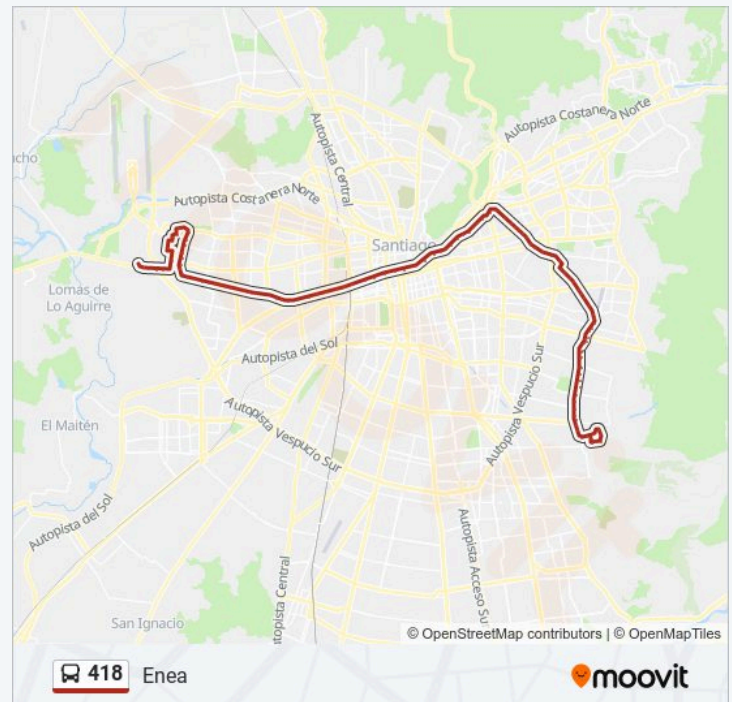

lunes	24 horas
martes	24 horas
miércoles	24 horas
jueves	24 horas
viernes	24 horas
sábado	24 horas
domingo	24 horas

Información de la línea 418 de Micro

Dirección: Enea

Paradas: 107

Duración del viaje: 137 min

Resumen de la línea: